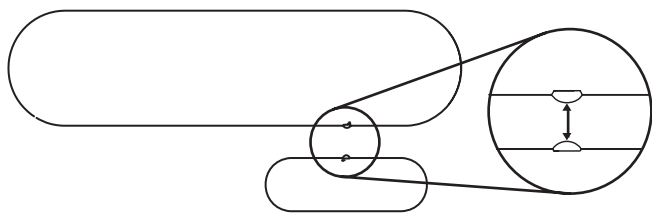

Расстояние для правильной работы магнита