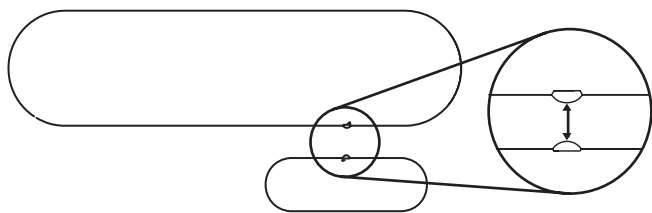

Sensor może być wykorzystywany do tworzenia scen oraz tam, gdzie potrzebna jest informacja o otwarciu lub zamknięciu drzwi, okna, bramy garażowej, etc. Otwarcie jest wykrywane na podstawie oddalenia od siebie sensora i magnesu.

Dodatkowo Door/Window-Control posiada wbudowany czujnik temperatury.

3 URUCHOMIENIE URZĄDZENIA

1. Zdejmij pokrywę obudowy.
2. Usuń zabezpieczenie baterii.
3. Zamknij pokrywę obudowy.
4. Umieść sensor w pobliżu kontrolera Z-Wave™.
5. Uruchom tryb dodawana w kontrolerze Z-Wave™.
6. Trzykrotnie, szybko wciśnij przycisk TMP na spodzie urządzenia.

7. Poczekaj aż urządzenie zostanie dodane do systemu.
8. Dodanie zostanie potwierdzone przez kontroler.
9. Sprawdzić czy powierzchnie czujnika i magnesu są czyste.
10. Ostrożnie zdjęć jedną warstwę ochronną z naklejek dwustronnych dołączonych do opakowania. Nakleić naklejki na czujnik i magnes.
11. Odklej warstwę ochronną z czujnika i magnesu.
12. Przyklej czujnik do ramy, a magnes do ruchomej części drzwi/okna (nie dalej niż 5mm od czujnika).