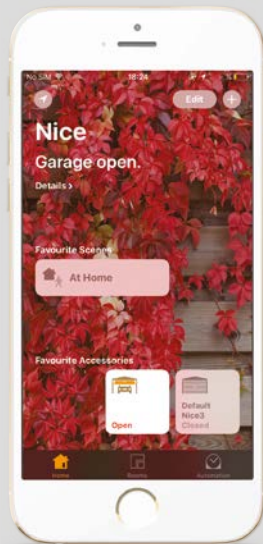

# Komplettangebot

Steuerung des Garagentors mittels iPhone und Apple Watch über das Apple-HomeKit-Protokoll. Erstellen von Szenarien mit anderem HomeKit-Zubehör der Wohnung.

Apple-Home

## Funktionen

Befehle: auf, zu  
Sprachbefehle über Siri  
Geolokalisierung