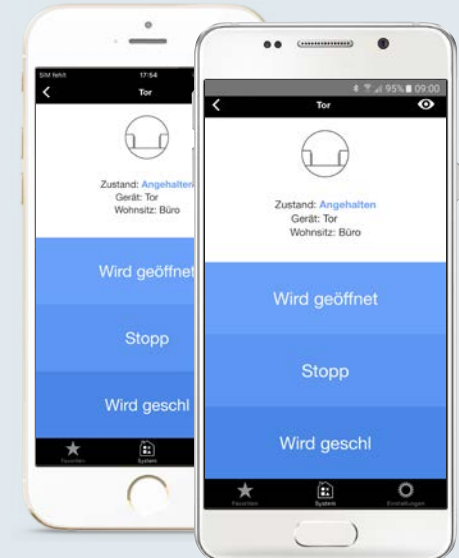

Funktionen

Befehle: auf, Stopp, zu sowie ein Befehl nach Wunsch, der aus denen, die der Antrieb bietet, gewählt werden kann
Geolokalisierung und sonstige Vorgänge sind dank der Kompatibilität mit dem IFTTT-Service möglich

Nutzungsvoraussetzungen

An IT4WIFI können maximal 20 Verbraucher angebunden werden
Betriebssystem iOS 10 und Android 5 oder später
WLAN-Access-Point, der den Apple-Bonjour-Service unterstützt

Um IT4WIFI mit der MyNice-Welcome-App zu konfigurieren, wird auf die **Anweisungen auf der Nice-Website** verwiesen.

<https://www.niceforyou.com/de/support>