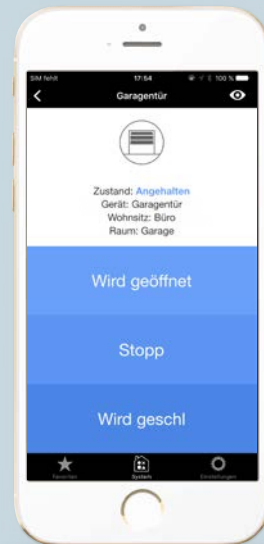

Funktionen

Befehle: auf, Stopp, zu
Sprachbefehle über Siri
Geolokalisierung

Nutzungsvoraussetzungen

An IT4WIFI können maximal 16 Verbraucher angebunden werden
Betriebssystem iOS 10 oder neuer
WLAN-Access-Point, der den Apple-Bonjour-Service unterstützt
Privat-Hub: Apple TV der 4. Generation mit tvOS 10 oder einer späteren Version

Um IT4WIFI mit der MyNice-Welcome-HK-App zu konfigurieren, wird auf die **Anweisungen auf der Nice-Website** verwiesen.

<https://www.niceforyou.com/de/support>

Steuerung von Tor und Garagentor über Smartphone für iOS- und Android-Nutzer

MyNice
Welcome