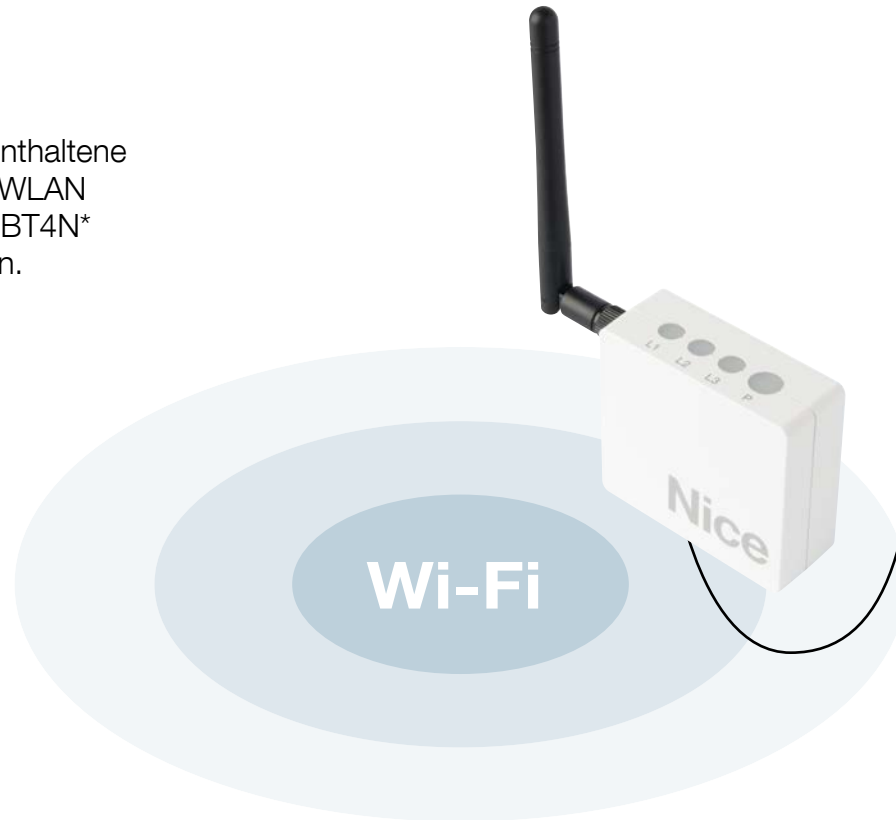

## Nutzungsvoraussetzungen

An IT4WIFI können maximal 20 Verbraucher angebunden werden  
Betriebssystem iOS 10 und Android 5 oder später  
WLAN-Access-Point, der den Apple-Bonjour-Service unterstützt

Um IT4WIFI mit der MyNice-Welcome-App zu konfigurieren, wird auf die **Anweisungen auf der Nice-Website** verwiesen.

# Nice IT4WIFI

**WLAN-Schnittstelle, die die Steuerung der Nice-Antriebe für Tore und Garagentore ermöglicht, die mit dem BusT4-Protokoll (Opera) kompatibel sind.**

## Kinderleichte Montage

**1** Schließen Sie das im Lieferumfang enthaltene Kabel an den BusT4-Anschluss der WLAN-Schnittstelle und den BusT4- oder IBT4N\*-Anschluss des Nice-Steuergärts an.

**2** Wählen Sie, ob Sie IT4WIFI mit dem MyNice- oder dem Apple-HomeKit-Protokoll nutzen möchten. Setzen Sie den Konfigurationsvorgang der Schnittstelle mit Ihrem Smartphone fort.

Die Schnittstelle IT4WIFI kann im Steuergerät oder in einer geschützten Umgebung montiert werden. Um die WLAN-Reichweite zu erreichen, kann ein BusT4-Kabel mit einer Länge bis zu 100 m genutzt werden.