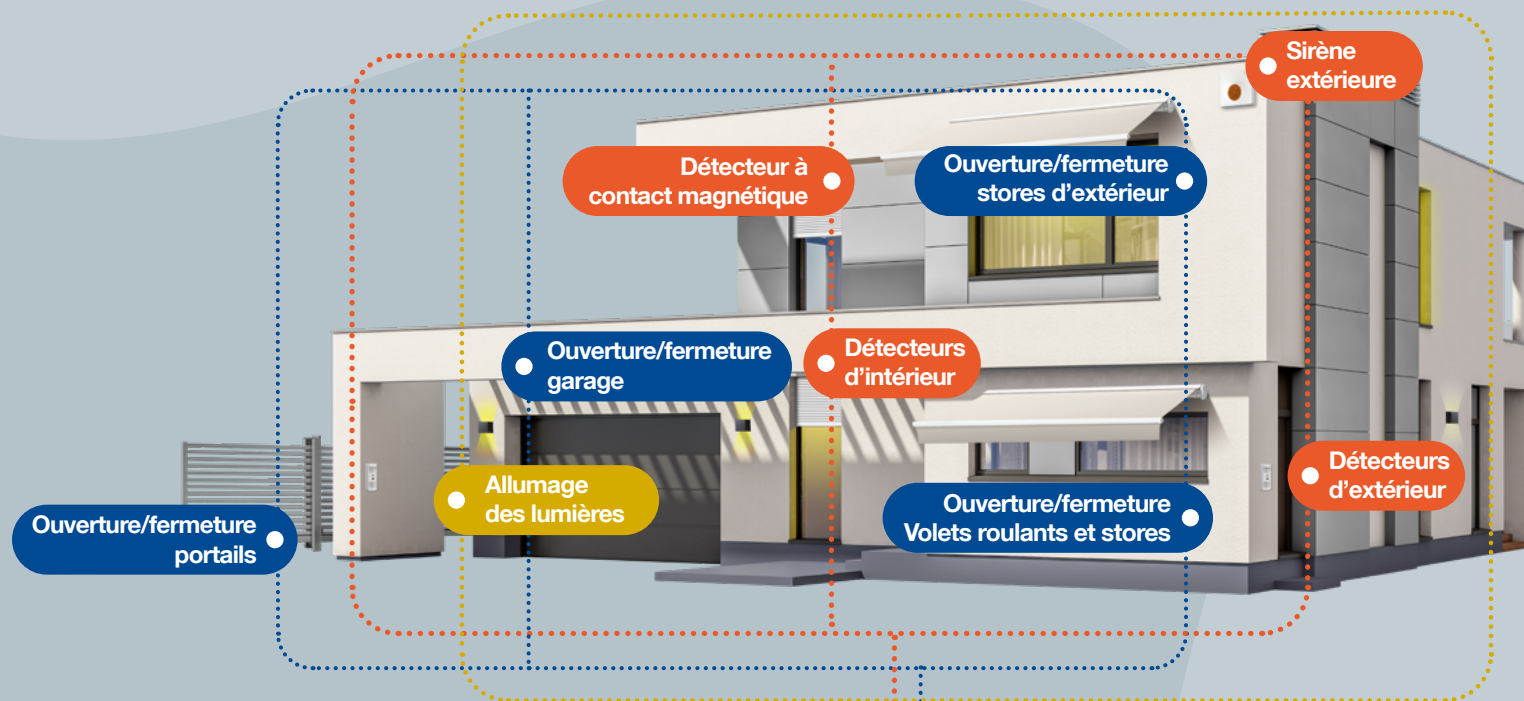

Contrôle total de la maison Nice

La passerelle MyNice est complétée par la nouvelle interface **MNIBD** pour gérer et contrôler également les automatismes Nice bidirectionnels.

Contrôle des alarmes et des automatismes à partir d'une seule application.

* Le module GSM 4G vous permet de gérer le système MyNice même sans connexion à Internet.

MNIBD

interface plug-in très simple à installer dans toutes les passerelles MyNice, même celles déjà installées, très simple à utiliser car **elle ne nécessite aucune configuration.**

Soyez informé de l'état de votre maison où que vous soyez : à travers l'application MyNice World et grâce à la nouvelle interface MNIBD, vous pouvez gérer le système de sécurité MyNice et **enfin connaître l'état de tous les automatismes bidirectionnels Nice où que vous soyez.**

MyNice World App

Contrôle maximal des automatismes

L'application MyNice World vous permet de gérer à distance le système d'alarme et de connaître désormais l'état des automatismes connectés à la passerelle MyNice tels que les stores, les volets roulants, les portails, les portes de garage, les systèmes d'éclairage et d'irrigation.