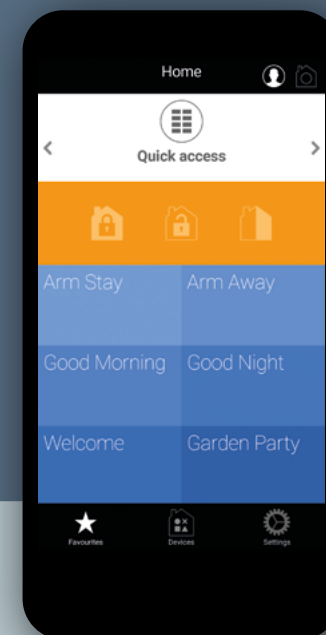

Contrôle total de la maison Nice

La passerelle MyNice est complétée par la nouvelle interface **MNIBD** pour gérer et contrôler également les automatismes Nice bidirectionnels.

Contrôle des alarmes et des automatismes à partir d'une seule application.

* Le module GSM 4G vous permet de gérer le système MyNice même sans connexion à Internet.

MNIBD

interface plug-in très simple à installer dans toutes les passerelles MyNice, même celles déjà installées, très simple à utiliser car **elle ne nécessite aucune configuration.**

Soyez informé de l'état de votre maison où que vous soyez : à travers l'application MyNice World et grâce à la nouvelle interface MNIBD, vous pouvez gérer le système de sécurité MyNice et **enfin connaître l'état de tous les automatismes bidirectionnels Nice où que vous soyez.**

MyNice World App

Contrôle maximal des automatismes

L'application MyNice World vous permet de gérer à distance le système d'alarme et de connaître désormais l'état des automatismes connectés à la passerelle MyNice tels que les stores, les volets roulants, les portails, les portes de garage, les systèmes d'éclairage et d'irrigation.