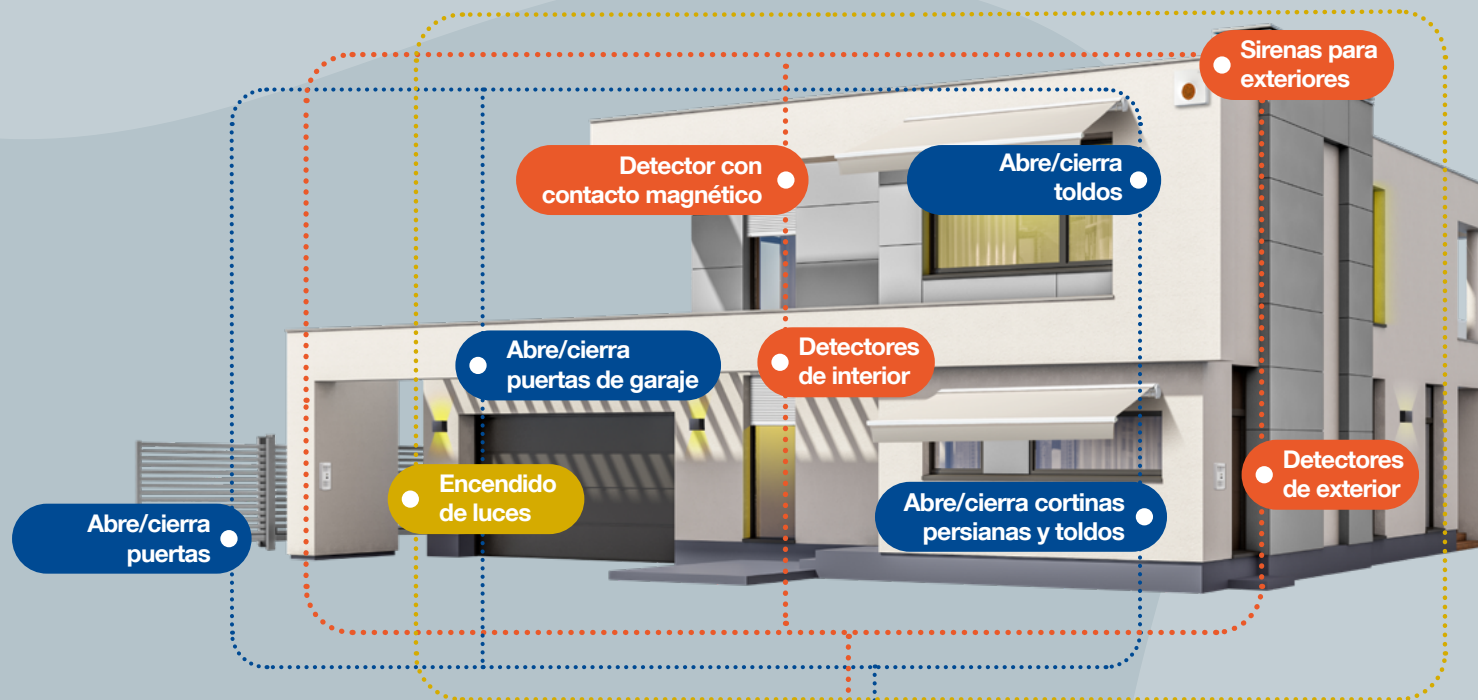

Control completo de la casa Nice

El gateway MyNice se completa con la nueva interfaz **MNIBD** para gestionar y controlar también los automatismos bidireccionales Nice.

Alarma y automatismos bajo control con una única app.

*El módulo GSM 4G te permite gestionar el sistema MyNice incluso sin una conexión a Internet

MNIBD

MNIBD, la interfaz plug-in facilísima de instalar en todos los gateway MyNice, también en aquellos existentes y facilísima de usar porque **no requiere una configuración.**

Conoce cuál es el estado de tu casa desde donde estés: mediante la app MyNice World y con la nueva interfaz MNIBD gestionas el sistema de seguridad MyNice y **puedes, por fin, conocer el estado de todos los automatismos bidireccionales Nice estés donde estés.**

MyNice World App

Control máximo de los automatismos

*"persianas abiertas salón",
"alarma activada"*

La app MyNice World permite gestionar a distancia el sistema de alarma y, ahora, también conocer el estado de los automatismos conectados al gateway MyNice, tales como cortinas, persianas, cancelas, puertas de garaje, sistema de iluminación y de riego.