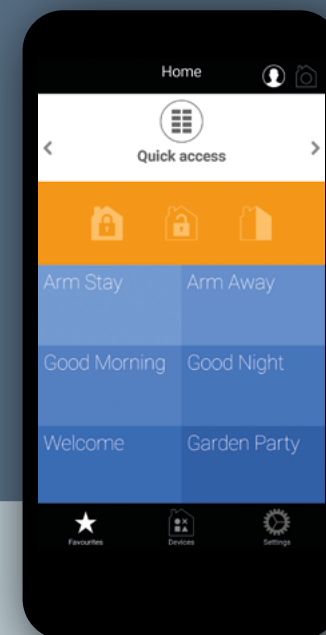

Control completo de la casa Nice

El gateway MyNice se completa con la nueva interfaz **MNIBD** para gestionar y controlar también los automatismos bidireccionales Nice.

Alarma y automatismos bajo control con una única app.

*El módulo GSM 4G te permite gestionar el sistema MyNice incluso sin una conexión a Internet

MNIBD

MNIBD, la interfaz plug-in facilísima de instalar en todos los gateway MyNice, también en aquellos existentes y facilísima de usar porque **no requiere una configuración.**

Conoce cuál es el estado de tu casa desde donde estés: mediante la app MyNice World y con la nueva interfaz MNIBD gestionas el sistema de seguridad MyNice y **puedes, por fin, conocer el estado de todos los automatismos bidireccionales Nice estés donde estés.**

MyNice World App

Control máximo de los automatismos

*"persianas abiertas salón",
"alarma activada"*

La app MyNice World permite gestionar a distancia el sistema de alarma y, ahora, también conocer el estado de los automatismos conectados al gateway MyNice, tales como cortinas, persianas, cancelas, puertas de garaje, sistema de iluminación y de riego.