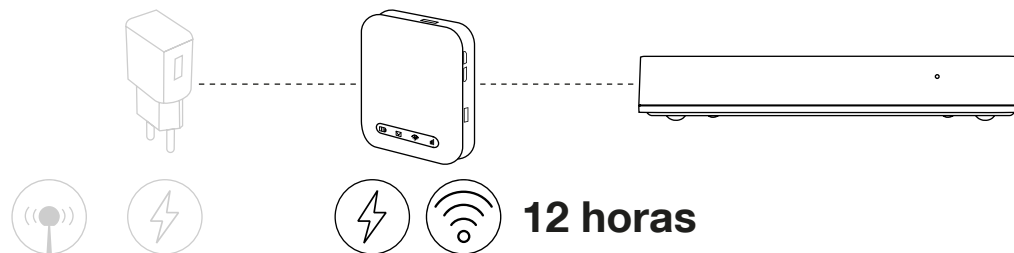

En caso de producirse un corte de alimentación, el dispositivo se conmuta automáticamente a la fuente de reserva. Tras un fallo de la red de alimentación, el HubPowerbank puede suministrar alimentación y la conexión a Internet hasta 12 horas.