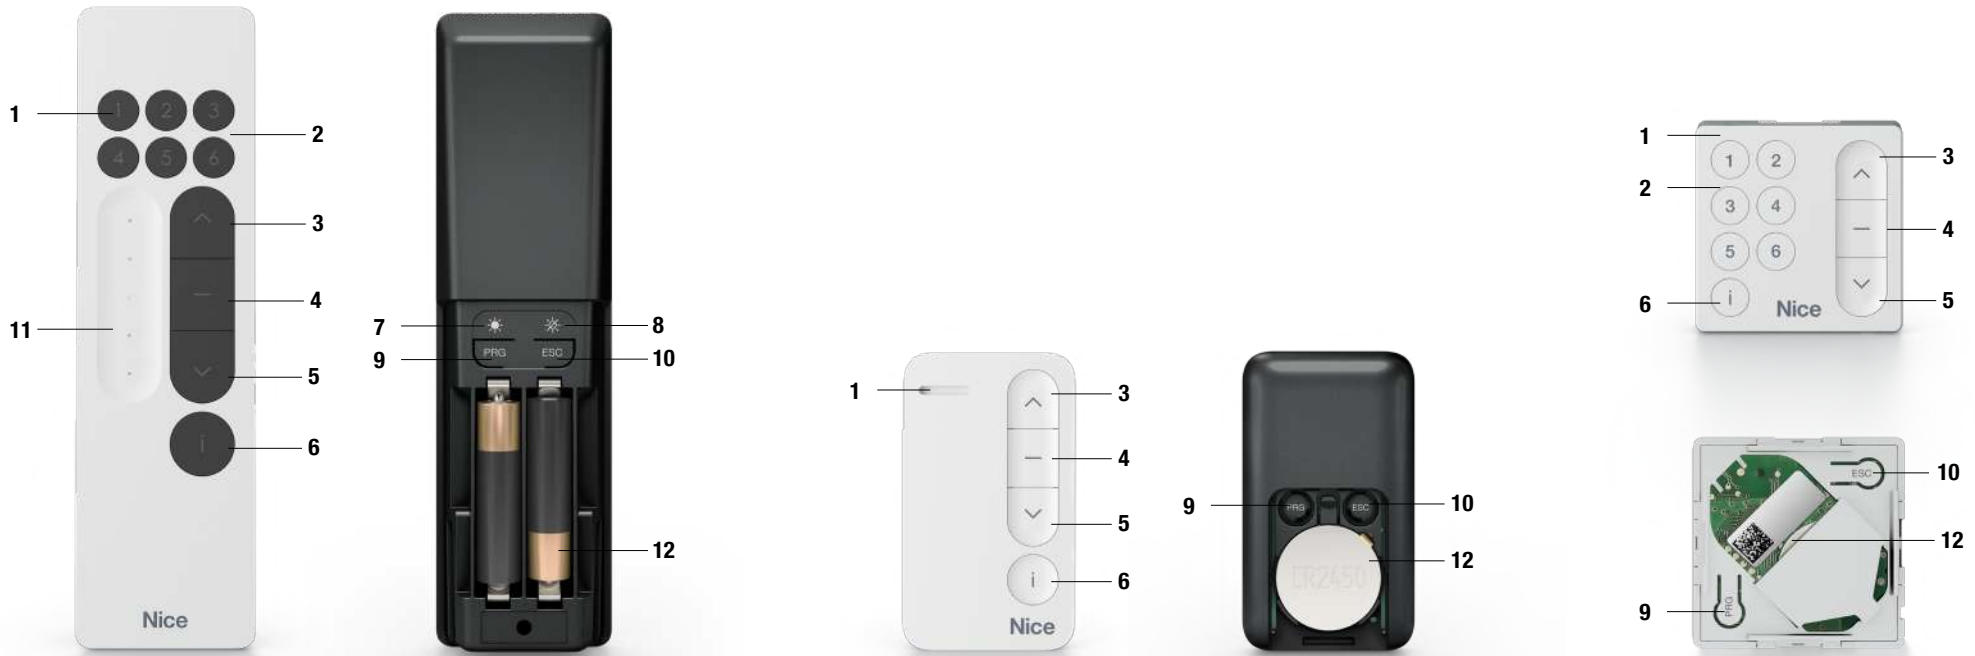

Programmazione dei trasmettitori Domi

Feedback di ricezione del comando "1":

- tenda avvolta
- tenda svolta
- apertura/chiusura parziale

L'intuitiva procedura di programmazione si effettua con i tasti **Prog "9"** ed **Esc "10"** situati sul retro del trasmettitore.

Facile duplicazione automatica avvicinando semplicemente due trasmettitori.

1. 1 Indicatore di stato a LED
2. 2 Tasti di selezione del gruppo
3. 3 Pulsante di comando **SU**
4. 4 Pulsante di comando **STOP**
5. 5 Pulsante di comando **GIÙ**
6. 6 Pulsante **Info**
7. 7 Pulsante **Sole on** *
8. 8 Pulsante **Sole off** *
9. 9 Tasto di programmazione
10. 10 Tasto **Esc**
11. 11 Slider
12. 12 Batteria

* presente solo nei modelli Domi P6SV e Domi P1SV.