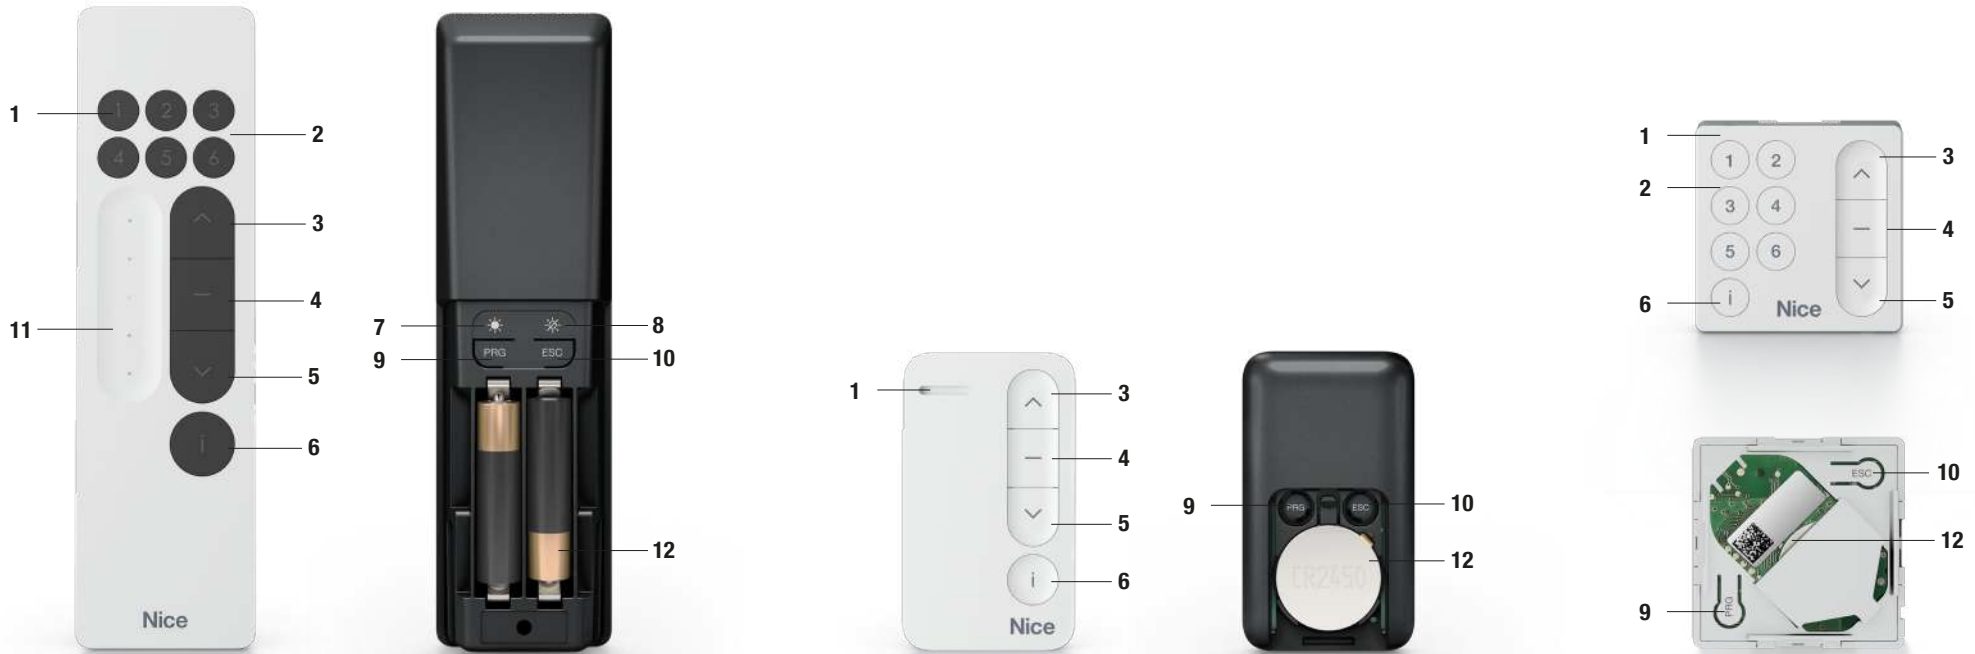

Programmation des émetteurs Domi

Retour d'information de réception de la commande "1":

- Volet / Store ouvert
- Volet / Store fermé
- ouverture/fermeture partielle

La procédure de programmation intuitive s'effectue à l'aide des touches **Prog "9"** et **Esc "10"** situées à l'arrière de l'émetteur.

Duplication automatique facile en plaçant simplement deux émetteurs côte à côte.

- 1 Indicateur d'état à LED
- 2 Touches de sélection du groupe
- 3 Touche de commande **HAUT**
- 4 Touche de commande **STOP**
- 5 Touche de commande **BAS**
- 6 Touche Info
- 7 Touche **Soleil Marche ***
- 8 Touche **Soleil Arrêt ***
- 9 Touche de programmation
- 10 Touche **Esc**
- 11 Curseur
- 12 Pile

* présentes uniquement dans les modèles Domi P6SV et Domi P1SV.