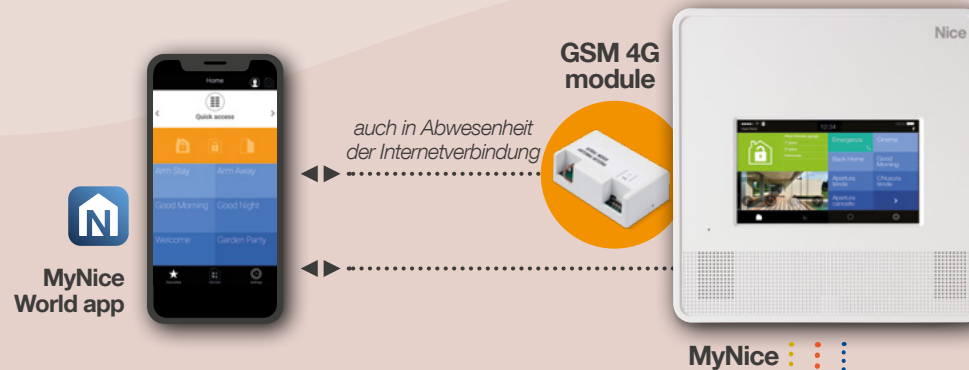

MyNice

Das Gateway zur Verwaltung von Nice-Automatisierungen und Ihres Alarmsystems, jetzt auch ohne Internetverbindung noch sicherer.

GSM 4G ist die Plug-In-Schnittstelle, die eine 4G-Verbindung zu allen MyNice-Steuergeräten ermöglicht - auch zu den bereits installierten - und deren Verwaltung in jeder Situation sicherstellt.

MyNice
World app

Alles unter Kontrolle

Die App MyNice World ermöglicht die Steuerung des Alarmsystems und der an das MyNice-Gateway angeschlossenen Haustechnik wie Vorhänge, Rollläden, Garagentore, Beleuchtungs- und Sprinklersysteme über Smartphone.

Dank des neuen **GSM 4G-Moduls** ist die Verwaltung per App jetzt **auch ohne Internetverbindung** garantiert.

GSM 4G Moduls

MyNice Gateway

Smartphone