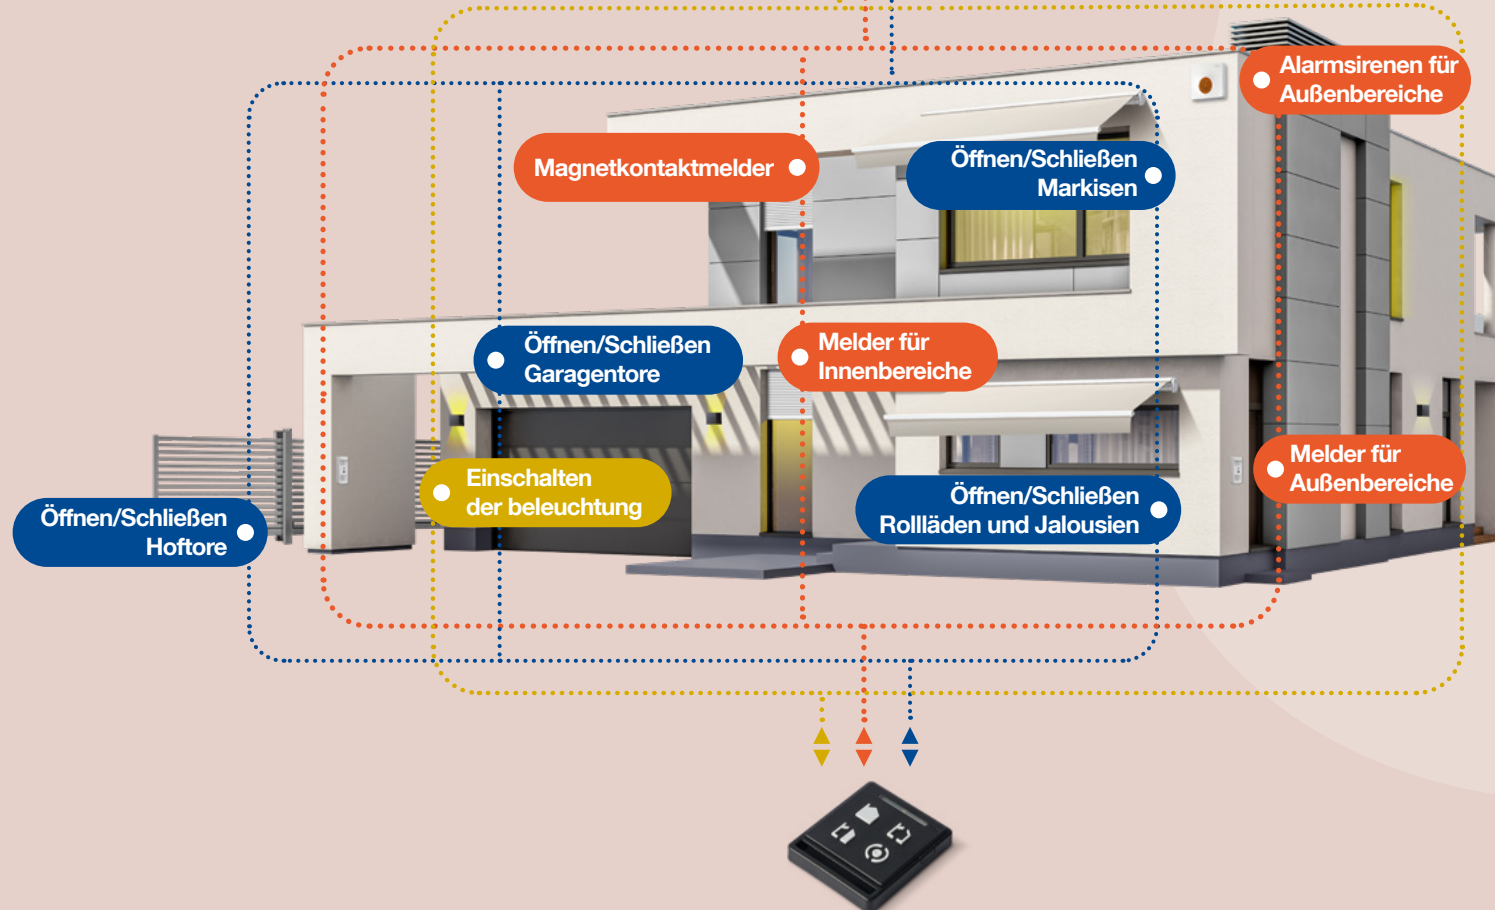

MyNice

Das Gateway zur Verwaltung von Nice-Automatisierungen und Ihres Alarmsystems, jetzt auch ohne Internetverbindung noch sicherer.

GSM 4G ist die Plug-In-Schnittstelle, die eine 4G-Verbindung zu allen MyNice-Steuergeräten ermöglicht - auch zu den bereits installierten - und deren Verwaltung in jeder Situation sicherstellt.

MyNice
World app

Alles unter Kontrolle

Die App MyNice World ermöglicht die Steuerung des Alarmsystems und der an das MyNice-Gateway angeschlossenen Haustechnik wie Vorhänge, Rollläden, Garagentore, Beleuchtungs- und Sprinklersysteme über Smartphone.

Welcome    

öffnet das Gartentor und das Garagentor, deaktiviert das Alarmsystem und schaltet beim Betreten des Hauses die Beleuchtung ein

Safe   

der Rauchmelder erkennt das Vorhandensein von Rauch und das Garagentor wird geöffnet

Dank des neuen **GSM 4G-Moduls** ist die Verwaltung per App jetzt **auch ohne Internetverbindung** garantiert.

GSM 4G Moduls

MyNice Gateway

Smartphone