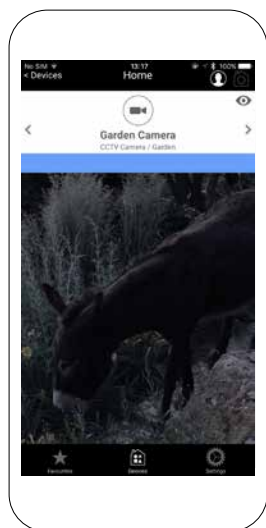

Disuasión y prevención para vivir en una casa más segura

MyNice garantiza para ti y tu casa la máxima seguridad y protección al impedir las intrusiones antes de que se produzcan.

1 Prealarma

PhotoPir y notificación

El sistema te avisa cuando detecta accesos o movimientos en la zona vigilada y el detector Nice PhotoPir te manda una imagen detallada en tiempo real.

2 Disuasión

Sirena hablante

Si una persona se acerca a tu casa, los mensajes de voz emitidos por la sirena avisan que el área está protegida por el sistema de alarma.

Zona vigilada con alarma. ¡Alejarse!

3 Alarma

Alerta y sonido de las sirenas

En cuanto la persona intenta forzar un cerramiento para entrar en casa, las sirenas empiezan a sonar y el sistema te informa a ti y a las fuerzas del orden sobre la intrusión.

Una gama completa para la integración más sencilla

Centrales de mando

Wireless y mixtas wireless y cableadas, con pantalla táctil y menú de navegación sencillo e intuitivo.

Gestión local y a distancia

Transmisor de 4 botones con icono, teclado para pared o portátil, badge con transponder y app para iOS y Android: con Nice solamente tienes que elegir.

Disuasión y alerta

Sirenas de exterior e interior con mensajes vocales y luz intermitente integrada.

Seguridad y protección

Amplia gama de detectores volumétricos y con contacto magnético instalables en ambientes interiores y exteriores protegidos.

Profesionalidad y servicio: el valor añadido de los especialistas Nice

Una plantilla de profesionales altamente cualificados te ofrece un soporte completo en las fases de diseño e instalación, para crear un sistema a medida para tu casa.

Para buscar al instalador MyNice más cercano, entra en el sitio

www.niceforyou.com