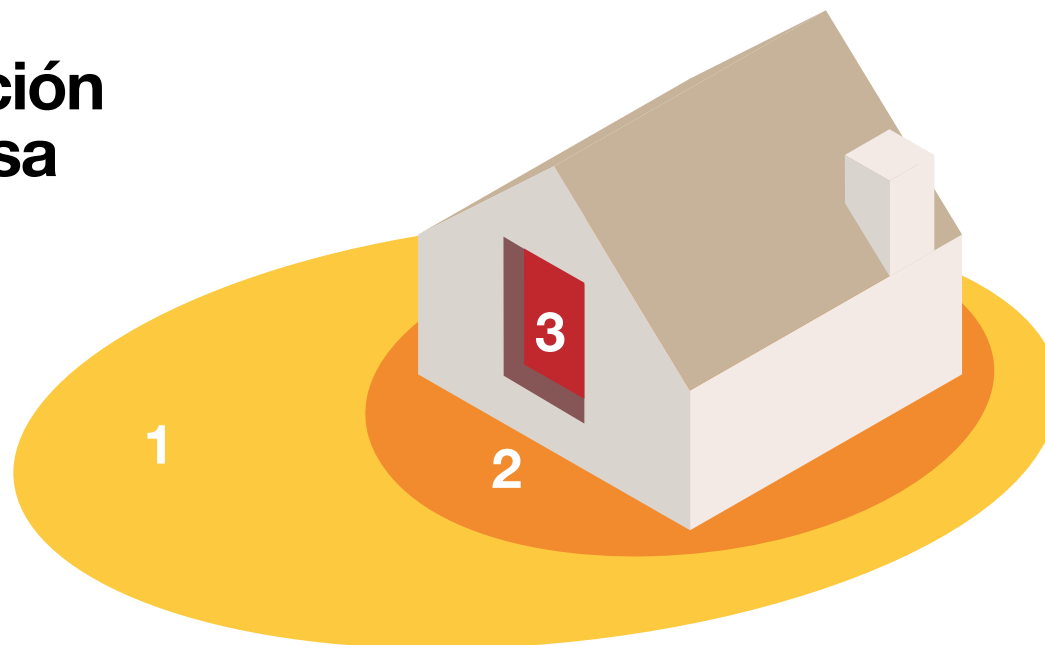

Disuasión y prevención para vivir en una casa más segura

MyNice garantiza para ti y tu casa la máxima seguridad y protección al impedir las intrusiones antes de que se produzcan.

1 Prealarma

PhotoPir y notificación

El sistema te avisa cuando detecta accesos o movimientos en la zona vigilada y el detector Nice PhotoPir te manda una imagen detallada en tiempo real.

2 Disuasión

Sirena hablante

Si una persona se acerca a tu casa, los mensajes de voz emitidos por la sirena avisan que el área está protegida por el sistema de alarma.

Zona vigilada con alarma. ¡Alejarse!

3 Alarma

Alerta y sonido de las sirenas

En cuanto la persona intenta forzar un cerramiento para entrar en casa, las sirenas empiezan a sonar y el sistema te informa a ti y a las fuerzas del orden sobre la intrusión.

Una gama completa para la integración más sencilla

Centrales de mando

Wireless y mixtas wireless y cableadas, con pantalla táctil y menú de navegación sencillo e intuitivo.

Gestión local y a distancia

Transmisor de 4 botones con icono, teclado para pared o portátil, badge con transponder y app para iOS y Android: con Nice solamente tienes que elegir.

Disuasión y alerta

Sirenas de exterior e interior con mensajes vocales y luz intermitente integrada.

Seguridad y protección

Amplia gama de detectores volumétricos y con contacto magnético instalables en ambientes interiores y exteriores protegidos.

Profesionalidad y servicio: el valor añadido de los especialistas Nice

Una plantilla de profesionales altamente cualificados te ofrece un soporte completo en las fases de diseño e instalación, para crear un sistema a medida para tu casa.

Para buscar al instalador MyNice más cercano, entra en el sitio

www.niceforyou.com