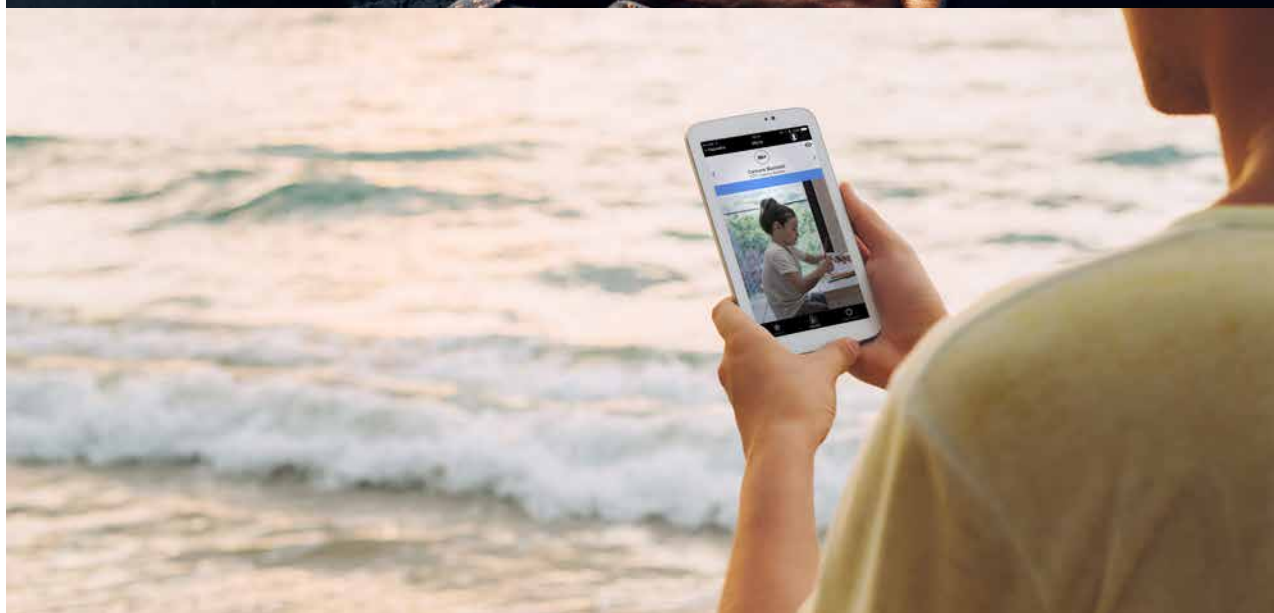

Sentirse en casa, sentirse protegidos

Los detectores de movimiento MyNice garantizan la máxima protección en el exterior y el interior, también cuando estás en casa. Asimismo, el sensor con cortina doble vertical detecta cuando se cruzan puertas y ventanas aunque no estén abiertas: disfruta de tu casa en plena libertad, sin renunciar a la seguridad.

Sentirse en casa también desde lejos

Con la app MyNice World puedes gestionar tu casa también a distancia: abrir y cerrar cortinas y persianas, encender y apagar luces, activar o desactivar la alarma.

Asimismo, con Nice PhotoPir, puedes recibir imágenes en tiempo real y controlar siempre lo que pasa en tu casa.

El sistema te avisa cuando detecta accesos o movimientos en la zona vigilada y el detector Nice PhotoPir te manda una imagen detallada en tiempo real.

2 Disuasión

Sirena hablante

Si una persona se acerca a tu casa, los mensajes de voz emitidos por la sirena avisan que el área está protegida por el sistema de alarma.

Zona vigilada con alarma. ¡Alejarse!

3 Alarma

Alerta y sonido de las sirenas

En cuanto la persona intenta forzar un cerramiento para entrar en casa, las sirenas empiezan a sonar y el sistema te informa a ti y a las fuerzas del orden sobre la intrusión.