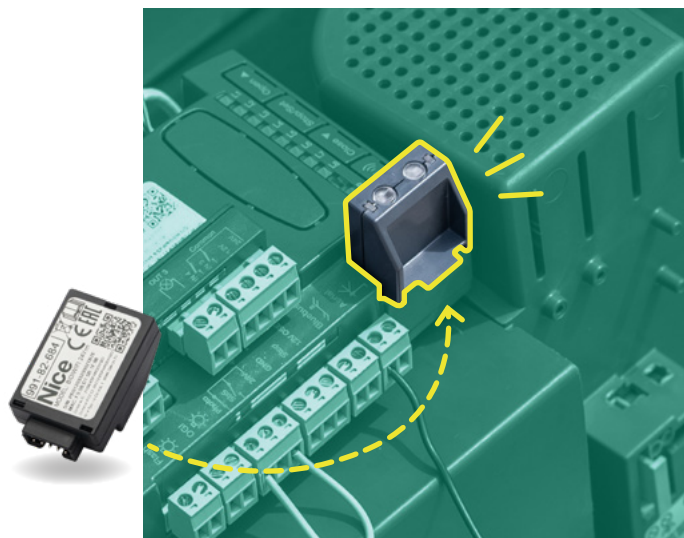

Nice

Tu automatización inteligente y conectada

Controla tu cancela y tu puerta de garaje estés donde estés, con BiDi-WiFi y la aplicación MyNice.

Rápida instalación y gestión intuitiva

Mira el vídeo

Instalación rápida y sencilla

Con BiDi-WiFi, podrá transformar fácilmente sus automatismos Nice para cancelas y puertas de garaje en soluciones inteligentes y conectadas.

Gestión desde la aplicación

Gestionar la automatización Nice de forma local y remota con la aplicación MyNice o mediante asistente de voz, sin necesidad de gateway.

Geolocalización

Activando el GPS de tu smartphone, la cancela o puerta del garaje se abre o cierra automáticamente si el dispositivo está a la distancia elegida.

Asistencia remota

A través de la aplicación MyNice puedes permitir que el instalador gestione la automatización de forma remota, establecer tiempos y nivel de autorización. Mantenimiento y diagnóstico más rápido.