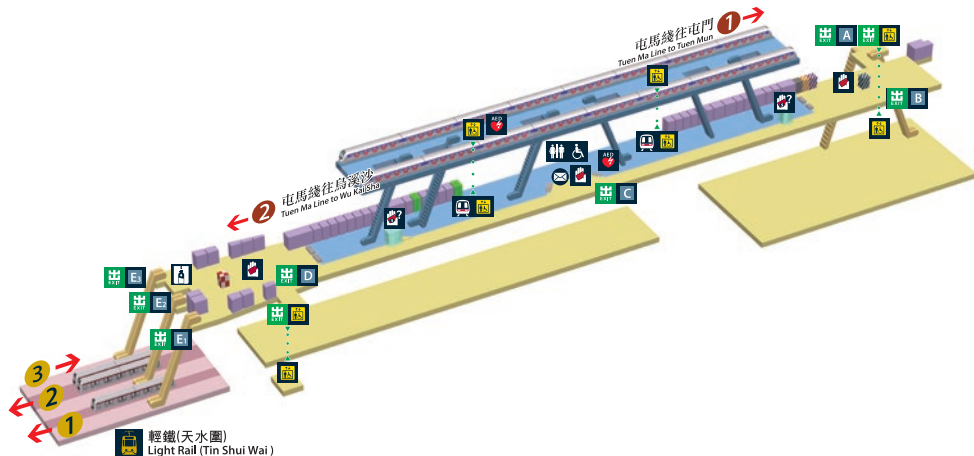

天水圍站位置圖 Tin Shui Wai Station layout

《香港鐵路附例》適用的鐵路處所
Railway premises where MTR By-laws apply

- 已付車費區域
  Paid area
- 關外區域
  Unpaid area
- 輕鐵(天水圍)
  Light Rail (Tin Shui Wai)
- 自助服務商店
  Self-service corner
- 商店
  Shop

圖例
Legend

	客務中心 Customer Service Centre		飲用水 Drinking water
	車票 Tickets		Aeon自動櫃員機 Aeon ATM
	升降機 Lift		恒生銀行自動櫃員機 Hang Seng Bank ATM
	洗手間 Toilets		滙豐銀行櫃員機 Hong Kong Bank ATM
	自動體外心臟除顫器 Automated external defibrillator		照相機 Photo booth
	郵箱 Post box		自動售賣機 Vending machine

查詢車站商店資料，請瀏覽港鐵網址
Please visit MTR website for shop information
www.mtr.com.hk