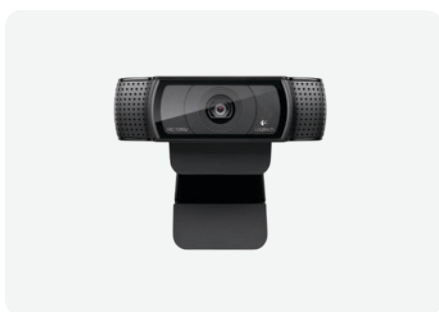

C920E

这款 1080p 商用网络摄像头易于使用，非常适合大规模部署，让您随时随地呈现专业风采。C920e 网络摄像头提供 78° 视野和双立体声麦克风。