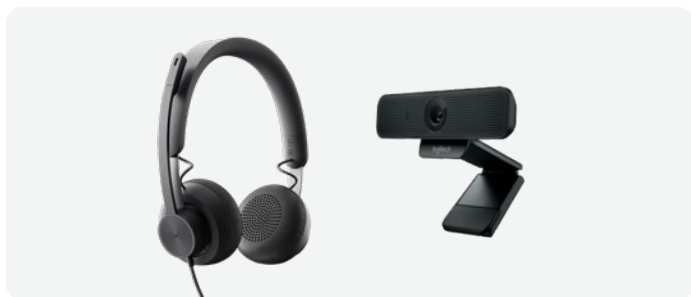

有线个人视频协作套件

使用专为嘈杂办公空间设计的 C925e 高清 1080p 网络摄像头和 Zone Wired 有线耳机麦克风，畅享视频会议和控制音频环境。