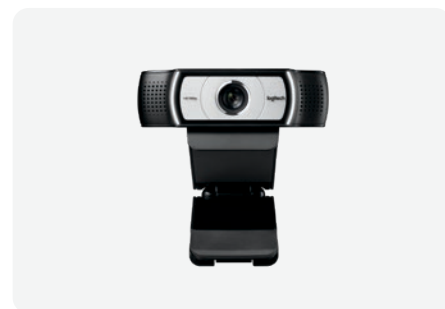

C930C

使用先进的 1080p 商用网络摄像头提升视频会议体验，几乎在各种环境下均提供高分辨率视频并支持 H.264。C930c 网络摄像头提供 4 倍高清变焦、90° 视野和双立体声麦克风。