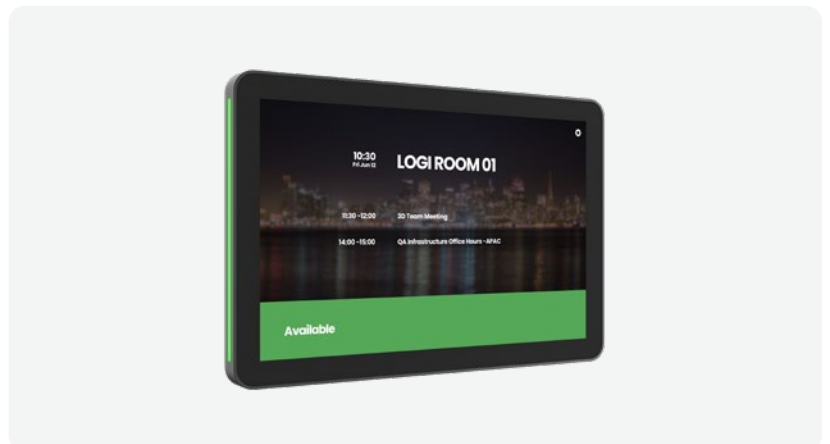

# 触摸控制屏和日程安排面板

## TP100

会议室触摸控制屏，提供一触式参会和轻松内容共享功能，并且易于设置。凭借整洁稳固的布线方式和多种安装选项，TP100 可以便捷地置于与会者附近，实现整洁、专业的安装。通过 HDMI 输入或连接的会议室系统，即时共享内容。TP100 随附于使用 USB 连接的触摸控制屏的会议室解决方案。

## 罗技 TP100 无线触控屏

会议室触摸控制屏通过网络连接，提供一触式加入和轻松内容共享功能，并且易于设置。罗技 TP100 无线触控屏使用单根以太网供电线缆实现连接，提供整洁稳固的布线方式和多种安装选项，安装方便，可持续正常运行，为下次视频会议做好准备。随附于使用 IP 联网触摸控制器的会议室解决方案。

## 罗技 TS100 日程显示屏

专为会议空间打造的日程安排面板。远程指示空闲状态，并近距离显示会议详细信息。为临时会议领用空间，或为安排的会议提前预订空间。借助整洁的线缆管理和随附的安装配件，罗技 TS100 日程显示屏可专业地安装于各种会议空间之外，实现快速部署。