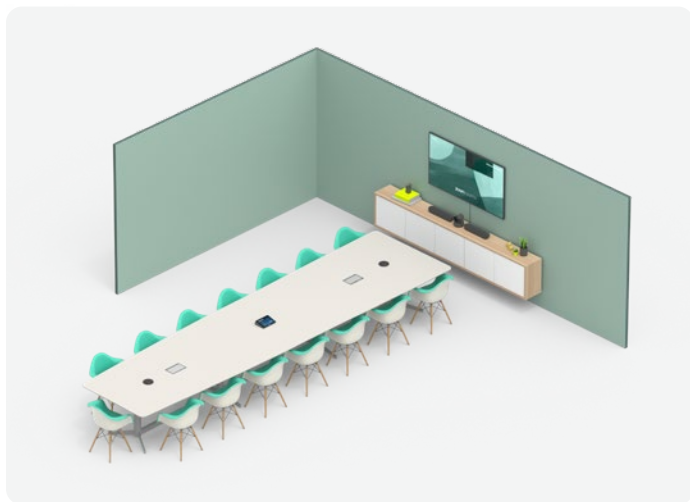

## 小型会议室

2 至 6 个座位

要在小型会议室或微型空间内获得出色的音质和画质，请选择 CC4500e。获享 AI 驱动的功能，例如 RightSight 自动取景。

或者，选择更紧凑的 CC4000e，这是适合小型会议室的另一理想选择。

罗技 TP100 可以放在桌上，也可以使用墙面安装配件固定来进一步节省空间。

## 中型会议室

8 至 12 个座位

会议室越大，桌子就越长，员工距离摄像头也就越远。对于此类会议室，可以选择一体化 CC5500e 或模块化 CC5000e 系统。

两种解决方案均提供具有先进超高清分辨率的优质会议摄像头，可以支持各种尺寸和布局的会议室。