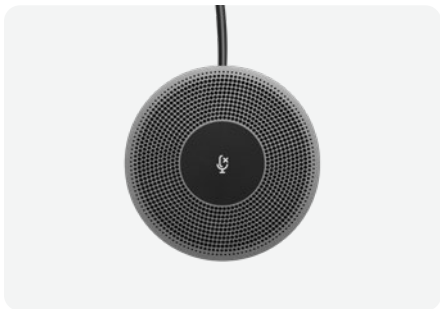

配件

CC4000E 扩展麦克风

添加配备静音控制的麦克风，用于扩展 CC4000e 的拾音范围。