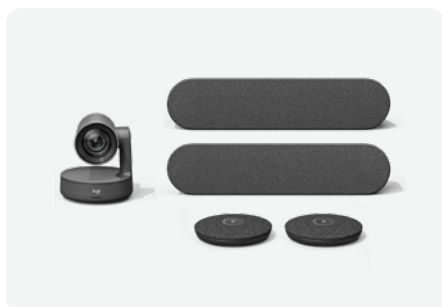

CC5000E PLUS

罗技出色的视频会议系统 CC5000e Plus 适用于大型和超大型会议室，集强大功能与灵活性于一身。CC5000e Plus 配备超高清 PTZ 摄像头、模块化音频和 AI 驱动性能。最多可扩展到 7 个麦克风，实现更广的拾音范围。