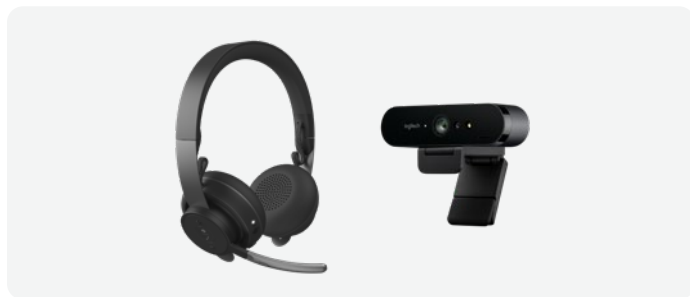

专业级个人视频协作套件

借助 Zone Wireless 蓝牙® 耳机麦克风和 C1000e 4K 网络摄像头，在各种个人办公空间（包括办公室、家和远程）均可享受出色的视频通话体验。