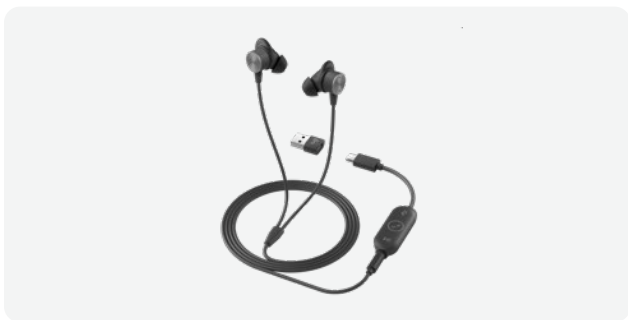

罗技 ZONE WIRED EARBUDS

这款有线耳机具有降噪和嵌入式麦克风技术，可清晰捕捉语音。通过便捷的即插即用连接，始终保持互连：3.5 毫米，USB-C 和 USB-A。