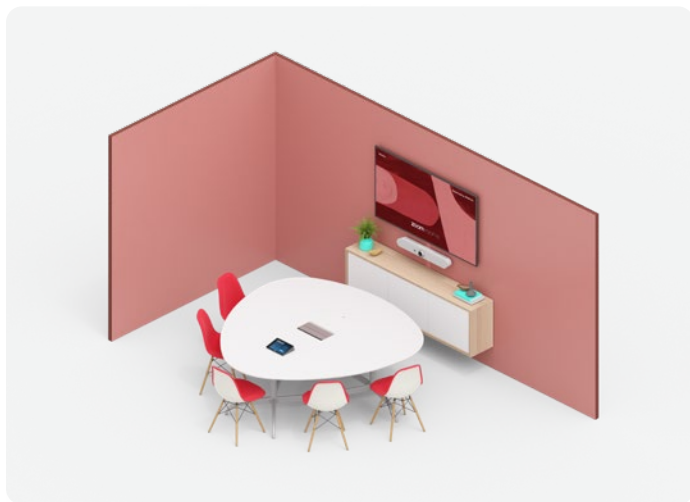

适用于小型、中型和大型会议室的解决方案

小型会议室

2 至 6 个座位

要在小型会议室或微型空间内获得出色的音质和画质，请选择 CC4500e。获享 AI 驱动的功能，例如 RightSight 自动取景。

或者，选择更紧凑的 CC4000e，这是适合小型会议室的另一理想选择。

罗技 TP100 可以放在桌上，也可以使用墙面安装配件固定来进一步节省空间。