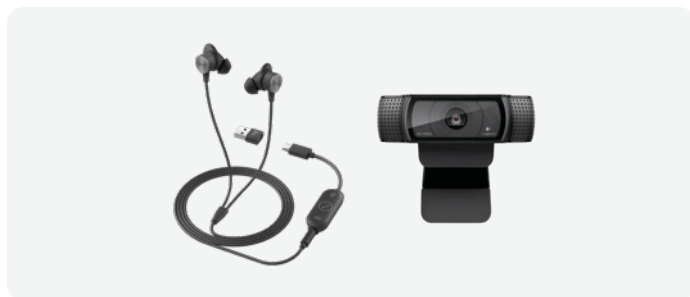

必备款个人视频协作套件

使用 C920e 高清 1080p 网络摄像头和罗技 Zone Wired Earbuds，以适合大规模部署的价格在视频通话中展现出出色画质和音质。

* 需要 Logi Tune 才能与 Google Calendar 和 Office 365 进行日历集成并使用一触式会议控件。若要免费下载 Logi Tune，请访问 www.logitech.com/tune。支持性依视频会议服务提供商而异。获取最新信息请参阅[兼容性页面](#)。