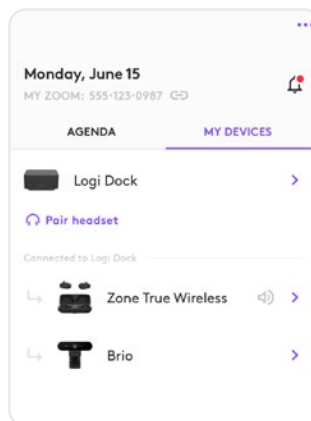

LOGI TUNE

不管是在家、在办公室，还是在路上，用户随时随地都能掌控视频会议体验。借助 Logi Tune，轻松自定义网络摄像头和耳机麦克风设置。此外，通过将日历与 Logi Dock 相集成，加入视频会议比以往任何时候都更便捷。