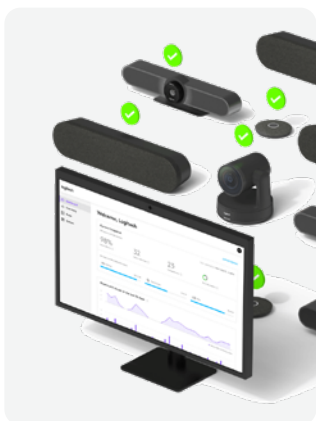

软件

罗技软件技术是会议室和个人协作会议体验不可或缺的组成部分。软件可在各种设备和会议室中提供一致、统一且可自定义的体验，并且支持远程管理这些解决方案，从而增强罗技硬件。

SYNC

随着视频部署规模的增大，需要管理的设备数量也不断增加。Sync 与您的服务提供商管理工具配合使用，帮助您构建和维护组织可信赖的视频部署。