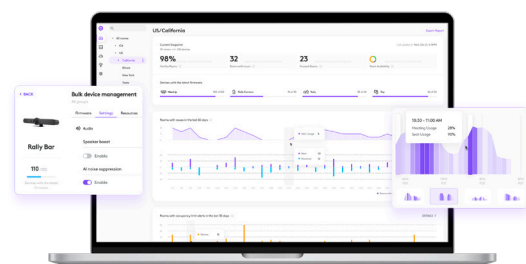

Enkelhet och mångsidighet i ett med Rally Bar Mini, Logitechs mest avancerade allt-i-ett-videobom för små rum och små mötesutrymmen. Ett 4K-kompatibelt motoriserat panorerings- och lutningsobjektiv ger en vidsträckt rumstäckning, 163° horisontellt och 110° vertikalt, för bekväm inramning, även när människor sitter nära kameran.

STARTA MÖTEN MED ETT KLICK

Möten startar med ett klick på Tap IP, en nätverksansluten pekskärmkontroll som är lätt att använda och enkel att installera.

ENKEL OCH SÄKER SLADDRAGNING

Dra sladdar ovan- eller underifrån; smart sladdhantering följer sladdtrassel och ser till att anslutningarna sitter fast ordentligt. Detta minimerar synliga sladdar, förhindrar avbrott på grund av oavsiktliga fränkopplingar och stödjer monteringspositioner ovanför och under skärmen.

HANTERING OCH INSIKTER

Övervaka, hantera och få affärsinsikter i hur rummen används med Logitech Sync.

LÅTER RIKTIGT BRA

Högpresterande högtalarelement, adaptiva strålformande mikrofoner och ett patenterat antivibrationshölje kombinerar fylligt ljud med utsökt känslighet på upp till 4,5 meter (15 fot). Lägg ytterligare till en eller tre mikrofonenheter för ännu bättre täckning.