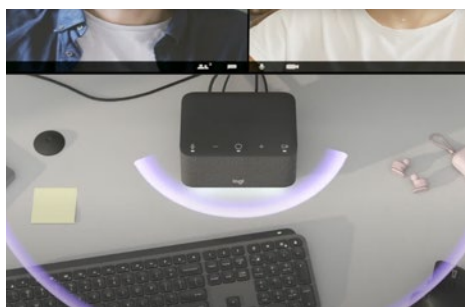

OUÇA E SEJA OUVIDO COM CLAREZA

Viva-voz com cancelamento de ruídos

Seis microfones com filtragem espacial ajudam a captar a sua voz com clareza, enquanto os algoritmos avançados reduzem os indesejáveis ruídos de fundo.