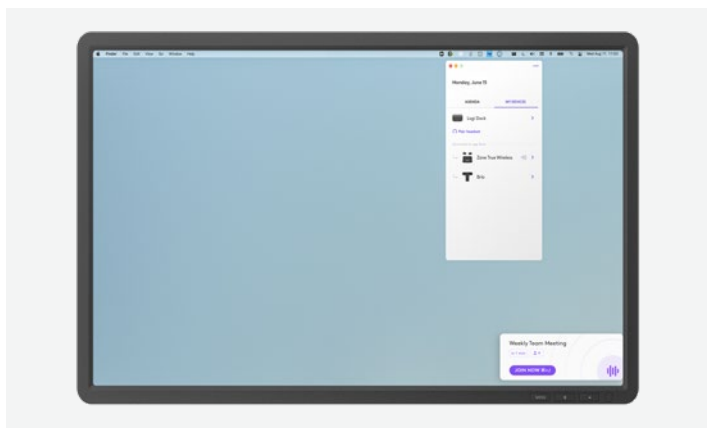

## ASSUMA O CONTROLE DA SUA REUNIÃO

Compatível com as principais plataformas de videoconferência, como o *Microsoft Teams*, o *Google Meet* e o *Zoom*, o Logi Dock permite participação instantânea em

Compatível com as principais plataformas de videoconferência, como o *Microsoft Teams*, o *Google Meet* e o *Zoom*, o Logi Dock permite participação instantânea em qualquer reunião com um único toque<sup>2</sup>.

### Controles simples de reunião com alertas visuais

Controle o áudio e a câmera pressionando os botões de mudo, volume ou vídeo. Receba alertas dos indicadores de luz ambiente, sobre as próximas videochamadas.