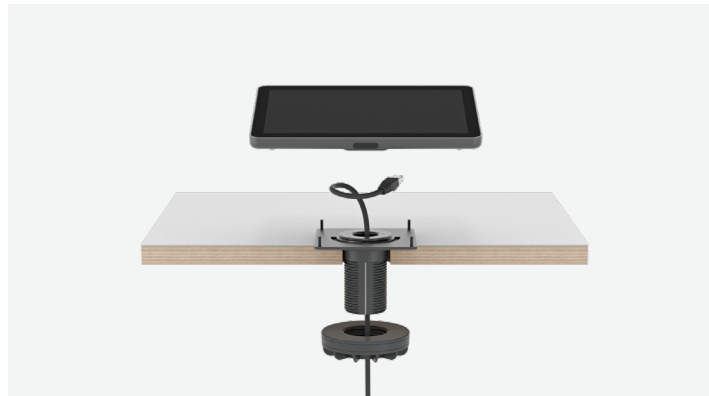

MEERDERE BEVESTIGINGSOPTIES

Eén bevestiging, drie verschillende manieren. Bevestig Rally Bar Huddle aan een display, tafel of muur om het meeste uit uw teamruimtes en kleine ruimtes te halen.

VERGADERINGEN BEGINNEN MET ÉÉN AANRAKING

Met de Tap IP, een touchcontroller die op het netwerk wordt aangesloten, begint de vergadering met één aanraking. De controller is gebruiksvriendelijk en eenvoudig in te stellen.

BEHEER EN INZICHTEN

Controleer, beheer en krijg zakelijke inzichten in de manier waarop uw ruimtes worden gebruikt met Logitech Sync.

ACCESSOIRES EN TECHNISCHE SPECIFICATIES

AANBEVOLEN ACCESSOIRES

Tap Scheduler

Speciaal ontworpen planningspaneel voor vergaderruimtes.

Tap Table Mount

Draaibare tafelbevestiging met kabelbeheer.

Scribe

Deel moeiteloos whiteboards tijdens videogaderingen met Logitech Scribe, een whiteboardcamera ondersteund door AI.

Swytch

Verbind een laptop met de audiovisuele apparatuur van een vergaderruimtesysteem om het te gebruiken met elke videogadering of webinar.

TECHNISCHE SPECIFICATIES

TAP IP: ALGEMEEN	RIGHTSENSE-TECHNOLOGIEËN
<p>Touchscreen: scherm van 257 mm (10,1 in) met beeldhoek van 14°</p> <p>Resolutie: 1280 x 800</p> <p>Bekabeling: Power over Ethernet (PoE)-kabel (niet inbegrepen), IEEE 802.3af Type 1, Klasse 3-apparaat</p> <p>Kabelbeheer: geïntegreerd systeem voor kabelbevestiging en trekcontlasting</p> <p>Ethernet: 10/100 mbps</p> <p>Wifi: 802.11a/b/g/n/ac</p> <p>Apparaatbeheer: Logitech Sync</p> <p>Kleur: grafiet</p> <p>Bevestiging: 100 mm x 100 mm VESA FDMI</p> <p>Afmetingen (H x B x D): 58 mm (2,3 in) x 244 mm (9,6 in) x 179 mm (7,0 in)</p>	<p>RightLight: geeft natuurlijke huidtinten weer voor elke deelnemer.</p> <p>RightSight: screent voortdurend de ruimte en detecteert menselijke gedaanten om deelnemers automatisch in beeld te brengen.</p> <p>RightSound: onderscheidt spraak van andere geluiden om stemmen automatisch te nivelleren en achtergrondruis en echo's te onderdrukken.</p>