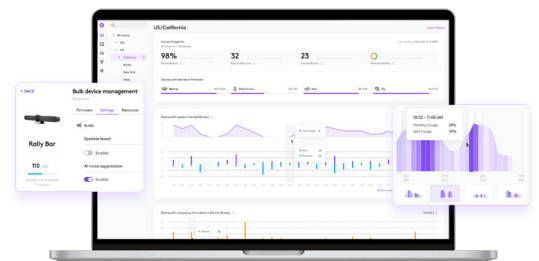

PRODUCTFUNCTIES

EERSTEKLAS ALLES-IN-ÉÉN VIDEOBAR VOOR TEAMRUIMTES EN KLEINE RUIMTES

Snelle en eenvoudige installatie en beheer met deze alles-in-één videobar van Logitech voor teamruimtes en kleine ruimtes. RightSight, rasterweergave, Speaker View en meer worden mogelijk gemaakt door de ingebouwde AI. En het bevat dezelfde ruimtevullende audio als Rally Bar en Rally Bar Mini.

MEERDERE BEVESTIGINGSOPTIES

Eén bevestiging, drie verschillende manieren. Bevestig Rally Bar Huddle aan een display, tafel of muur om het meeste uit uw teamruimtes en kleine ruimtes te halen.

VERGADERINGEN BEGINNEN MET ÉÉN AANRAKING

Met de Tap IP, een touchcontroller die op het netwerk wordt aangesloten, begint de vergadering met één aanraking. De controller is gebruiksvriendelijk en eenvoudig in te stellen.

BEHEER EN INZICHTEN

Controleer, beheer en krijg zakelijke inzichten in de manier waarop uw ruimtes worden gebruikt met Logitech Sync.