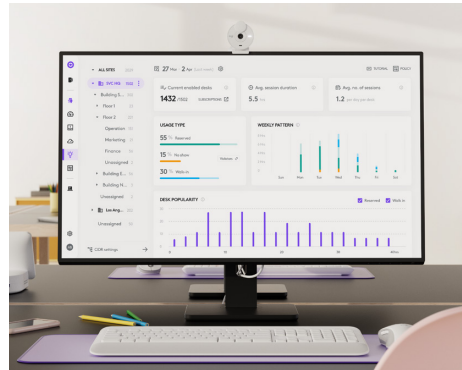

Logi Dock Flex kan vanaf iedere locatie op grote schaal worden geïmplementeerd en gecontroleerd met behulp van Logitech Sync of andere compatibele platforms, zoals Zoom of Microsoft.

## INZICHT EN OPTIMALISATIE VAN UW WERKPLEKKEN

Met Logi Dock Flex kunt u eenvoudig hotdesking-ruimten beheren, ervoor zorgen dat deze actueel en klaar voor gebruik blijven en inzicht krijgen in het gebruik.

### Automatisch inchecken

Werknemers checken eenvoudig in op hun gereserveerde bureau door hun laptop aan te sluiten. Hiermee krijgen ze ook toegang tot alle randapparatuur op het bureau.\*

### Gegevens worden nauwkeurig verzameld

Logi Dock Flex houdt bij wanneer werknemers hun apparaat aansluiten, zodat u het kantoorgebruik nauwkeurig kunt bijhouden en het gebruik van de ruimtes beter kunt plannen.\*