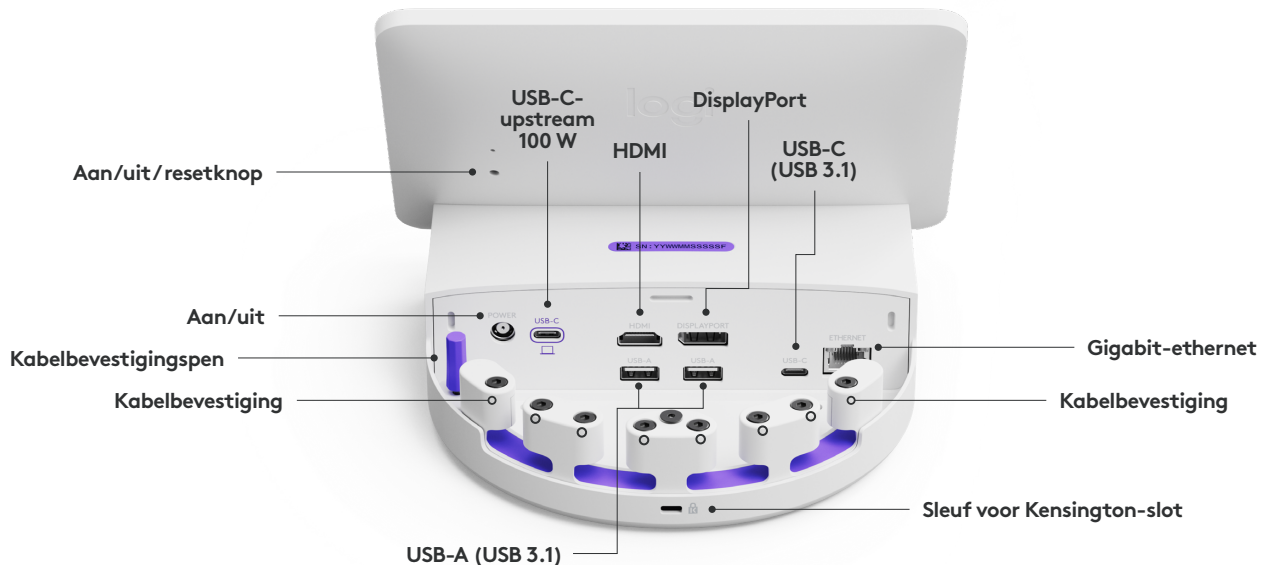

GEORDEND, VEILIG EN BETROUWBAAR KABELBEHEER

Dankzij het slimme kabelbeheer blijft de verbinding voor werknemers dagenlang achter elkaar behouden.

Door de kabels vast te zetten, zorgt u ervoor dat randapparatuur op het bureau niet kwijtraakt of losgekoppeld kan worden. Mocht er onverhoopt toch iets kwijtraken, dan ontvangt u direct een melding van Logi Dock Flex.*

*Ondersteuning kan per reserveringsaanbieder verschillen. Zie de [compatibiliteitspagina](#) voor de nieuwste informatie.