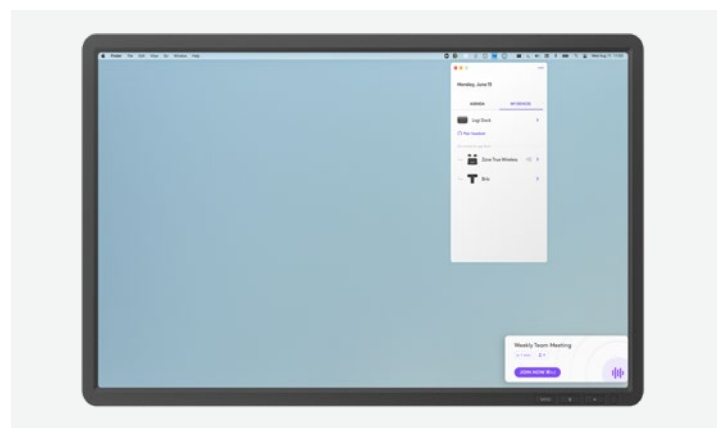

Agenda-integratie met Tune

Dankzij agenda-integratie² via Logi Tune blijft u op de hoogte van geplande afspraken en kunt u snel deelnemen aan vergaderingen met een eenvoudige druk op de knop.