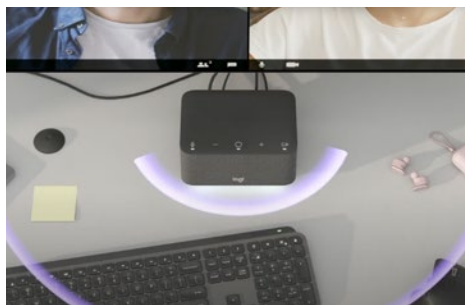

DUIDELIJK HOREN EN GEHOORD WORDEN

Ruisonderdrukkende speakerphone

Zes beamforming-microfoons vangen uw stem duidelijk op, terwijl geavanceerde algoritmen ongewenst achtergrondgeluid verminderen.