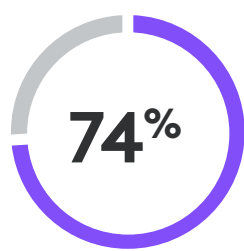

Logi Bolt USB Receiver

1 PM

TIJDENS HET WERKEN

Huidig Pijnpunt: Een hoge werkdruk is een bron van overweldiging

“Meer werk krijgen dat snel af moet, is een pijnpunt.” Vrouw, Zwitserland, 35-40 jaar¹

WERELDWIJD MELDEN WERKNEMERS DAT DE VOLGENDE FACTOREN HUN WERKPRESTATIES NEGATIEF HEBBEN BEÏNVLOED SINDS HET BEGIN VAN DE PANDEMIE: