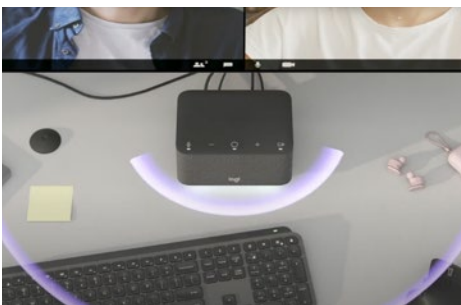

ESCUCHA Y HAZ QUE TE ESCUCHEN CON CLARIDAD

Sistema manos libres con cancelación de ruido

Seis micrófonos de formación de haces ayudan a capturar tu voz con claridad, mientras que los algoritmos avanzados reducen los ruidos de fondo no deseados.