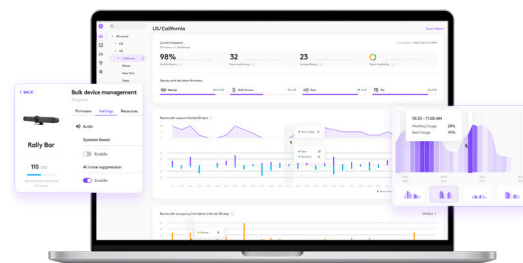

SKAB DIT EGET VIDEOMØDELOKALE

Det er nemt at muliggøre videokonferencer i en række forskellige mødelokaler. Udvid dette sæt med specialdesignede beslag, bordmikrofoner og tilbehør, der passer til rummet (vist: Rally Bar og Tap IP med valgfri Rally-bordmikrofoner og tilhørende beslag).

START MØDER MED ET ENKELT TRYK

Møder startes med kun et enkelt tryk med Tap IP – en netværkstilsluttet touch-controller, der er brugervenlig og nem at opsætte.

ADMINISTRATION OG INDBLIK

Overvåg, administrer, og få indblik i, hvordan mødelokalerne bruges, med Logitech Sync.