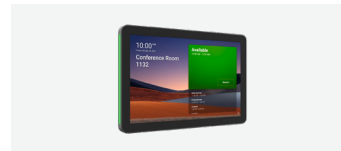

Tap Scheduler

Formålsbygget planlægningspanel til mødelokaler

Scribe

Gør det nemt at dele whiteboards til videomøder med Logitech Scribe-et AI-drevet whiteboard-kamera

Swytch

Tilslut en bærbar computer til rummets AV-udstyr for at bruge et videomøde- eller webinar-system.