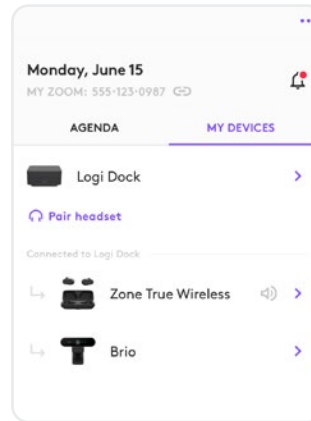

ZONE TRUE WIRELESS

先進のビームフォーミングテクノロジーとアダプティブハイブリッドANCにより、不要なノイズを排除しながら優れた音質を実現するBluetooth®イヤホンです。

ZONE WIRELESS (PLUS)

優れたサウンド機能、はじいてミュートにできるマイク、Qiワイヤレス充電機能を備え、どこにいても仕事ができるように設計されたBluetooth®ヘッドセットです。ANCにより、騒々しいワークスペースでも会話に集中できます。音楽再生時でも通話時でも、スマートフォンとコンピュータをシームレスに切り替え可能です。Zone Wireless Plusには、ロジクールUnifying + オーディオレシーバーが含まれ、最大6台のロジクールUnifyingワイヤレス周辺機器を接続できます。

ZONE WIRED

ノイズキャンセリングデュアルマイクテクノロジーにより、集中する必要があるときやクリアな通話のための高品質な音声を提供する、USB有線ヘッドセットです。重厚な低音を生む40mmの大型ドライバーが、ビデオ通話でも音楽鑑賞でも満足できるサウンドを作り出します。

ZONE WIRED EARBUDS

音声を抜群の鮮やかさで捉えるノイズキャンセリングブームレスデュアルマイクテクノロジーを搭載した有線イヤホンです。便利な3.5mm、USB-C、USB-Aのプラグ&プレイ接続により、音声を途切れなく聞けます。

ソフトウェア

ロジクールのソフトウェアテクノロジーは、会議室とパーソナルコラボレーションの両方の会議体験に不可欠な要素です。ソフトウェアは、リモート管理機能を通じて、さまざまなデバイスや会議室に、一貫性のある統一されたカスタマイズ可能な体験をもたらすことで、ロジクールのハードウェアを強化しています。

SYNC

ビデオ機器の導入規模が拡大すれば、管理が必要なデバイスの数も増加します。Syncは、ご利用のサービスプロバイダーの管理ツールと連携し、組織が活用できるビデオ機器の導入および維持をサポートします。