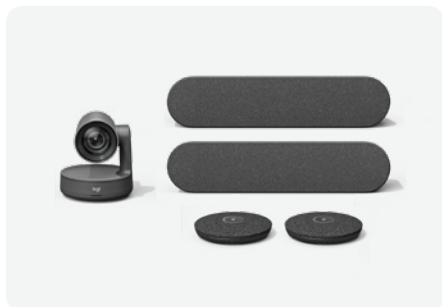

RALLY PLUS

Rally Plusは、大会議室および特大会議室向けの、プレミアムビデオ会議システムで、パワーと柔軟性を兼ね備えています。PTZ（パン・チルト・ズーム）対応のUltra-HDカメラ、モジュール式オーディオ、AIによるパフォーマンスを特長としています。合計最大7台までマイクポッドを追加して、集音範囲を拡張することができます。