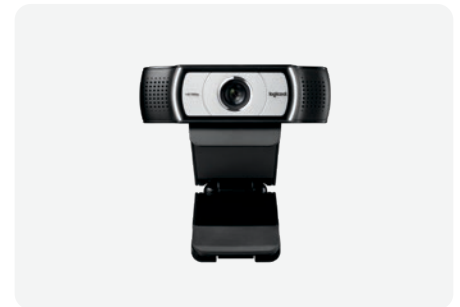

* GoogleカレンダーおよびOffice 365とのカレンダー連携、ならびにワンタッチでの会議コントロールには、Logi Tuneが必要です。Logi Tuneは、www.logicool.co.jp/tuneにて無料でダウンロードできます。対応状況は、ビデオ会議サービスの提供会社によって異なる場合があります。最新情報は、[互換性のページ](#)をご覧ください。

パーソナル ビデオ機器

ビジネス認定を取得したHDウェブカメラを使用すれば、プロフェッショナルな画質で自信を持ってビデオ通話を行えます。小型ながら強力なこれらのデバイスは、自動光補正とデジタルズームを搭載しており、ビデオ通話においていつでも最高に魅力的にユーザーを映し出します。ロジクールウェブカメラは、どこで仕事をしていても、ユーザーのニーズを満たしビデオ体験を改善できます。

BRIO

HDRとWindows® Hello対応のプレミアム4Kウェブカメラ。革新的なテクノロジーを搭載し、あらゆる照明条件下で、ユーザーを最高に魅力的に映し出すよう自動的に調節を行います。プロフェッショナルなビデオ会議を実現する究極のウェブカメラです。5倍HDズーム、複数の画角（90°/78°/65°）、デュアルステレオマイクを備えています。

C930E

あらゆる環境で高解像度の映像を提供し、H.264に対応した先進の1080pビジネス用ウェブカメラでビデオ会議をアップグレードしましょう。C930eウェブカメラは、4倍HDズーム、90°の画角、デュアルステレオマイクを備えています。