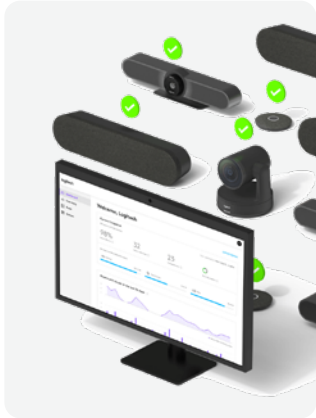

ZONE WIRED

ノイズキャンセリングデュアルマイクテクノロジーにより、集中する必要があるときやクリアな通話のための高品質な音声を提供する、USB有線ヘッドセットです。重厚な低音を生む40mmの大型ドライバーが、ビデオ通話でも音楽鑑賞でも満足できるサウンドを作り出します。

ZONE WIRED EARBUDS

音声を抜群の鮮やかさで捉えるノイズキャンセリングブームレスデュアルマイクテクノロジーを搭載した有線イヤホンです。便利な3.5mm、USB-C、USB-Aのプラグ&プレイ接続により、音声を途切れなく聞けます。

ソフトウェア

ロジクールのソフトウェアテクノロジーは、会議室とパーソナルコラボレーションの両方の会議体験に不可欠な要素です。ソフトウェアは、リモート管理機能を通じて、さまざまなデバイスや会議室に、一貫性のある統一されたカスタマイズ可能な体験をもたらすことで、ロジクールのハードウェアを強化しています。

SYNC

ビデオ機器の導入規模が拡大すれば、管理が必要なデバイスの数も増加します。Syncは、ご利用のサービスプロバイダーの管理ツールと連携し、組織が活用できるビデオ機器の導入および維持をサポートします。