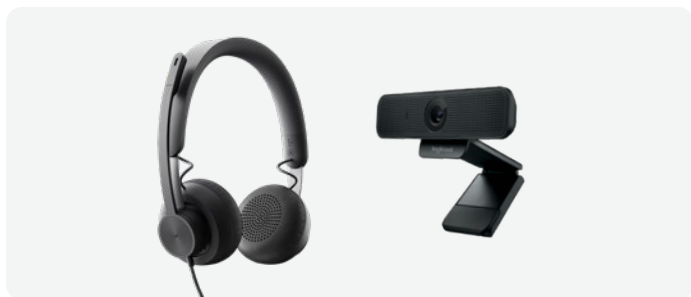

有線パーソナル ビデオコラボレーションキット

C925e HD 1080pウェブカメラと、騒々しいオフィス環境に特化したZone Wiredヘッドセットを使用することで、ビデオ会議での活用と、音声環境のコントロールが可能です。（日本ではセット販売は提供なし。いずれも単品でご購入が可能。）