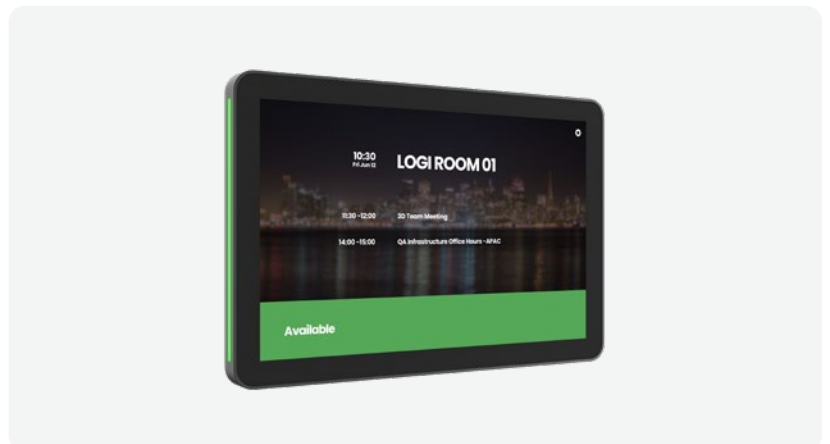

RALLY カメラ

Rally カメラは、中会議室と大会議室に最適な、最大4Kの解像度で素晴らしく鮮やかな映像を届ける高品質な単体のUSBカメラです。Rallyは、サードパーティのソリューションとの併用や、大規模な会議室、教室、講堂での第2カメラとして使用することができます。

[その他のカメラ製品](#)に関する詳細は当社ウェブサイトをご覧ください。

タッチコントローラとスケジューリングパネル

TAP

会議へのワンタッチでの参加や簡単なコンテンツ共有を実現する、シンプルなセットアップの会議室用タッチコントローラです。すっきりした安全な配線と複数のマウントオプションに対応し、参加者の近くに使いやすく配置できるため、整然としたプロフェッショナルな設置を実現します。HDMI取り込みまたは接続した会議室システムでコンテンツを瞬時に共有できます。Tapは、USB接続のタッチコントローラを使用する会議室ソリューションに含まれています。

TAP IP

会議へのワンタッチでの参加や簡単なコンテンツ共有を実現する、シンプルなセットアップの会議室用タッチコントローラです。ネットワーク接続に対応しています。単一のPower over Ethernet (PoE) ケーブルで、すっきりした安全な配線が可能で、複数のマウントオプションがあるため、簡単に設置でき、常時接続可能な状態でビデオ会議にいつでもすぐ対応することができます。Tap IPは、IP接続のタッチコントローラを使用する会議室ソリューションに含まれています。

TAPスケジューラー

会議スペース専用のスケジューリングパネル。遠くからでも会議室の空き状況がわかるほか、近付けば会議の詳細を確認できます。急な会議のためにスペースの使用を申請したり、予定されている会議であれば前もって予約したりできます。すっきりしたケーブル管理と付属のマウントにより、あらゆる会議スペースの外にプロフェッショナルに設置してすばやく導入することが可能です。

会議室ソリューションを強化する各種製品

SCRIBE

ロジクールScribeは、AI搭載のホワイトボードカメラで、板面の内容をビデオ会議で簡単に共有できます。Microsoft Teams RoomsやZoom Roomsなどの主要なビデオ会議サービスに対応しています。内蔵AIとカスタムレンズを搭載したScribeは、ホワイトボードの内容をビデオ会議に抜群の見やすさでブロードキャストします。ワイヤレス共有ボタンをワンタッチするだけで簡単に共有を行えます。また、Tapタッチコントローラでも簡単に共有を開始することができます。