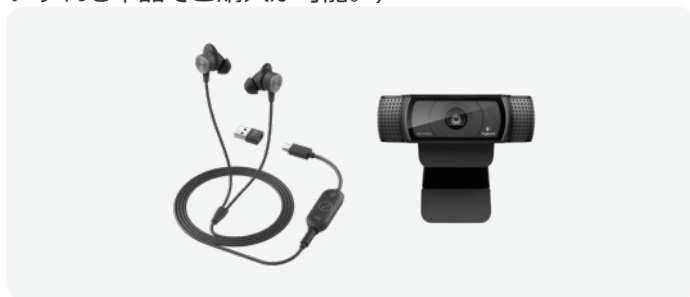

エッセンシャル パーソナル ビデオコラボレーションキット

大規模な導入に最適な価格の、C920e HD 1080pウェブカメラとZone Wired Earbudsを使用すれば、ビデオ通話で最高の見た目と音質を実現できます。（日本ではセット販売は提供なし。いずれも単品でご購入が可能。）

* GoogleカレンダーおよびOffice 365とのカレンダー連携、ならびにワンタッチでの会議コントロールには、Logi Tuneが必要です。Logi Tuneは、www.logicool.co.jp/tuneにて無料でダウンロードできます。対応状況は、ビデオ会議サービスの提供会社によって異なる場合があります。最新情報は、[互換性のページ](#)をご覧ください。