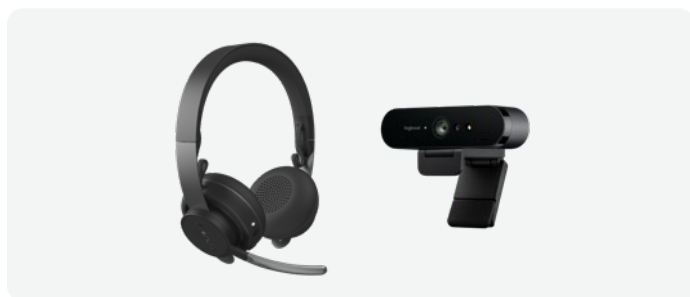

PROパーソナル ビデオコラボレーションキット

Zone Wireless Bluetooth®ヘッドセットとBrio 4Kウェブカメラがあれば、オフィス、自宅、リモートなど、あらゆるパーソナルワークスペースから卓越したビデオ通話を実現することができます。（日本ではセット販売は提供なし。いずれも単品でご購入が可能。）