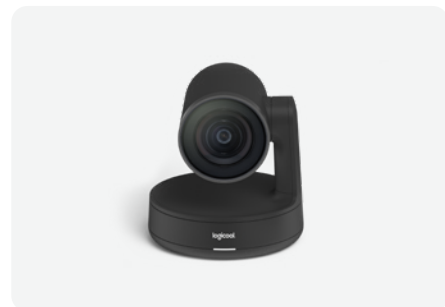

RALLY BAR

Rally Barは、中会議室向けのプレミア一体型ビデオバーです。優れた光学系、パワフルなオーディオ、そして驚くべきシンプルさが、ビデオコラボレーションの新たな基準を打ち立てます。USBモードまたはアプライアンスモードで導入できます。

RALLY BAR MINI

Rally Bar Miniは、小会議室やハドルスペース向けの先進的な一体型ビデオバーで、シンプルさと汎用性を兼ね備えています。USBモードまたはアプライアンスモードで大規模に導入可能です。

RALLY PLUS

Rally Plusは、大会議室および特大会議室向けの、プレミアムビデオ会議システムで、パワーと柔軟性を兼ね備えています。PTZ（パン・チルト・ズーム）対応のUltra-HDカメラ、モジュール式オーディオ、AIによるパフォーマンスを特長としています。合計最大7台までマイクポッドを追加して、集音範囲を拡張することができます。

MEETUP

MeetUpは、小会議室向けのプラグ&プレイの会議用カメラです。コンパクトで設置しやすいフォームファクターに、電動式パン/チルトと最大5倍ズームに対応した超広角レンズを備えています。