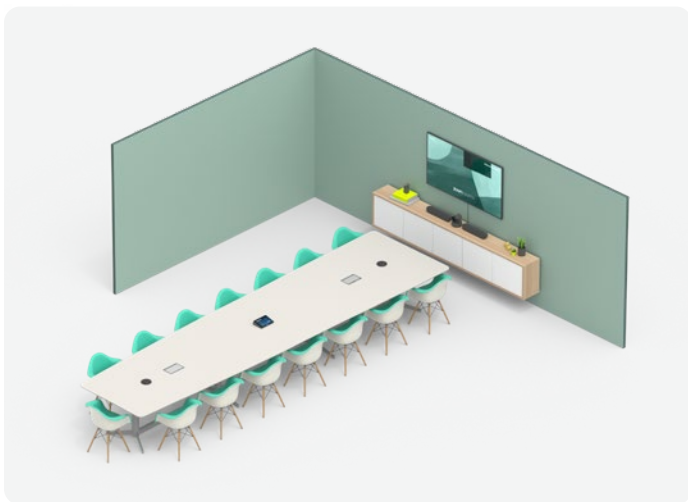

Tapはテーブルに設置できます。ウォールマウントを使用すれば、スペースをさらに節約できます。

中会議室

8～12人

会議室が広くなればテーブルも大きくなり、参加者はカメラからさらに離れて座ることになります。こうしたスペースには、一体型のRally Barまたはモジュール式のRallyシステムが最適です。

いずれのソリューションも、先進のUltra-HD解像度を実現する高品質な会議用カメラで、さまざまな広さやレイアウトの会議室に対応できます。

大会議室

16～20人、またはそれ以上

大会議室向けの構成には、拡張可能なRally Plusシステム（Ultra HD Rally カメラ、2台のスピーカー、2台のマイクポッドで構成）が含まれ、会議室全体にきわめて鮮やかな映像と音声を提供します。

特大のスペースや、教室のような独自のレイアウトを持つスペースでも、マイクポッドを7台にまで拡張すれば、最大46人に対応できます。

ビデオバーと会議用カメラ

ロジクールでは、さまざまな会議室や会議スペースに最適なビデオバーと会議用カメラを幅広くご用意しています。多くの企業が会議室にロジクールデバイスを導入し、ビデオ会議用ハードウェアソリューション分野で当社が世界1位に選ばれる大きな理由は、当社の高度なビデオとAIのテクノロジーにあります。