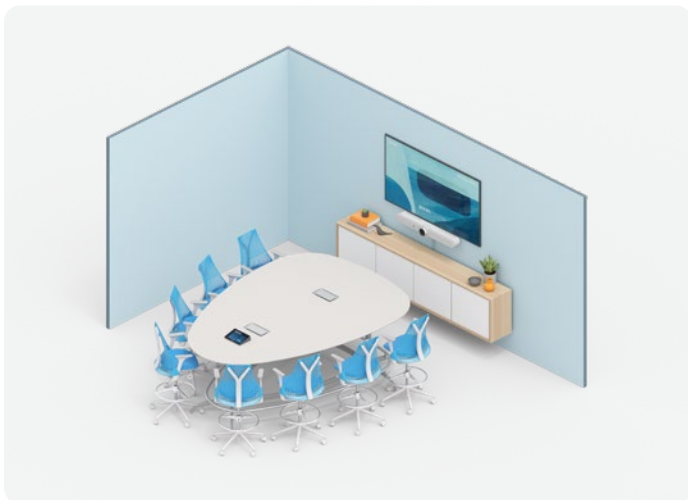

ロジクールの会議室ソリューションは、以下を含む主要なビデオコラボレーション サービスで認定されています。または、それらとの互換性があります。

小、中、大会議室向けソリューション

小会議室

2～6人

小会議室またはハドルスペースで高品質な音声と映像を利用したいときには、Rally Bar Miniが最適です。RightSight自動フレーミングといったAI駆動の機能を活用できます。

小会議室向けには、さらにコンパクトなMeetUpもご用意しています。

Tapはテーブルに設置できます。ウォールマウントを使用すれば、スペースをさらに節約できます。

中会議室

8～12人

会議室が広くなればテーブルも大きくなり、参加者はカメラからさらに離れて座ることになります。こうしたスペースには、一体型のRally Barまたはモジュール式のRallyシステムが最適です。

いずれのソリューションも、先進のUltra-HD解像度を実現する高品質な会議用カメラで、さまざまな広さやレイアウトの会議室に対応できます。