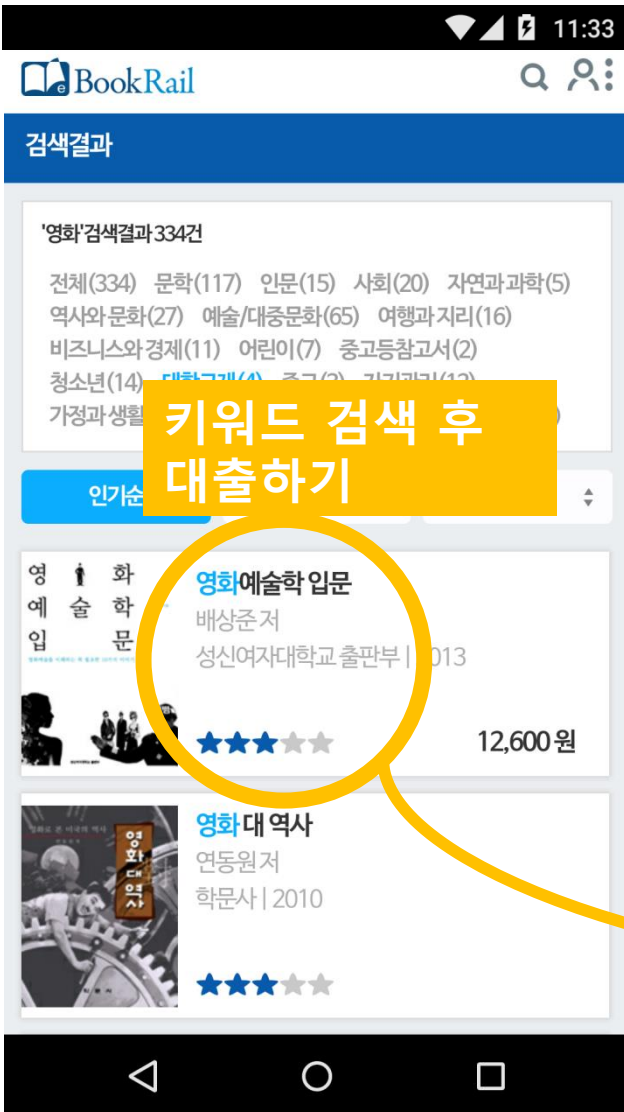

도서관(자료실 등)에서 사용하는 아이디 및 비밀번호를 이용하여 로그인하실 수 있습니다.

※ 3G/LTE 망의 이용료는 BookRail의 이용료와 별도로 기 때문에, 이용하시는 데이터의 양에 따라 데이터 요금이 과금됩니다.

도서 탐색

2. 검색하기: 키워드 검색

3. 검색하기: 브라우징 검색

4. 다양한 도서 만나기: 베스트, 추천 도서

4. 다양한 도서 만나기: 무료, 신규 도서

대출, 구매하기

5. 대출하기

6. 구매하기

모바일 앱에서 열람하기

7. 모바일 앱 설치하기

안드로이드 앱
 구글 플레이 스토어에서 'BookRail', '북레일' 혹은 '누리미디어'를 검색 후 설치합니다.

※ 3G/LTE 망의 이용료는 BookRail의 이용료와 별도로 기 때문에, 이용하시는 데이터의 양에 따라 데이터요금이 과금됩니다.

iOS 앱
 앱스토어에서 'BookRail', '북레일' 혹은 '누리미디어'를 검색 후 설치