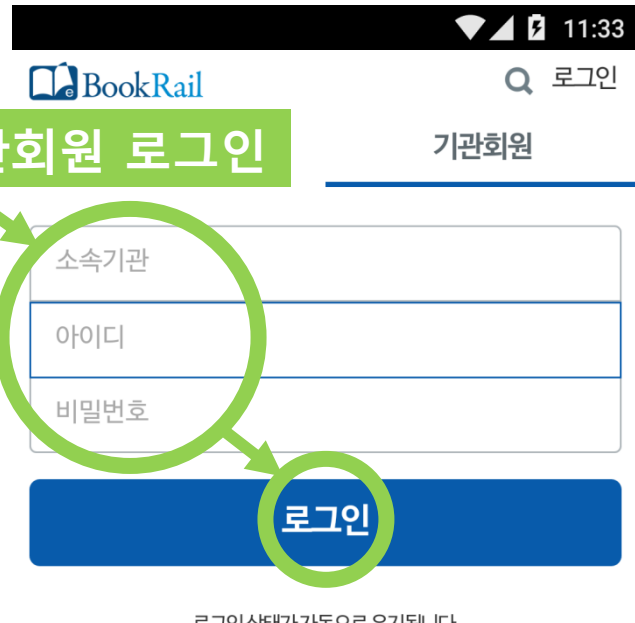

BookRail Mobile 이용가이드

- BookRail Mobile 이용방법
- 로그인
- 도서 탐색
- 대출, 구매
- 열람

누리미디어 전자책 서비스 BookRail을 모바일 환경에서도 이용하실 수 있습니다.
스마트폰을 비롯한 모바일 기기에서 편리하고 빠르게 BookRail 서비스를 이용해 보세요.

로그인

1. 로그인

로그인 개인회원 로그인

개인회원

아이디

비밀번호

로그인

로그인 상태가 자동으로 유지됩니다.

아이디찾기 | 비밀번호찾기

개인회원 로그인

BookRail 모바일, PC 사이트에서 가입한 개인회원 아이디 및 비밀번호를 이용하여 로그인하실 수 있습니다.

※ DBpia, KRpia에서 개인회원으로 가입하신 경우에도 BookRail에서 로그인하여 이용하실 수 있습니다.

로그인 기관회원 로그인