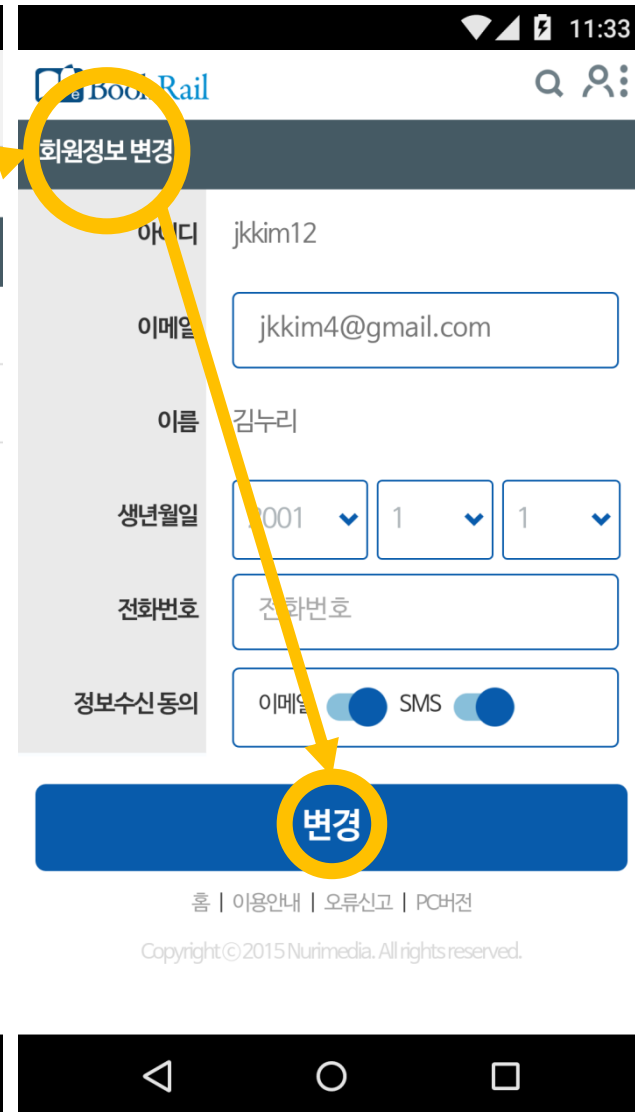

다운로드
상세정보
공유
목록에서 삭제

구매내역 동기화
개인회원으로 도서를 구매한 경우, 빈 공간을 터치하여 끌어내리면 구매내역을 동기화할 수 있습니다.
구매내역 동기화 완료 후, 도서를 다운로드하고 뷰어에서 도서를 열람할 수 있습니다.

부가기능

개인화 기능

회원정보 및 비밀번호 변경

회원정보 변경

고객센터

BookRail 11:33

고객센터

이용안내 문의하기 공지사항

• BookRail 개인회원은 어떻게 가입하나요? ▲

Q: BookRail 개인회원은 어떻게 가입하나요?

A: BookRail 사이트 메인화면 상단에 회원가입에서 가능합니다.

- 주민등록번호를 입력하지 않으셔도 가입이 가능합니다.
- BookRail 가입 시 DBpia, KRpia도 이용하실 수 있습니다.

• BookRail의 회원에는 어떤 것이 있나요? ▼