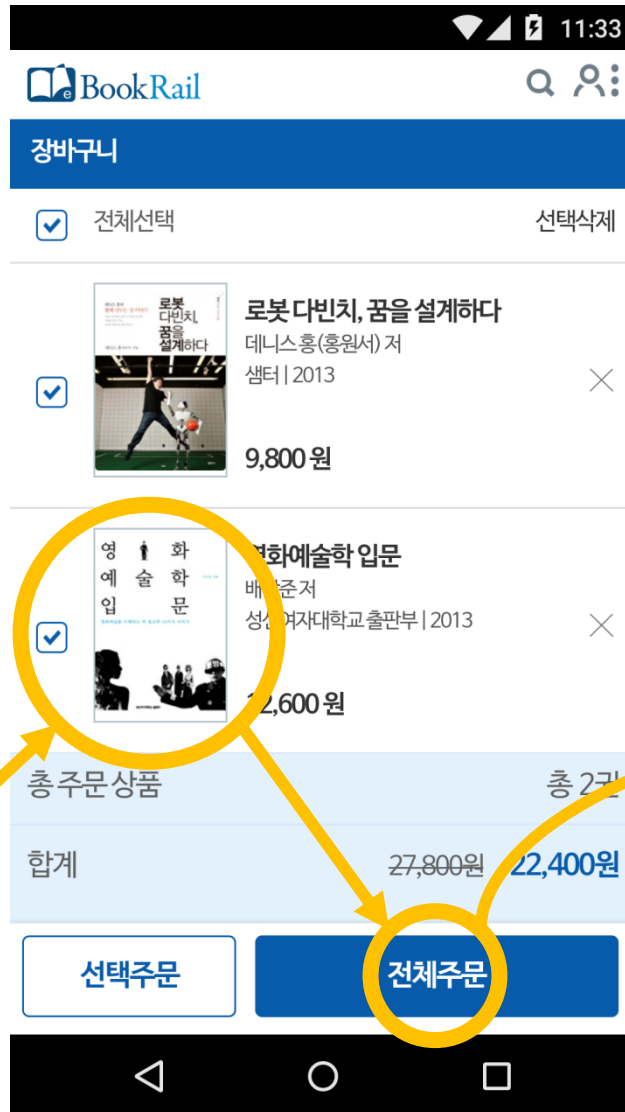

도서관(자료실 등)에서 사용하는 아이디 및 비밀번호를 이용하여 로그인하실 수 있습니다.

※ 3G/LTE 망의 이용료는 BookRail의 이용료와 별도로 기 때문에, 이용하시는 데이터의 양에 따라 데이터 요금이 과금됩니다.

도서 탐색

2. 검색하기: 키워드 검색

3. 검색하기: 브라우징 검색

4. 다양한 도서 만나기: 베스트, 추천 도서

4. 다양한 도서 만나기: 무료, 신규 도서

대출, 구매하기

5. 대출하기

6. 구매하기

모바일 앱에서 열람하기

7. 모바일 앱 설치하기

안드로이드 앱
 구글 플레이 스토어에서 'BookRail', '북레일' 혹은 '누리미디어'를 검색 후 설치합니다.

※ 3G/LTE 망의 이용료는 BookRail의 이용료와 별도로 기 때문에, 이용하시는 데이터의 양에 따라 데이터요금이 과금됩니다.

iOS 앱
 앱스토어에서 'BookRail', '북레일' 혹은 '누리미디어'를 검색 후 설치