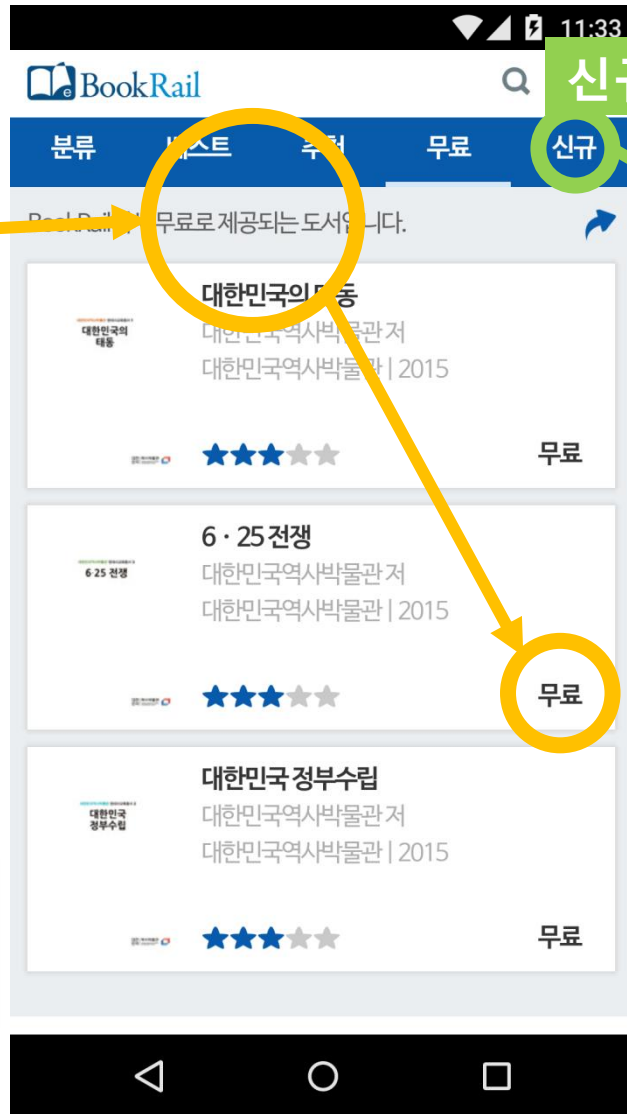

도서관(자료실 등)에서 사용하는 아이디 및 비밀번호를 이용하여 로그인하실 수 있습니다.

※ 3G/LTE 망의 이용료는 BookRail의 이용료와 별도로 기 때문에, 이용하시는 데이터의 양에 따라 데이터 요금이 과금됩니다.

도서 탐색

2. 검색하기: 키워드 검색

3. 검색하기: 브라우징 검색

4. 다양한 도서 만나기: 베스트, 추천 도서

4. 다양한 도서 만나기: 무료, 신규 도서