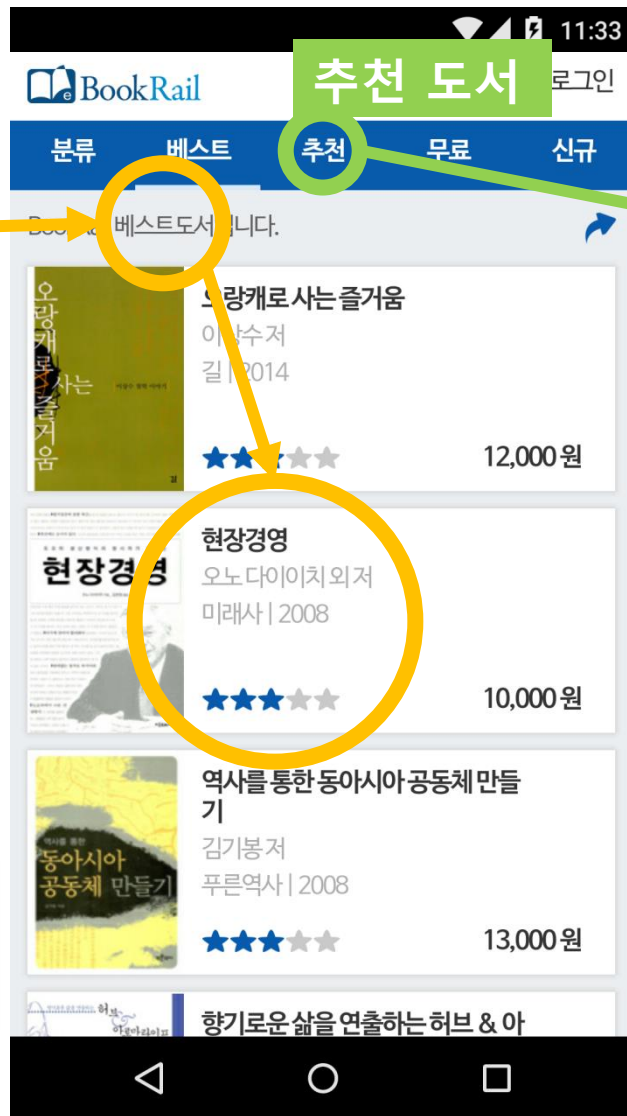

도서관(자료실 등)에서 사용하는 아이디 및 비밀번호를 이용하여 로그인하실 수 있습니다.

※ 3G/LTE 망의 이용료는 BookRail의 이용료와 별도로 기 때문에, 이용하시는 데이터의 양에 따라 데이터 요금이 과금됩니다.

도서 탐색

2. 검색하기: 키워드 검색

3. 검색하기: 브라우징 검색

4. 다양한 도서 만나기: 베스트, 추천 도서

4. 다양한 도서 만나기: 무료, 신규 도서