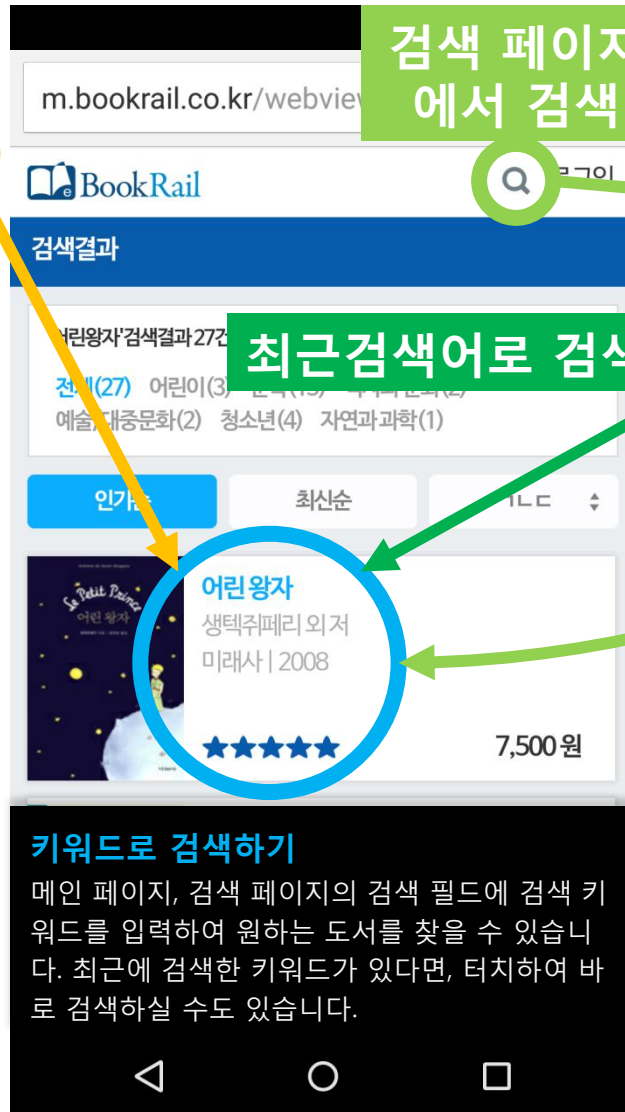

도서관(자료실 등)에서 사용하는 아이디 및 비밀번호를 이용하여 로그인하실 수 있습니다.

※ 3G/LTE 망의 이용료는 BookRail의 이용료와 별도로 기 때문에, 이용하시는 데이터의 양에 따라 데이터 요금이 과금됩니다.

도서 탐색

2. 검색하기: 키워드 검색

3. 검색하기: 브라우징 검색

4. 다양한 도서 만나기: 베스트, 추천 도서

4. 다양한 도서 만나기: 무료, 신규 도서