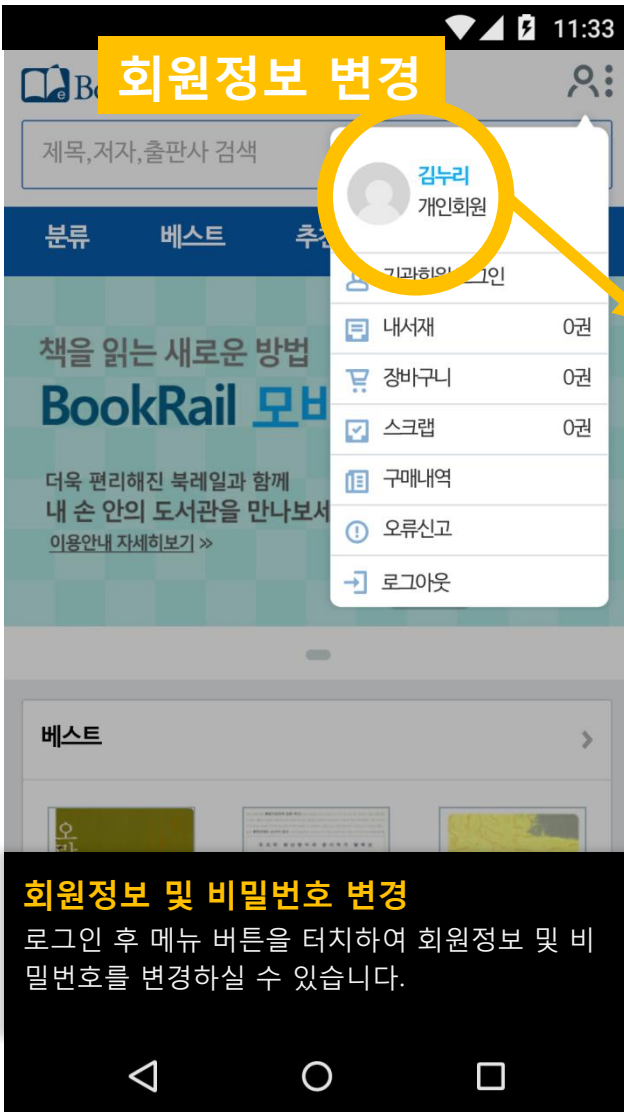

다운로드
상세정보
공유
목록에서 삭제

구매내역 동기화
개인회원으로 도서를 구매한 경우, 빈 공간을 터치하여 끌어내리면 구매내역을 동기화할 수 있습니다.
구매내역 동기화 완료 후, 도서를 다운로드하고 뷰어에서 도서를 열람할 수 있습니다.

부가기능

개인화 기능

회원정보 및 비밀번호 변경

회원정보 변경

고객센터

BookRail 11:33