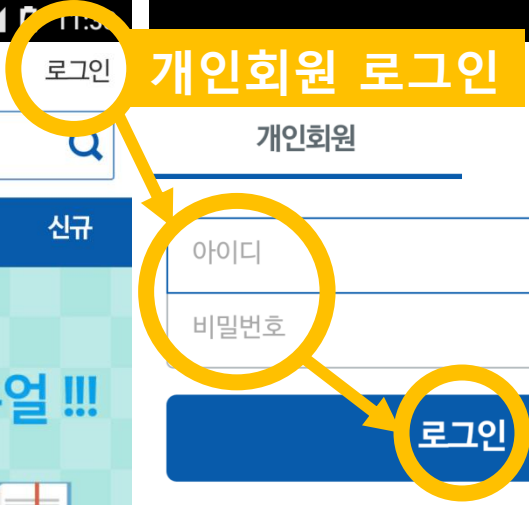

BookRail Mobile 이용가이드

- BookRail Mobile 이용방법
- 로그인
- 도서 탐색
- 대출, 구매
- 열람

누리미디어 전자책 서비스 BookRail을 모바일 환경에서도 이용하실 수 있습니다.
스마트폰을 비롯한 모바일 기기에서 편리하고 빠르게 BookRail 서비스를 이용해 보세요.

로그인

1. 로그인

로그인 개인회원 로그인

개인회원

아이디

비밀번호

로그인

로그인 상태가 자동으로 유지됩니다.

아이디찾기 | 비밀번호찾기

개인회원 로그인

BookRail 모바일, PC 사이트에서 가입한 개인회원 아이디 및 비밀번호를 이용하여 로그인하실 수 있습니다.

※ DBpia, KRpia에서 개인회원으로 가입하신 경우에도 BookRail에서 로그인하여 이용하실 수 있습니다.

로그인 기관회원 로그인