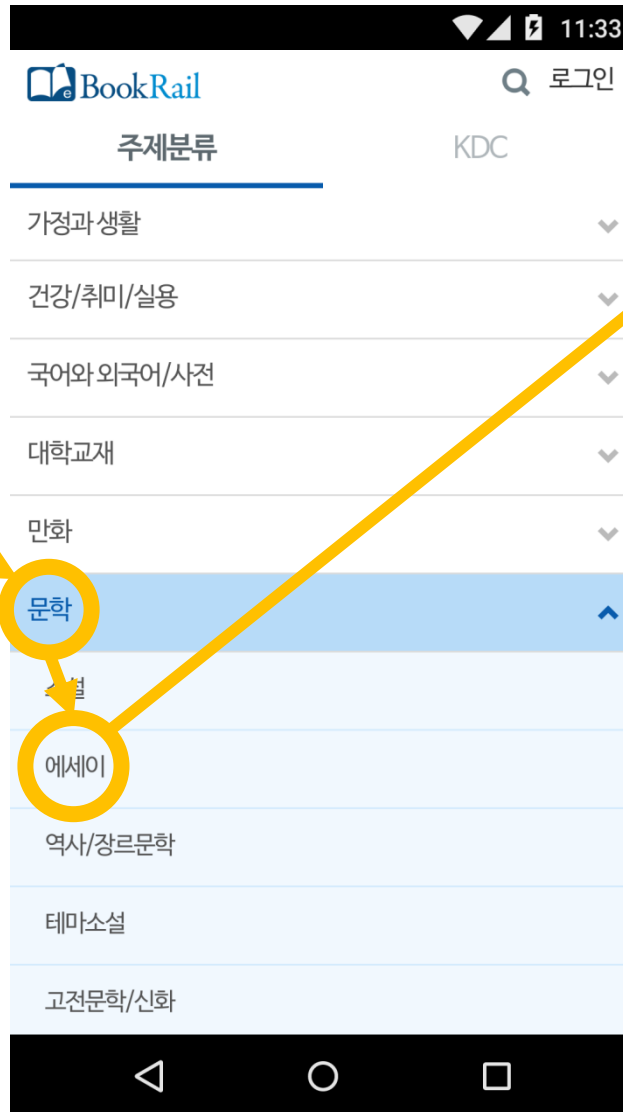

도서관(자료실 등)에서 사용하는 아이디 및 비밀번호를 이용하여 로그인하실 수 있습니다.

※ 3G/LTE 망의 이용료는 BookRail의 이용료와 별도로 기 때문에, 이용하시는 데이터의 양에 따라 데이터 요금이 과금됩니다.

도서 탐색

2. 검색하기: 키워드 검색

3. 검색하기: 브라우징 검색

4. 다양한 도서 만나기: 베스트, 추천 도서

4. 다양한 도서 만나기: 무료, 신규 도서