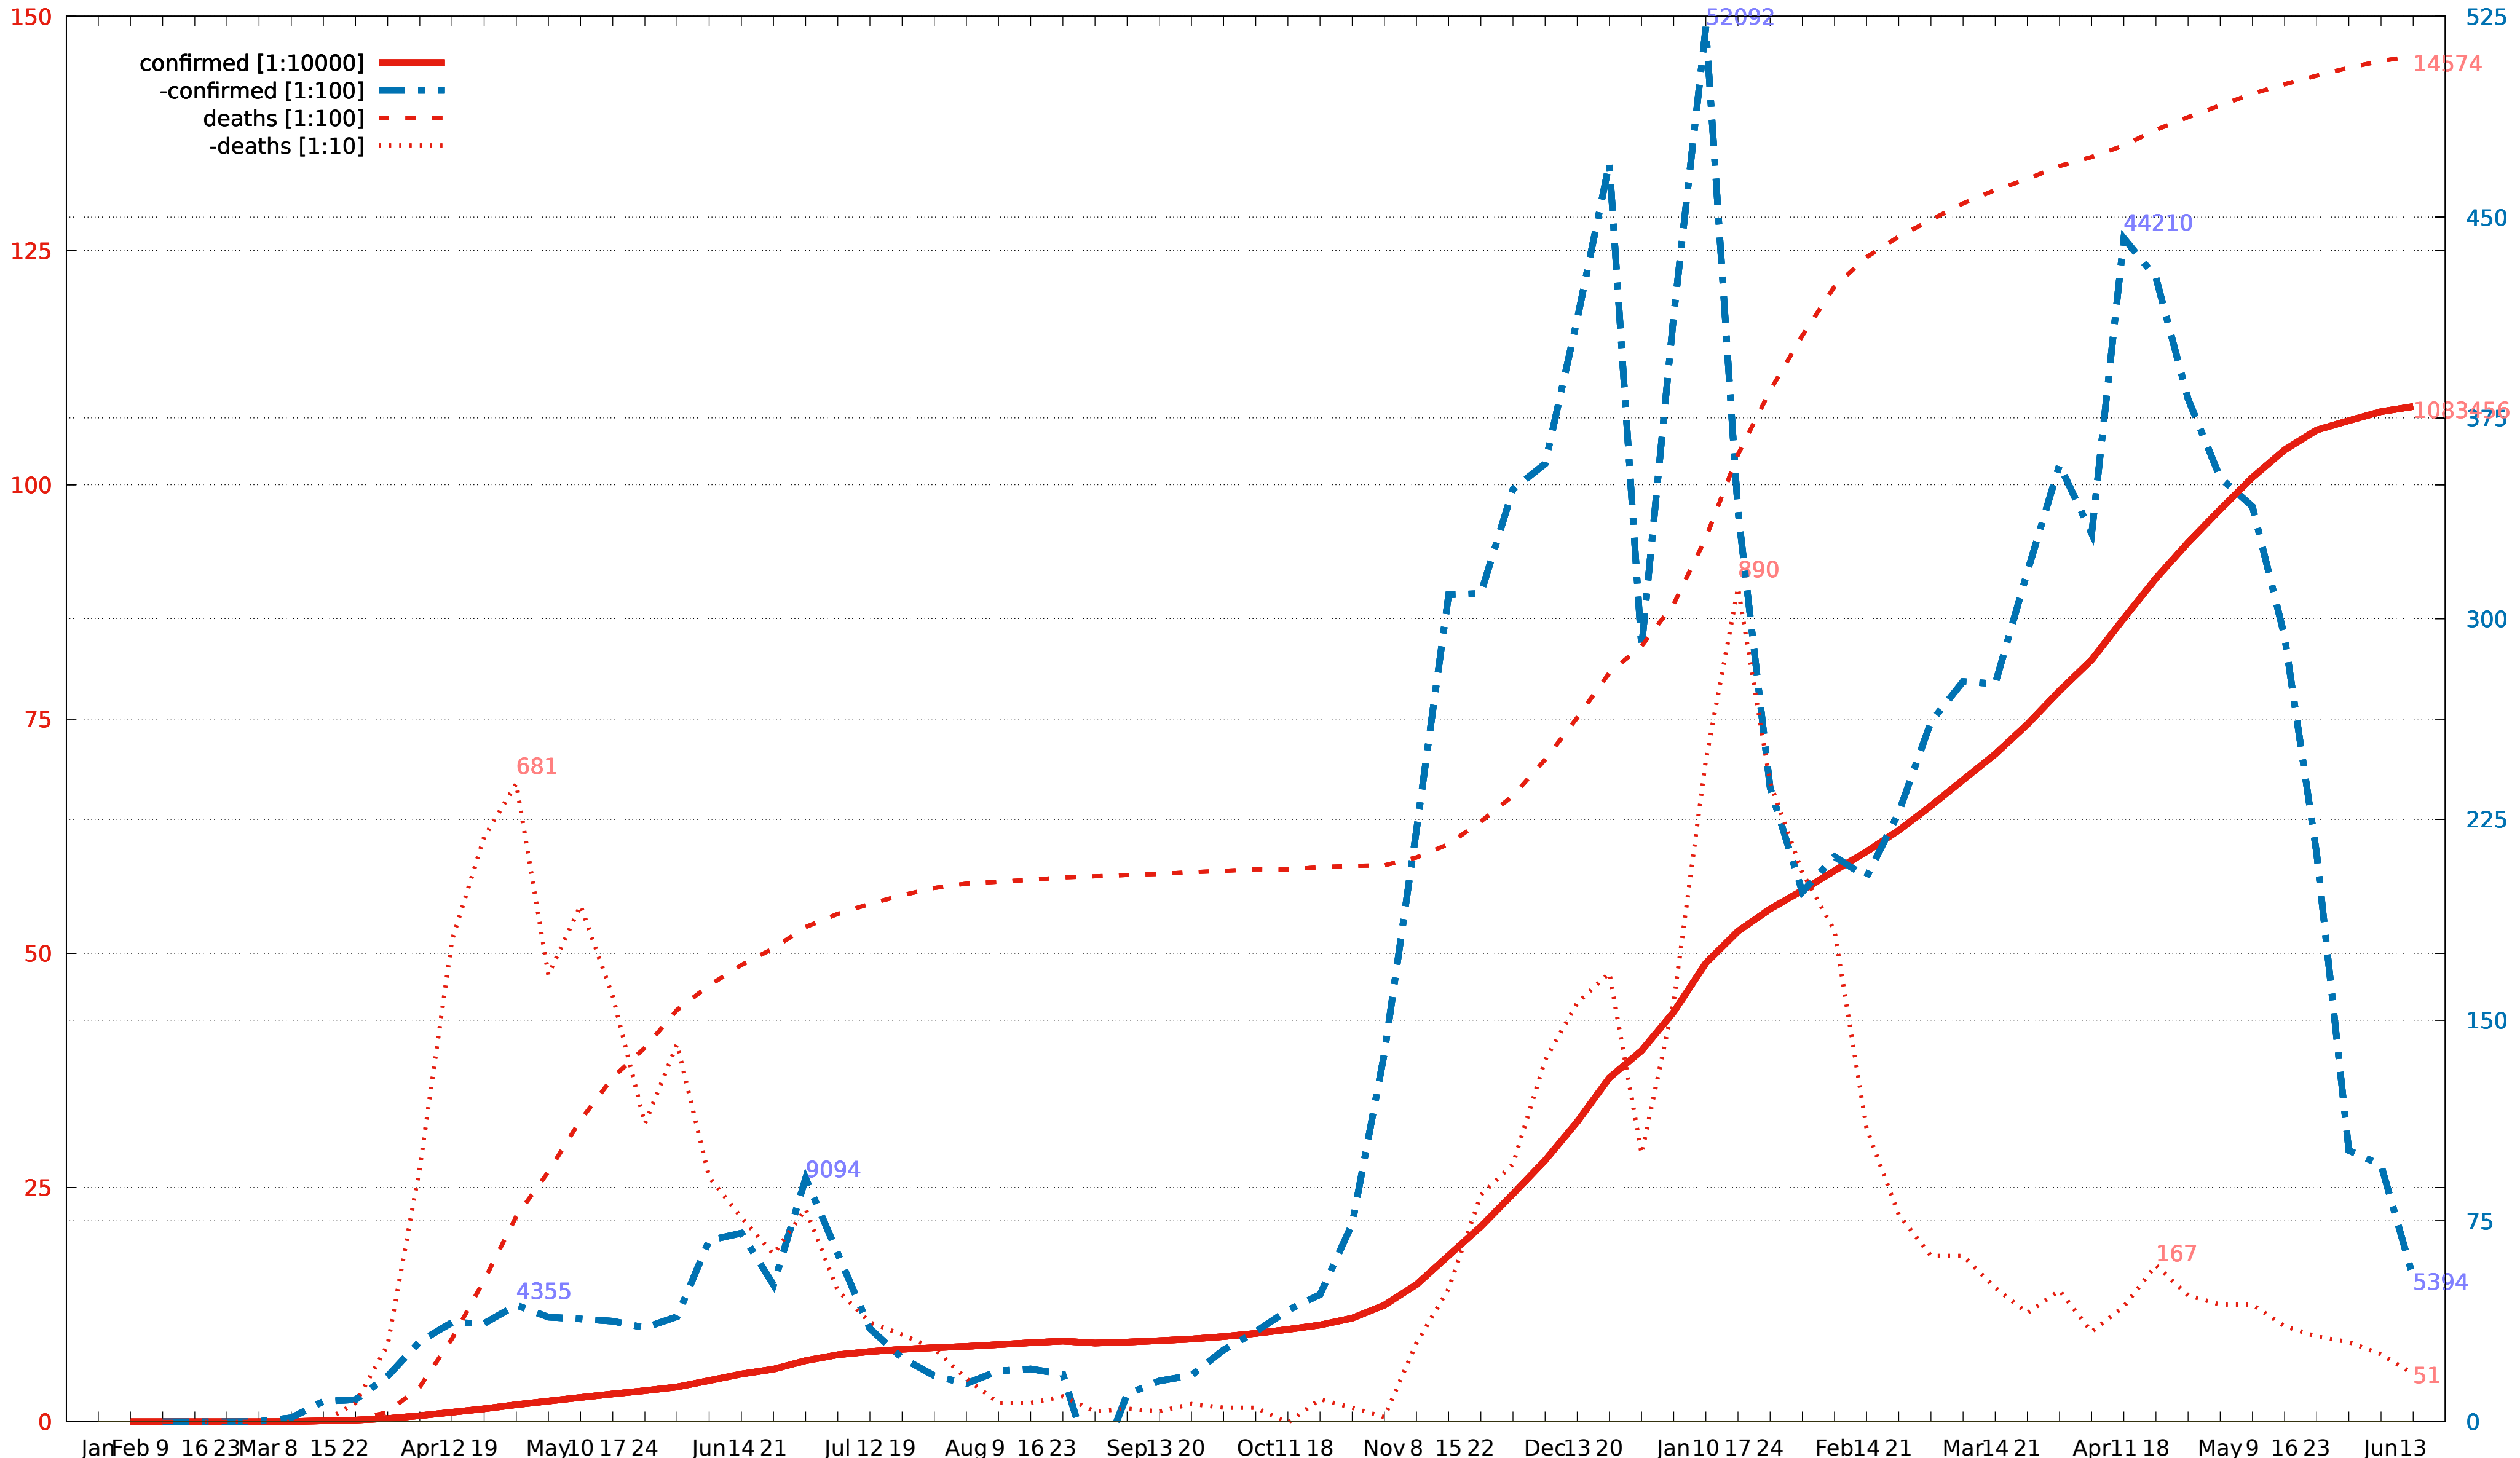

Sweden

confirmed [1:10000]
-confirmed [1:100]
deaths [1:100]
-deaths [1:10]

681

4355

9094

52092

167

51

890

44210

5394

375

14574

525

450

375

300

225

150

75

0