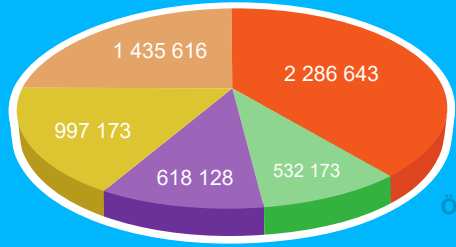

Tevékenységi területek

Lakosság területenként*

- Jordánia
- Libanon
- Szíria
- Ciszjordánia
- Gázai övezet

Összesen: 5 869 733

Földközi-tenger

GÁZAI ÖVEZET

- 1 435 616 regisztrált személy
- 8 hivatalos tábor
- 267 iskola
- 2 szakmai és műszaki képző központ
- 22 alapfokú egészségügyi intézet
- 7 nőprogram központ
- 7 közösségi rehabilitációs központ

Talbieh

1948-ban létesített tábor	1967-ben létesített tábor	Menekülttábor népessége
●	▲	600–25 000
●	▲	25 000–50 000
●	▲	50 000–110 000

- Átkelő
 - Elkészült fal
 - Épülő fal
 - Tervezett fal

*Regisztrált menekültek és az UNRWA-szolgálatok által regisztrált egyéb személyek. Minden adat a 2017. január 1-jei állapot szerinti.