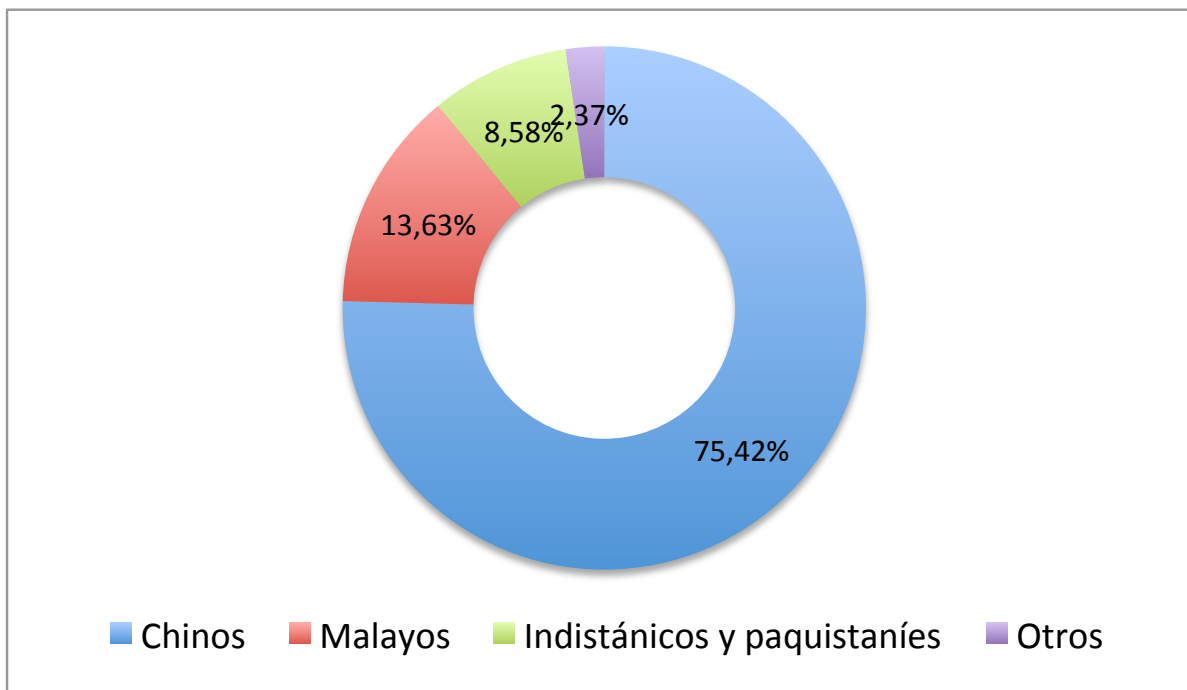

Población de Singapur por grupos étnicos en 1957.

Chinos	1.090.575
Malayos	197.056
Indistánicos y paquistaníes	124.085
Otros	34.212
	1.445.928

Fuente: censo de 31 de agosto de 1957, citado por la Enciclopedia Espasa (Suplemento 1957-1958).