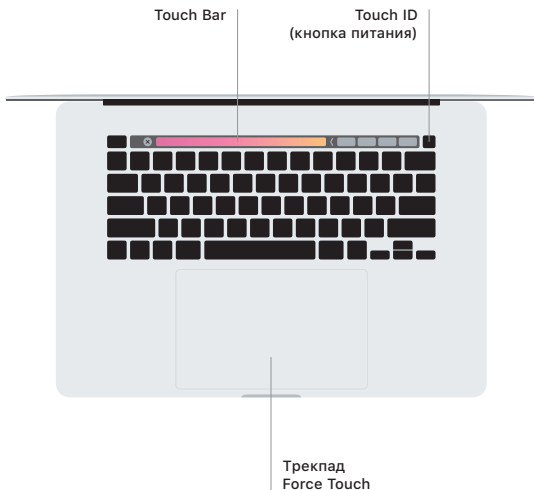

Touch Bar

Сенсорная панель Touch Bar меняется в зависимости от выбранного приложения и выполняемых действий. Используйте правую часть полосы Control Strip для настройки часто используемых элементов управления, таких как регуляторы громкости и яркости. Коснитесь элемента , чтобы развернуть полосу Control Strip. Коснитесь элемента , расположенного слева, чтобы закрыть ее.

Touch ID

Вы можете использовать отпечаток пальца для разблокировки Macbook Pro, а также для совершения покупок в App Store, Apple Books, приложениях Apple TV и на веб-сайтах с помощью Apple Pay.

Жесты трекпада Multi-Touch

Для прокрутки проведите пальцами по трекпаду — вверх, вниз или в сторону. Перелистывайте веб-страницы и документы жестом смахивания двумя пальцами. Нажмите двумя пальцами, чтобы активизировать функцию нажатия правой кнопкой мыши. Можно также нажать на трекпад, а затем нажать на него сильнее, чтобы активизировать сильное нажатие на текст и отобразить подробную информацию. Для получения подробных сведений выберите «Системные настройки» в Dock и нажмите «Трекпад».