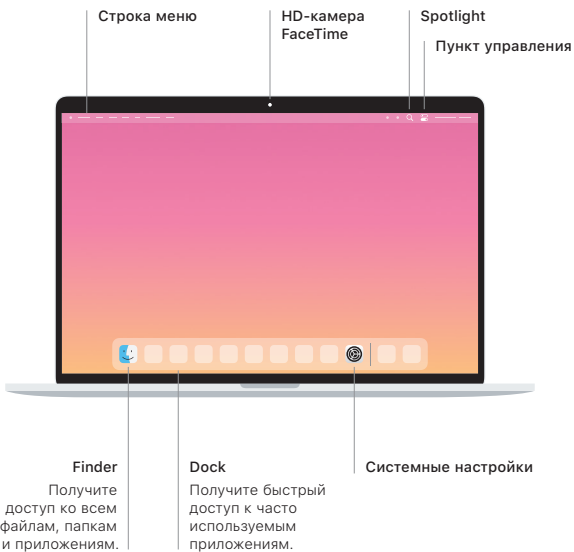

## Встречайте Ваш новый MacBook Pro

MacBook Pro автоматически включается при поднятии крышки. Приложение «Ассистент настройки системы» поможет Вам приступить к работе.

**Порт Thunderbolt 3 (USB-C)**

Служит для зарядки MacBook Pro и подключения внешнего жесткого диска или монитора.

## Touch Bar

Сенсорная панель Touch Bar меняется в зависимости от выбранного приложения и выполняемых действий. Используйте правую часть полосы Control Strip для настройки часто используемых элементов управления, таких как регуляторы громкости и яркости. Коснитесь элемента , чтобы развернуть полосу Control Strip. Коснитесь элемента , расположенного слева, чтобы закрыть ее.