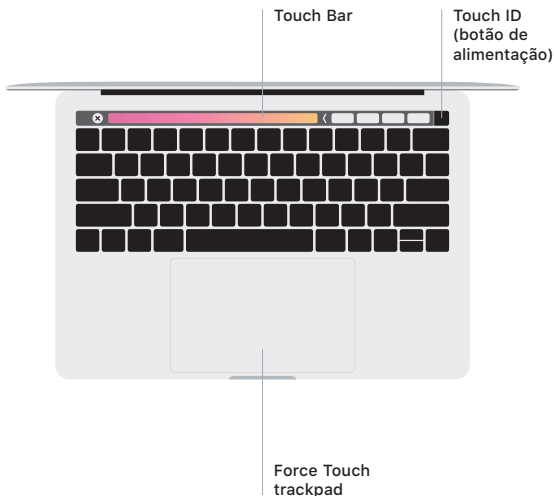

Carregue o MacBook Pro e ligue uma unidade de armazenamento externa ou um monitor externo.

Auscultadores

Touch Bar

A Touch Bar muda com base na aplicação atual e na atividade do utilizador. Use a Control Strip no lado direito para ajustar os controlos usados com frequência, tais como o volume e o brilho. Toque em  para expandir a Control Strip. Toque em  à esquerda para a fechar.

Touch ID

A sua impressão digital pode desbloquear o MacBook Pro e efetuar compras na App Store, iTunes Store, Apple Books e em sites que usem o Apple Pay.

Gestos do trackpad Multi-Touch

Arraste dois dedos pelo trackpad para se deslocar para cima, para baixo ou para os lados. Passe dois dedos para alternar entre páginas web e documentos. Clique com dois dedos para clicar com o botão do lado direito. Também pode clicar e, em seguida, clicar com mais pressão no trackpad para clicar com pressão no texto e revelar mais informação. Encontrará informação adicional no painel Trackpad das Preferências do Sistema na Dock.