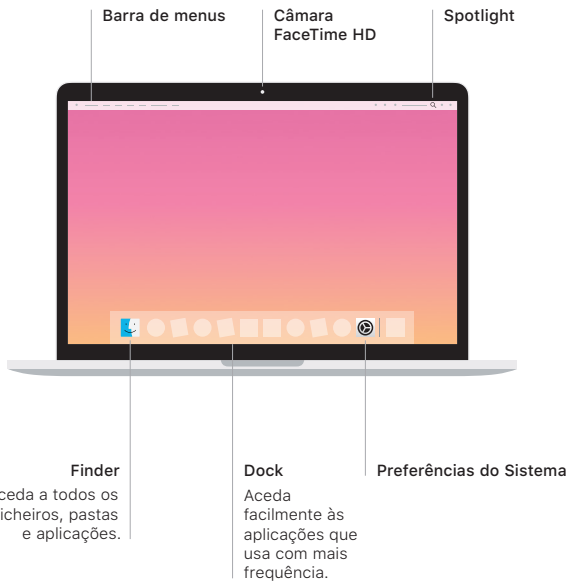

 MacBook Pro

O MacBook Pro dá-lhe as boas-vindas

O MacBook Pro arranca automaticamente ao levantar a tampa. O Assistente de Configuração ajuda a preparar o computador para a primeira utilização.

Thunderbolt 3 (USB-C)

Carregue o MacBook Pro e ligue uma unidade de armazenamento externa ou um monitor externo.

Auscultadores

Touch Bar

A Touch Bar muda com base na aplicação atual e na atividade do utilizador. Use a Control Strip no lado direito para ajustar os controlos usados com frequência, tais como o volume e o brilho. Toque em  para expandir a Control Strip. Toque em  à esquerda para a fechar.

Touch ID

A sua impressão digital pode desbloquear o MacBook Pro e efetuar compras na App Store, iTunes Store, Apple Books e em sites que usem o Apple Pay.

Gestos do trackpad Multi-Touch

Arraste dois dedos pelo trackpad para se deslocar para cima, para baixo ou para os lados. Passe dois dedos para alternar entre páginas web e documentos. Clique com dois dedos para clicar com o botão do lado direito. Também pode clicar e, em seguida, clicar com mais pressão no trackpad para clicar com pressão no texto e revelar mais informação. Encontrará informação adicional no painel Trackpad das Preferências do Sistema na Dock.