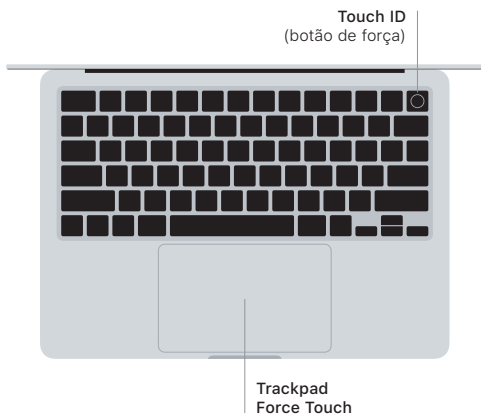

Suporte

Para obter informações detalhadas, visite support.apple.com/pt-br/mac/macbook-air.
Para contatar a Apple, visite support.apple.com/pt-br/contact.

Conheça seu novo MacBook Air

O MacBook Air é inicializado automaticamente ao levantar a tela.
O Assistente de Configuração ajuda você a começar a usar seu computador.

Touch ID

Sua impressão digital pode desbloquear o MacBook Air, iniciar a sessão em apps instantaneamente e efetuar compras com o Apple Pay.

Gestos do trackpad Multi-Touch

Use gestos para navegar facilmente em páginas web e apps. Para saber mais, abra as Preferências do Sistema e selecione Trackpad.

MagSafe 3

Use a porta MagSafe 3 para carregar o MacBook Air.

Obtenha o manual de *Elementos Básicos do MacBook Air*

Saiba mais sobre como configurar e usar o MacBook Air no manual de *Elementos Básicos do MacBook Air*. Para visualizar o manual, visite support.apple.com/pt-br/guide/macbook-air.