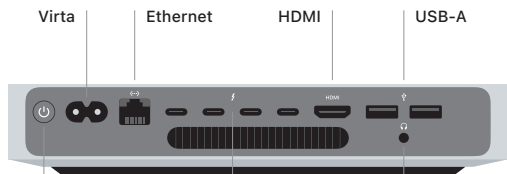

Mac mini

Tervetuloa Mac miniin

Käynnistä Mac mini painamalla virtapainiketta.
Käyttöönottoapuri auttaa sinua pääsemään alkuun.

Virta

Ethernet

HDMI

USB-A

Virtanäppäin