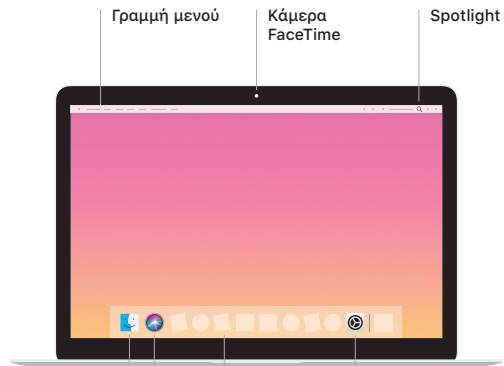

Finder
Πρόσβαση σε όλα τα αρχεία, φακέλους και εφαρμογές σας.

Siri

Dock
Εύκολη πρόσβαση στις εφαρμογές συχνότερης χρήσης.

Προτιμήσεις συστήματος

Ακουστικά

Επιφάνεια αφής Force Touch

Χειρονομίες επιφάνειας αφής Multi-Touch