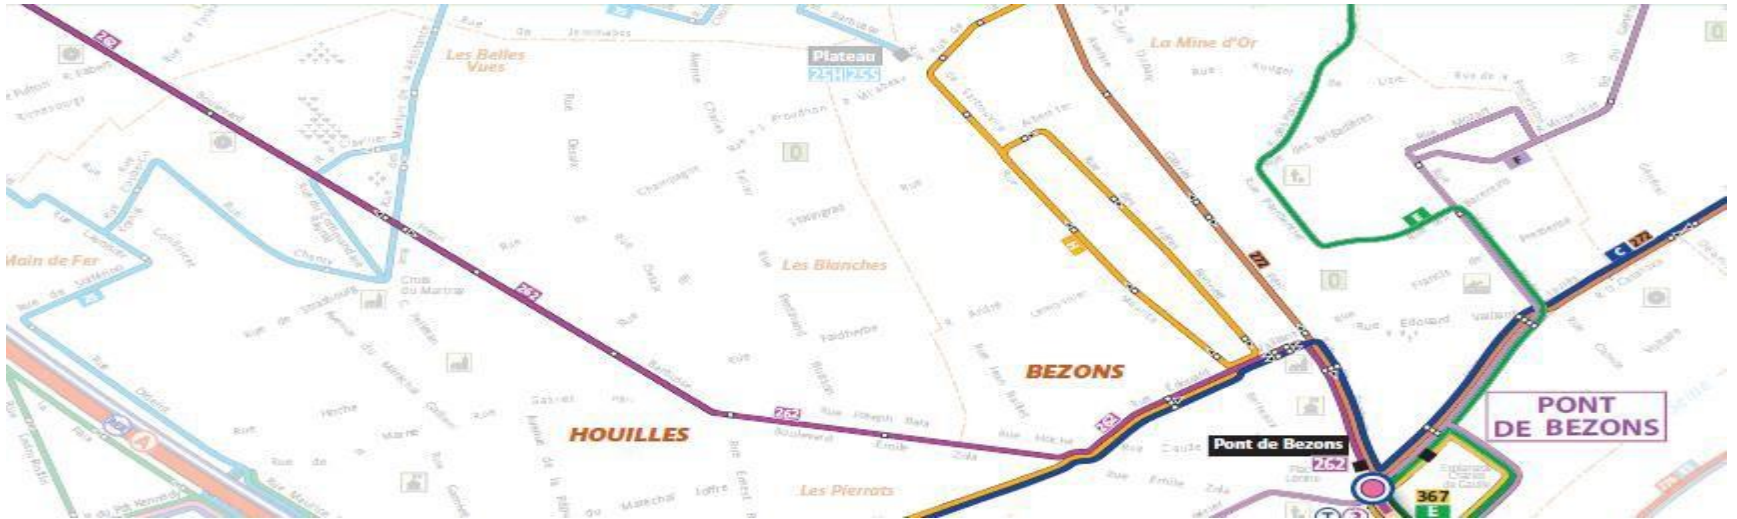

Prendre **la sortie 2A ou 2** Colombes, Petit-Colombes, La Garenne-Colombes, Bezons

Au croisement avec le boulevard Charles de Gaulle prendre le pont de Bezons

Après le pont, prendre les quais sur la droite direction River Ouest, prendre la sortie River Ouest à gauche ou la rue Jean Jaurès à droite après le MC Donald's

une rame toutes les 20'

Il est important de noter qu'en cas de souci de transport sur le Tram T2 il est essentiel d'utiliser les lignes de bus RATP 272, 367, 262 ou bien les navettes Atos/Savac.

A pied de Station T2 à River Ouest

En transport en commun (Lignes RATP)

RATP 272

Gare d'Argenteuil /Sartrouville

RATP 367

Gare de Rueil (RER A)
Pont de Bezons
via Nanterre Université

En transport en commun (Lignes RATP)

RATP 262

Maisons-Laffitte (RER A) / Pont de Bezons

Départs Gare d'Argenteuil	Départs de River Ouest
7h45	16h30
7h55	16h50
8h05	17h10
8h15	17h30
8h25	
8h35	17h40
8h45	17h50
8h50	18h00
9h00	18h10
9h10	18h20
9h20	18h30
9h30	18h40
9h40	18h50
9h50	19h00
10h00	
10h10	19h15
	19h35
	19h55