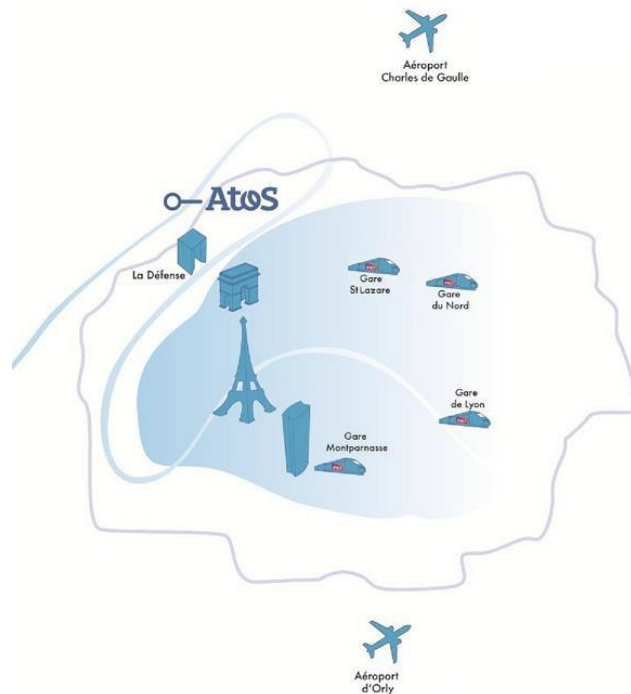

Campus Atos Plan d'accès

Atos – River Ouest – 80 Quai Voltaire – 95870 Bezons

Atos en Ile de France

En voiture par l'A86

A partir de Paris, prendre la direction de Colombes, Saint-Denis, Cergy Pontoise

A partir de Cergy-Pontoise, prendre la direction Nanterre, La Défense, Paris-Porte Maillot

Prendre **la sortie 2A ou 2** Colombes, Petit-Colombes, La Garenne-Colombes, Bezons

Au croisement avec le boulevard Charles de Gaulle prendre le pont de Bezons

Après le pont, prendre les quais sur la droite direction River Ouest, prendre la sortie River Ouest à gauche ou la rue Jean Jaurès à droite après le MC Donald's

une rame toutes les 20'

Il est important de noter qu'en cas de souci de transport sur le Tram T2 il est essentiel d'utiliser les lignes de bus RATP 272, 367, 262 ou bien les navettes Atos/Savac.

A pied de Station T2 à River Ouest

Départs Gare d'Argenteuil	Départs de River Ouest
7h45	16h30
7h55	16h50
8h05	17h10
8h15	17h30
8h25	
8h35	17h40
8h45	17h50
8h50	18h00
9h00	18h10
9h10	18h20
9h20	18h30
9h30	18h40
9h40	18h50
9h50	19h00
10h00	
10h10	19h15
	19h35
	19h55