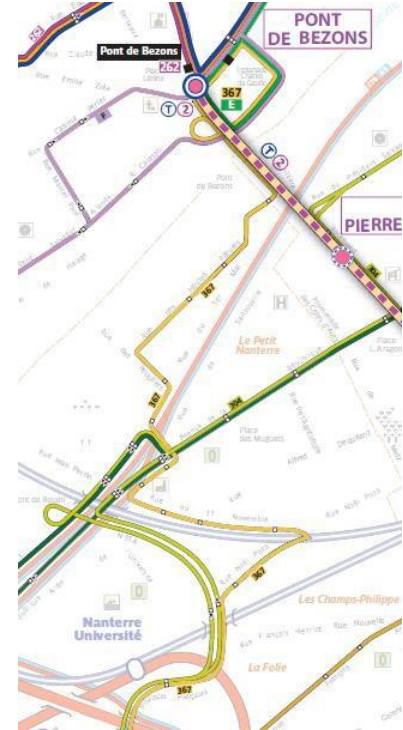

Campus Atos Plan d'accès

Atos – River Ouest – 80 Quai Voltaire – 95870 Bezons

Atos en Ile de France

En voiture par l'A86

A partir de Paris, prendre la direction de Colombes, Saint-Denis, Cergy Pontoise

A partir de Cergy-Pontoise, prendre la direction Nanterre, La Défense, Paris-Porte Maillot

Prendre **la sortie 2A ou 2** Colombes, Petit-Colombes, La Garenne-Colombes, Bezons

Au croisement avec le boulevard Charles de Gaulle prendre le pont de Bezons

Après le pont, prendre les quais sur la droite direction River Ouest, prendre la sortie River Ouest à gauche ou la rue Jean Jaurès à droite après le MC Donald's

une rame toutes les 20'

Il est important de noter qu'en cas de souci de transport sur le Tram T2 il est essentiel d'utiliser les lignes de bus RATP 272, 367, 262 ou bien les navettes Atos/Savac.

A pied de Station T2 à River Ouest

En transport en commun (Lignes RATP)

RATP 272

Gare d'Argenteuil /Sartrouville

RATP 367

Gare de Rueil (RER A)
Pont de Bezons
via Nanterre Université

En transport en commun (Lignes RATP)

RATP 262

Maisons-Laffitte (RER A) / Pont de Bezons