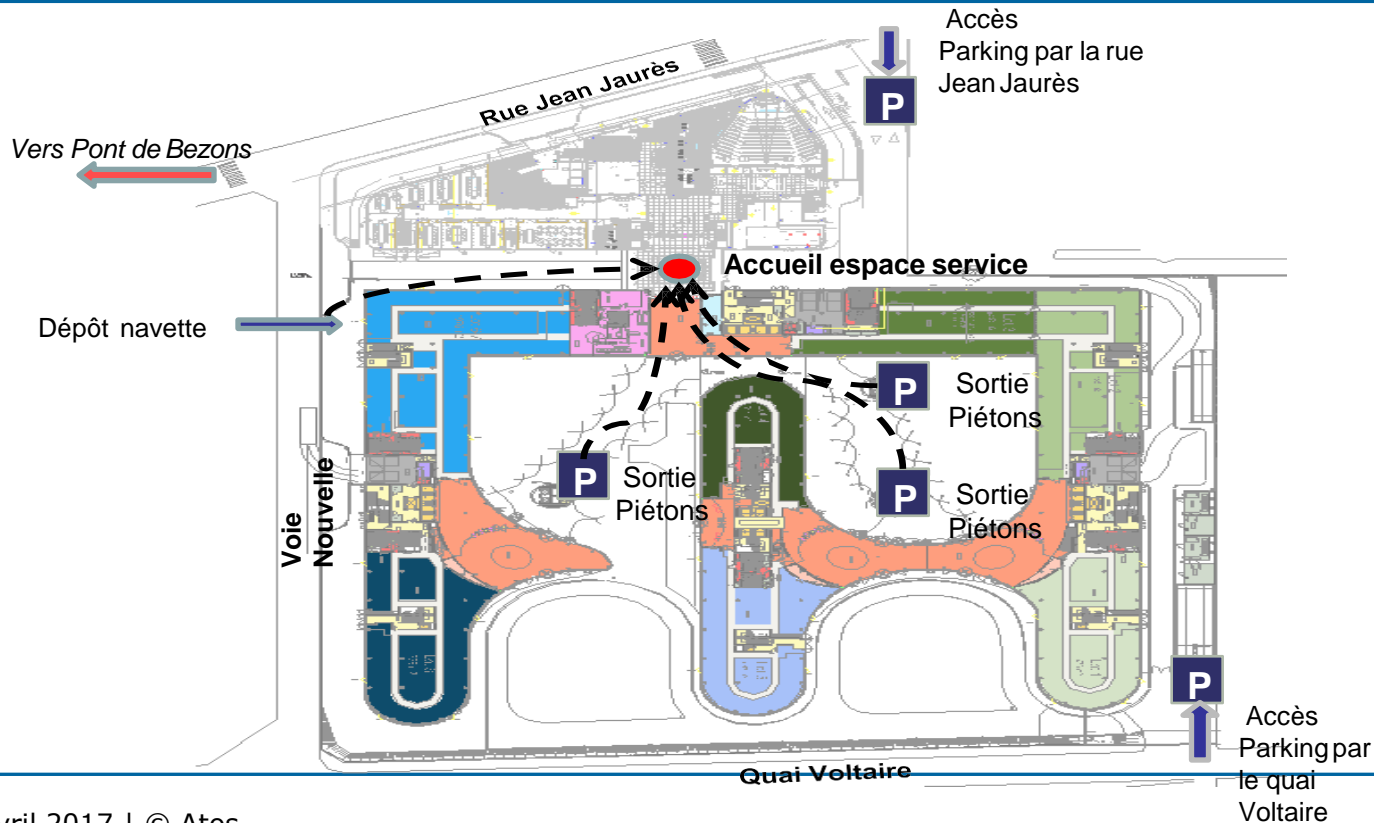

Se repérer à River Ouest