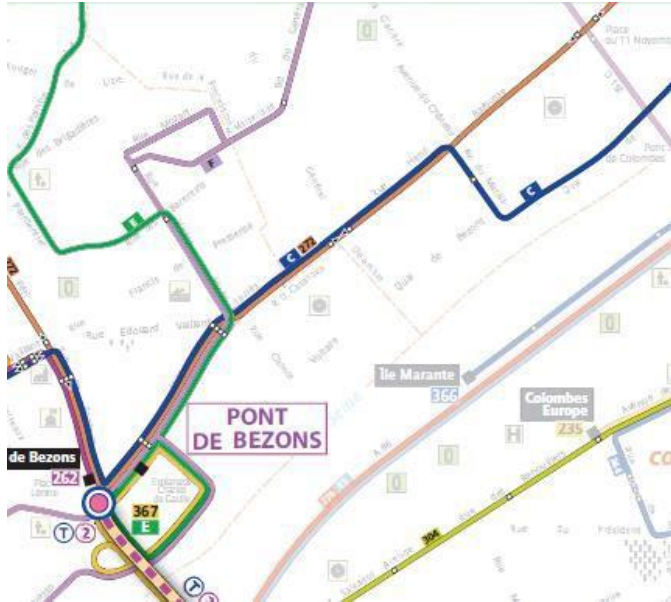

Campus Atos Plan d'accès

Atos – River Ouest – 80 Quai Voltaire – 95870 Bezons

Atos en Ile de France

En voiture par l'A86

A partir de Paris, prendre la direction de Colombes, Saint-Denis, Cergy Pontoise

A partir de Cergy-Pontoise, prendre la direction Nanterre, La Défense, Paris-Porte Maillot

Prendre **la sortie 2A ou 2** Colombes, Petit-Colombes, La Garenne-Colombes, Bezons

Au croisement avec le boulevard Charles de Gaulle prendre le pont de Bezons

Après le pont, prendre les quais sur la droite direction River Ouest, prendre la sortie River Ouest à gauche ou la rue Jean Jaurès à droite après le MC Donald's

une rame toutes les 20'

Il est important de noter qu'en cas de souci de transport sur le Tram T2 il est essentiel d'utiliser les lignes de bus RATP 272, 367, 262 ou bien les navettes Atos/Savac.

A pied de Station T2 à River Ouest

En transport en commun (Lignes RATP)

RATP 272

Gare d'Argenteuil /Sartrouville

RATP 367

Gare de Rueil (RER A)
Pont de Bezons
via Nanterre Université

En transport en commun (Lignes RATP)

RATP 262

Maisons-Laffitte (RER A) / Pont de Bezons