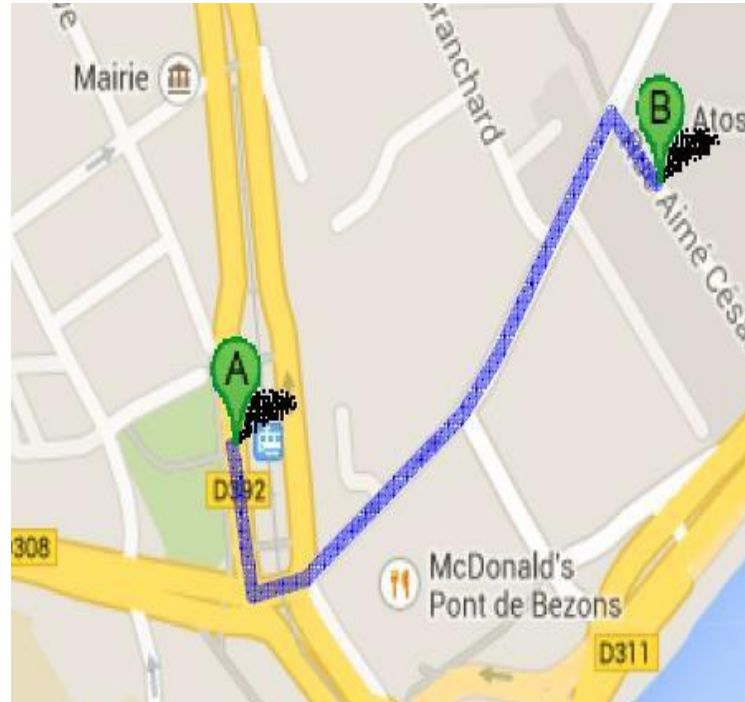

Campus Atos Plan d'accès

Atos – River Ouest – 80 Quai Voltaire – 95870 Bezons

Atos en Ile de France

En voiture par l'A86

A partir de Paris, prendre la direction de Colombes, Saint-Denis, Cergy Pontoise

A partir de Cergy-Pontoise, prendre la direction Nanterre, La Défense, Paris-Porte Maillot

Prendre **la sortie 2A ou 2** Colombes, Petit-Colombes, La Garenne-Colombes, Bezons

Au croisement avec le boulevard Charles de Gaulle prendre le pont de Bezons

Après le pont, prendre les quais sur la droite direction River Ouest, prendre la sortie River Ouest à gauche ou la rue Jean Jaurès à droite après le MC Donald's

une rame toutes les 4' à 6'

De 10h à 16h

une rame toutes les 9'

Avant 7h et après 20h

une rame toutes les 9' à 15'

Après 22h

une rame toutes les 15'

Après 23h

une rame toutes les 20'

Il est important de noter qu'en cas de souci de transport sur le Tram T2 il est essentiel d'utiliser les lignes de bus RATP 272, 367, 262 ou bien les navettes Atos/Savac.

A pied de Station T2 à River Ouest