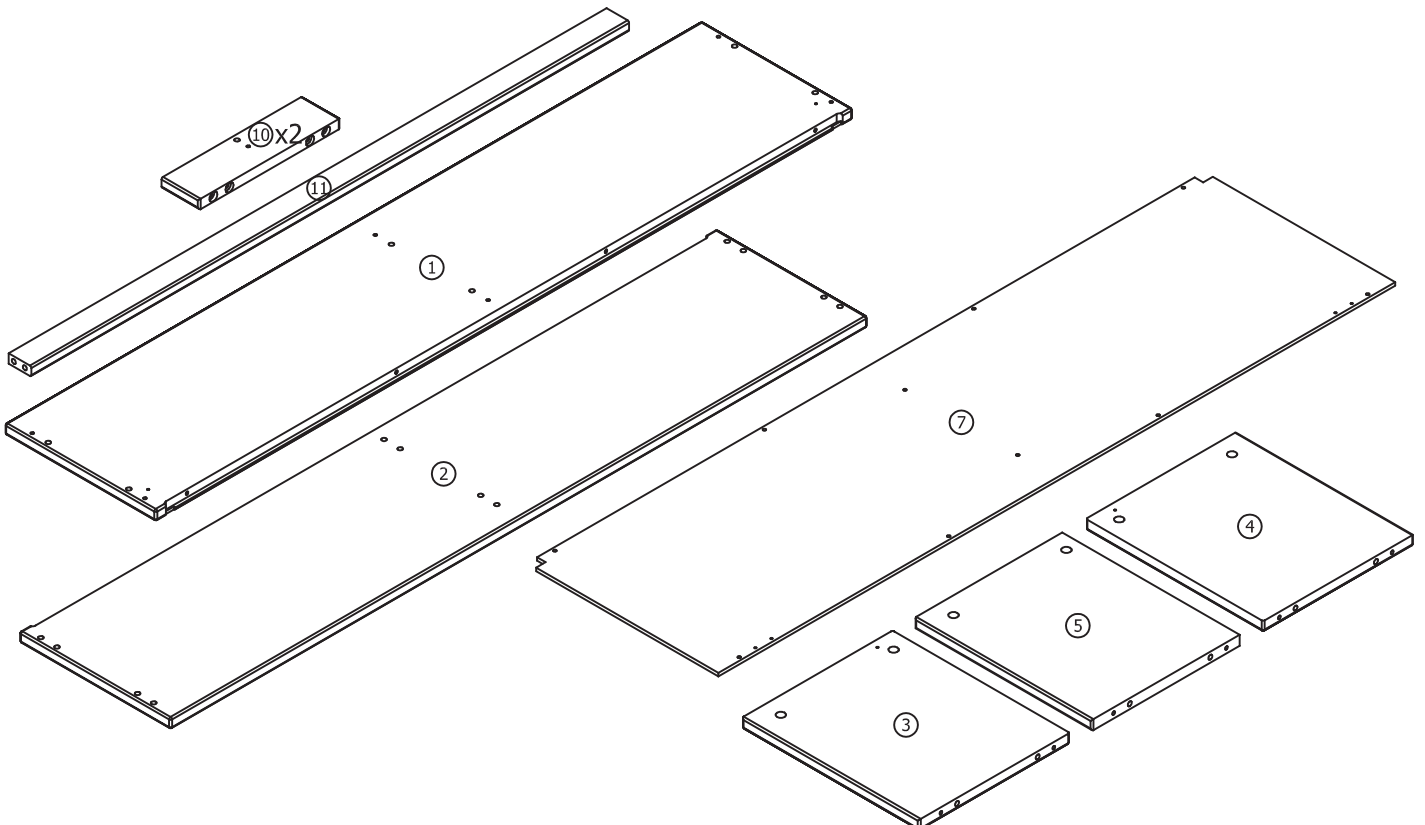

Made in Latvia

Fittings List - Bunkbed

Liste des Pièces

A	 Ø5/11x34	8 pcs	H	 3mm	1 pc
B	 Ø8x30	18 pcs	J	 Left	1 pc
C	 Ø7x50	6 pcs	K	 2 pcs	2 pcs
D	 4mm	1 pc	L	 Right	1 pc
E	 Ø15x13,5	8 pcs	M	 Ø4x16	4 pcs
F	 Ø4x16	4 pcs	N	 Ø15 M6x22	4 pcs
G	 Ø5x40	10 pcs	P	 M6x80	4 pcs