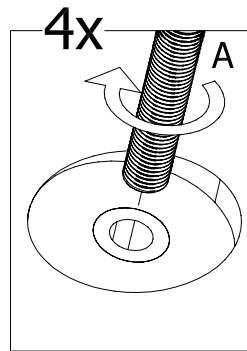

15 1/2" (395mm)

1

2

3

œuf®

SQUARE STOOL

ITEM # 1SQ01

ek20536