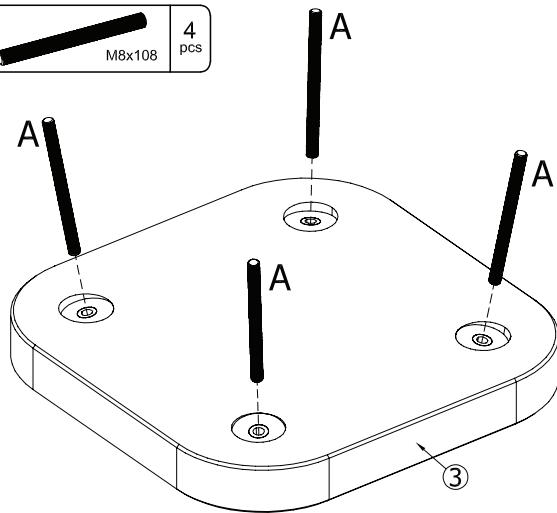

15 1/2" (395mm)

1

2

3

œuf®

SQUARE STOOL

ITEM # 1SQ01

ek20536