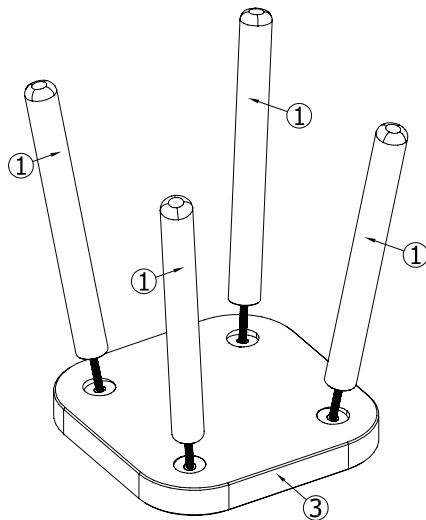

15 1/2" (395mm)

1

2

3

œuf®

SQUARE STOOL

ITEM # 1SQ01

ek20536