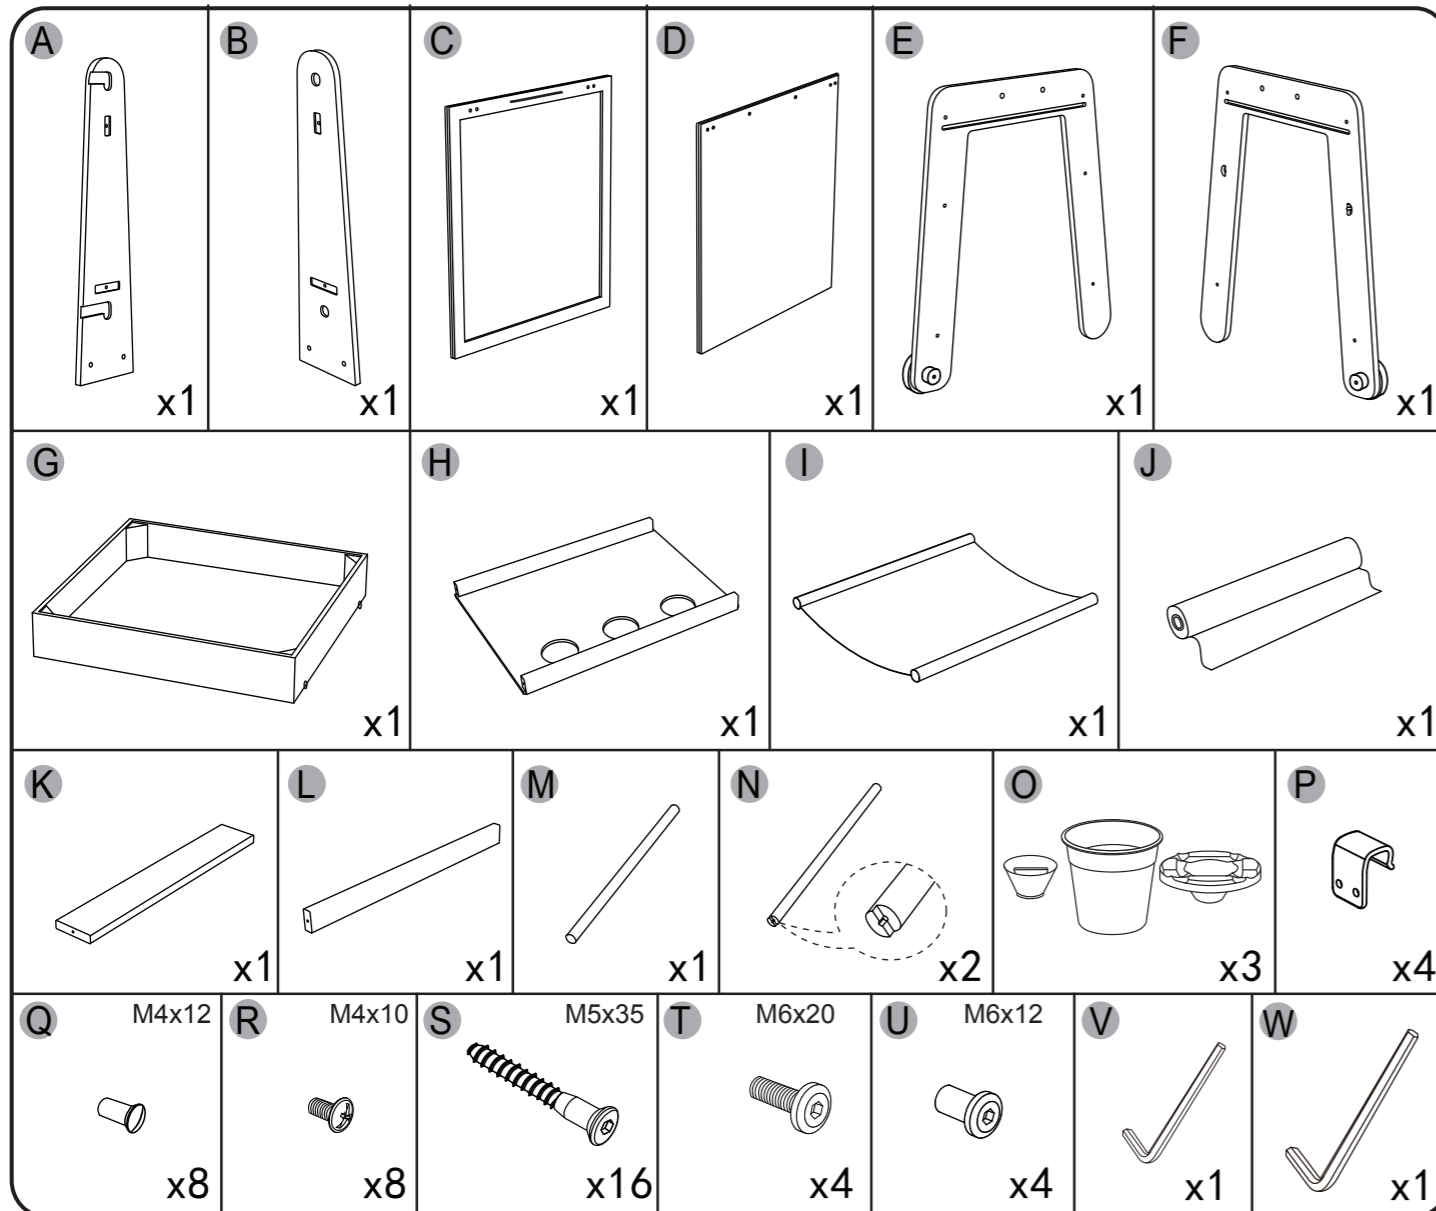

Ultimate Art Easel Chevalet d'art ultime

3 years +
3 ans et plus

⚠ WARNING:

This toy requires adult assembly.
Loose parts pose potential sharp points and choking hazards for children under 3yrs.
Pls keep away from children's reach until fully assembled.
Do not use power tools or over tighten which may result in wood splitting or cracking.
Do not fully-tighten the bolts until all parts are attached.

⚠ MISE EN GARDE

Ce jouet nécessite d'être assemblé par un adulte.
Les pièces non assemblées peuvent posséder des coins pointus et représenter des risques d'étouffement pour les enfants de moins de 3 ans.
Veuillez les garder hors de la portée des enfants jusqu'à ce que l'assemblage soit terminé.
N'utilisez pas d'outil électrique ou évitez de trop serrer, car ceci pourrait faire fendre ou craquer le bois.
Ne pas serrer les boulons à fond tant que tous les boulons ne sont pas en place.

Contents Contenu

NOTE: Please read instructions before starting to assemble
NOTE: Veuillez lire les instructions avant de commencer l'assemblage

1

2

3

4

5

6