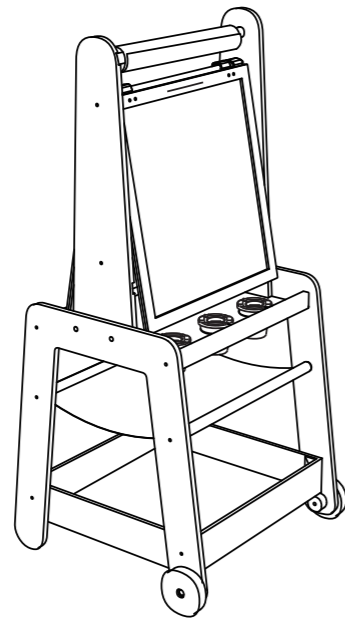

Ultimate Art Easel Chevalet d'art ultime

3 years +
3 ans et plus

⚠ WARNING:

This toy requires adult assembly.
Loose parts pose potential sharp points and choking hazards for children under 3yrs.
Pls keep away from children's reach until fully assembled.
Do not use power tools or over tighten which may result in wood splitting or cracking.
Do not fully-tighten the bolts until all parts are attached.

⚠ MISE EN GARDE

Ce jouet nécessite d'être assemblé par un adulte.
Les pièces non assemblées peuvent posséder des coins pointus et représenter des risques d'étouffement pour les enfants de moins de 3 ans.
Veuillez les garder hors de la portée des enfants jusqu'à ce que l'assemblage soit terminé.
N'utilisez pas d'outil électrique ou évitez de trop serrer, car ceci pourrait faire fendre ou craquer le bois.
Ne pas serrer les boulons à fond tant que tous les boulons ne sont pas en place.