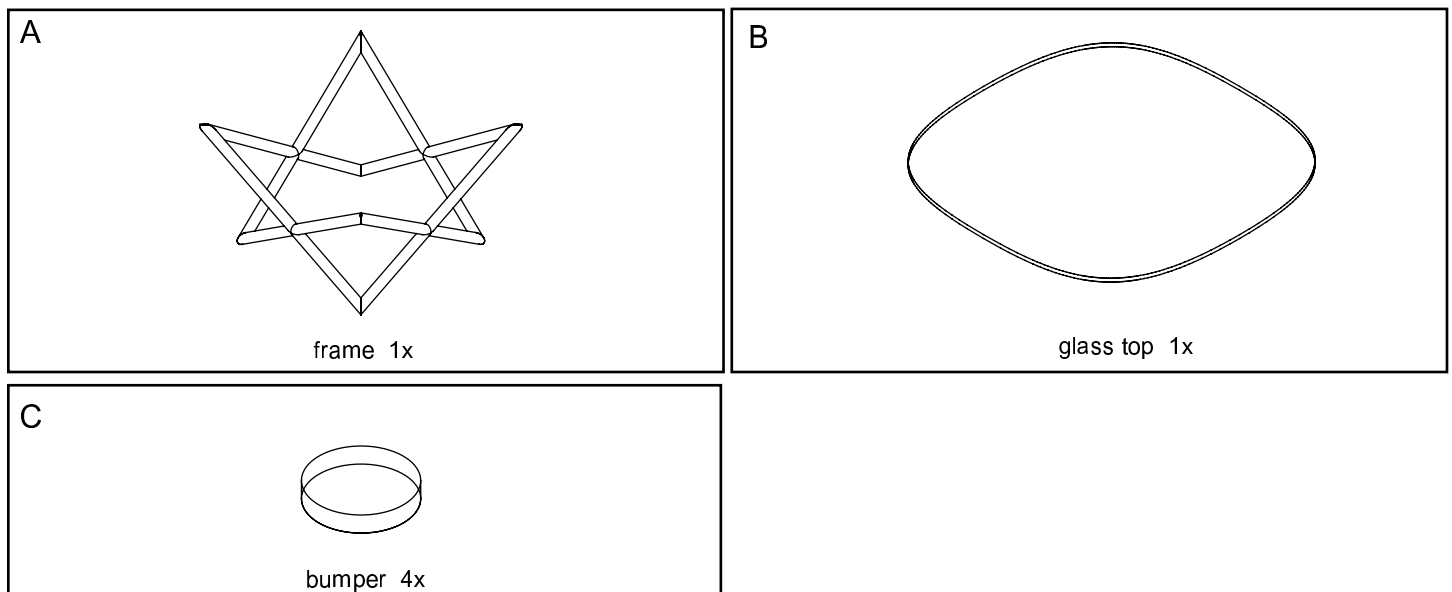

CARE INSTRUCTIONS

Hardware may loosen overtime. Periodically check that all connections are tight. Wipe with a soft, dry cloth. To protect finish, avoid the use of chemicals and household cleaners. All hot serving dishes should be placed on a pad. Any liquid spilled onto the table should be cleaned up immediately with a damp cloth.

Le matériel peut se desserrer avec le temps. Vérifiez régulièrement que tous les raccords sont bien serrés. Essuyez à l'aide d'un linge doux et sec. Pour protéger la finition, évitez l'utilisation de produits chimiques et de détergents ménagers. Tous les plats de service chauds doivent être déposés sur un dessous de plat. Tout déversement doit être nettoyé immédiatement à l'aide d'un linge humide.

Las partes pueden aflojarse con el tiempo. Chequee de manera constante que todas las conexiones estén ajustadas.

Limpie con un trapo suave y seco. Para proteger el acabado, evite el uso de químicos y limpiadores domésticos.

Cualquier plato caliente debe ser colocado sobre manteles. Si derrama algún líquido sobre la mesa, debe limpiarlo de inmediato con un paño húmedo.