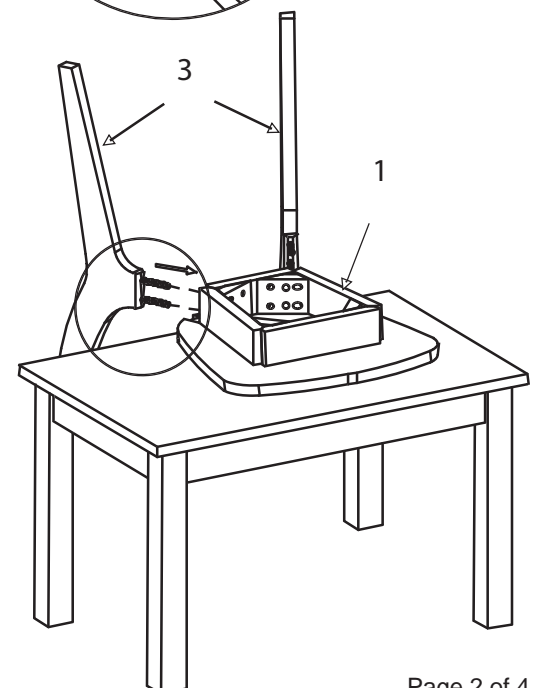

## Parts

<p>A</p>  <p>8x</p>	<p>B</p>  <p>8x</p>
<p>C</p>  <p>8x</p>	<p>D</p>  <p>M6 x 40mm 4x</p>

west elm

klismos dining chair  
chaise pour table à manger klismos  
silla klismos

assembly instructions  
instrucciones de montaje  
Instrucciones de Ensamblaje

1. Lay seat (1) onto a clean table top. Insert back legs (3) into seat (1) like the drawing shows. Insert flat washer (C), lock washer (B) and nut (A). Tighten with supplied wrench.

1. Posez le siège (1) à l'envers sur une table propre. Insérez les pieds arrière (3) dans le siège (1) comme indiqué sur le schéma ci-dessous. Glissez une rondelle plate (C), une rondelle frein (B) et un écrou (A) sur chaque boulon puis serrez les boulons avec la clé fournie.

1. Coloque la silla (1) sobre una mesa limpia. Inserte las patas traseras (3) en la silla (1) como muestra el gráfico. Inserte el perno (A), la arandela seguro (B), y la arandela plana (C) Apriete con la llave hexagonal suministrada.