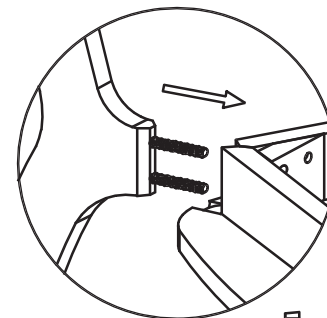

west elm

klismos dining chair
chaise pour table à manger klismos
silla klismos

assembly instructions
instrucciones de montaje
Instrucciones de Ensamblaje

1. Lay seat (1) onto a clean table top. Insert back legs (3) into seat (1) like the drawing shows. Insert flat washer (C), lock washer (B) and nut (A). Tighten with supplied wrench.

1. Posez le siège (1) à l'envers sur une table propre. Insérez les pieds arrière (3) dans le siège (1) comme indiqué sur le schéma ci-dessous. Glissez une rondelle plate (C), une rondelle frein (B) et un écrou (A) sur chaque boulon puis serrez les boulons avec la clé fournie.

1. Coloque la silla (1) sobre una mesa limpia. Inserte las patas traseras (3) en la silla (1) como muestra el gráfico. Inserte el perno (A), la arandela seguro (B), y la arandela plana (C) Apriete con la llave hexagonal suministrada.