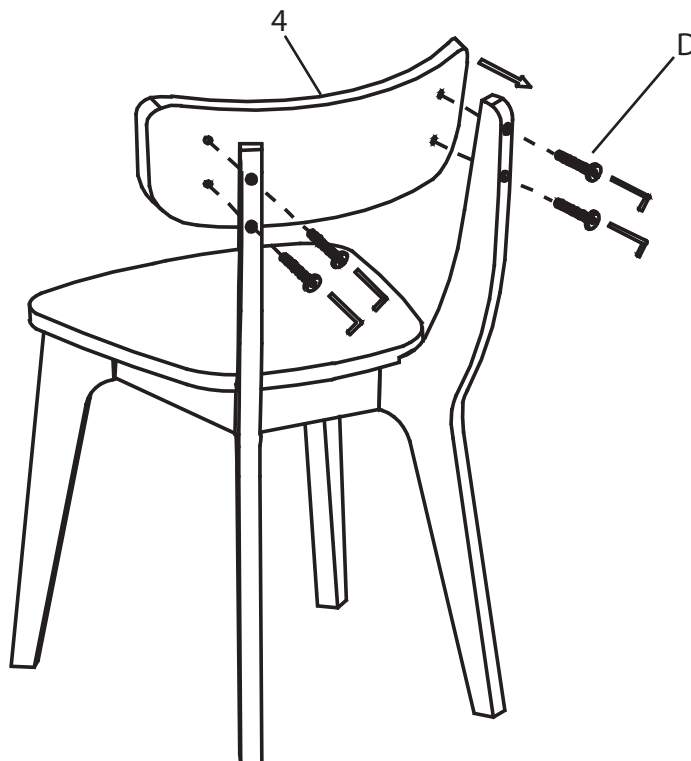

- ! Ne jetez pas le matériel d'emballage avant d'avoir terminé le montage.
- ! Montez cet article sur une surface lisse, telle que du carton ou un tapis, pour en protéger la finition
- ! Deux personnes sont nécessaires pour monter cet article de façon adéquate.

1. Coloque la silla (1) sobre una mesa limpia. Inserte las patas traseras (3) en la silla (1) como muestra el gráfico. Inserte el perno (A), la arandela seguro (B), y la arandela plana (C) Apriete con la llave hexagonal suministrada.

west elm

klismos dining chair  
chaise pour table à manger klismos  
silla klismos

assembly instructions  
instrucciones de montaje  
Instrucciones de Ensamblaje

2. Insert front legs (2) into seat (1) like the drawing shows. Insert flat washer (C), lock washer (B) and nut (A). Tighten with supplied wrench.
2. Insérez les pieds de devant (2) dans le siège (1) comme indiqué sur le schéma ci-dessous. Glissez une rondelle plate (C), une rondelle frein (B) et un écrou (A) sur chaque boulon puis serrez les boulons avec la clé fournie.
2. Inserte las patas frontales (2) en la silla (1) como se muestra en el grafico. Inserte el perno (A), la arandela seguro (B), y la arandela plana (C) Apriete con la llave hexagonal suministrada.

3. Stand chair upright. Align seat back (4) with back posts. Insert bolt (D). Tighten with supplied hex key.
3. Placez la chaise dans la position verticale. Placez le dossier (4) en alignement avec les supports du dossier. Insérez les boulons (D) puis serrez les boulons avec la clé hexagonale fournie.
3. Coloque la silla en su posición vertical. Enfile la silla (4) con los postes verticales. Inserte el perno (D). Apriete con la llave hexagonal suministrada.