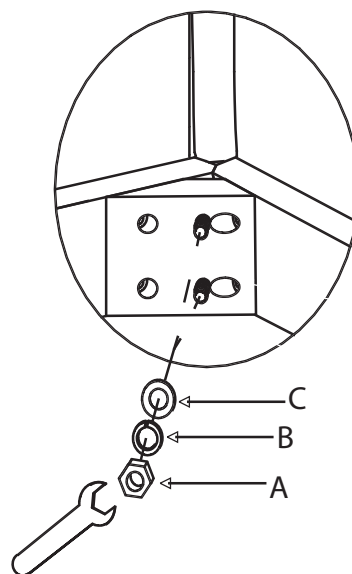

west elm

klismos dining chair
chaise pour table à manger klismos
silla klismos

assembly instructions
instrucciones de montaje
Instrucciones de Ensamblaje

1. Lay seat (1) onto a clean table top. Insert back legs (3) into seat (1) like the drawing shows. Insert flat washer (C), lock washer (B) and nut (A). Tighten with supplied wrench.

1. Posez le siège (1) à l'envers sur une table propre. Insérez les pieds arrière (3) dans le siège (1) comme indiqué sur le schéma ci-dessous. Glissez une rondelle plate (C), une rondelle frein (B) et un écrou (A) sur chaque boulon puis serrez les boulons avec la clé fournie.

1. Coloque la silla (1) sobre una mesa limpia. Inserte las patas traseras (3) en la silla (1) como muestra el gráfico. Inserte el perno (A), la arandela seguro (B), y la arandela plana (C) Apriete con la llave hexagonal suministrada.