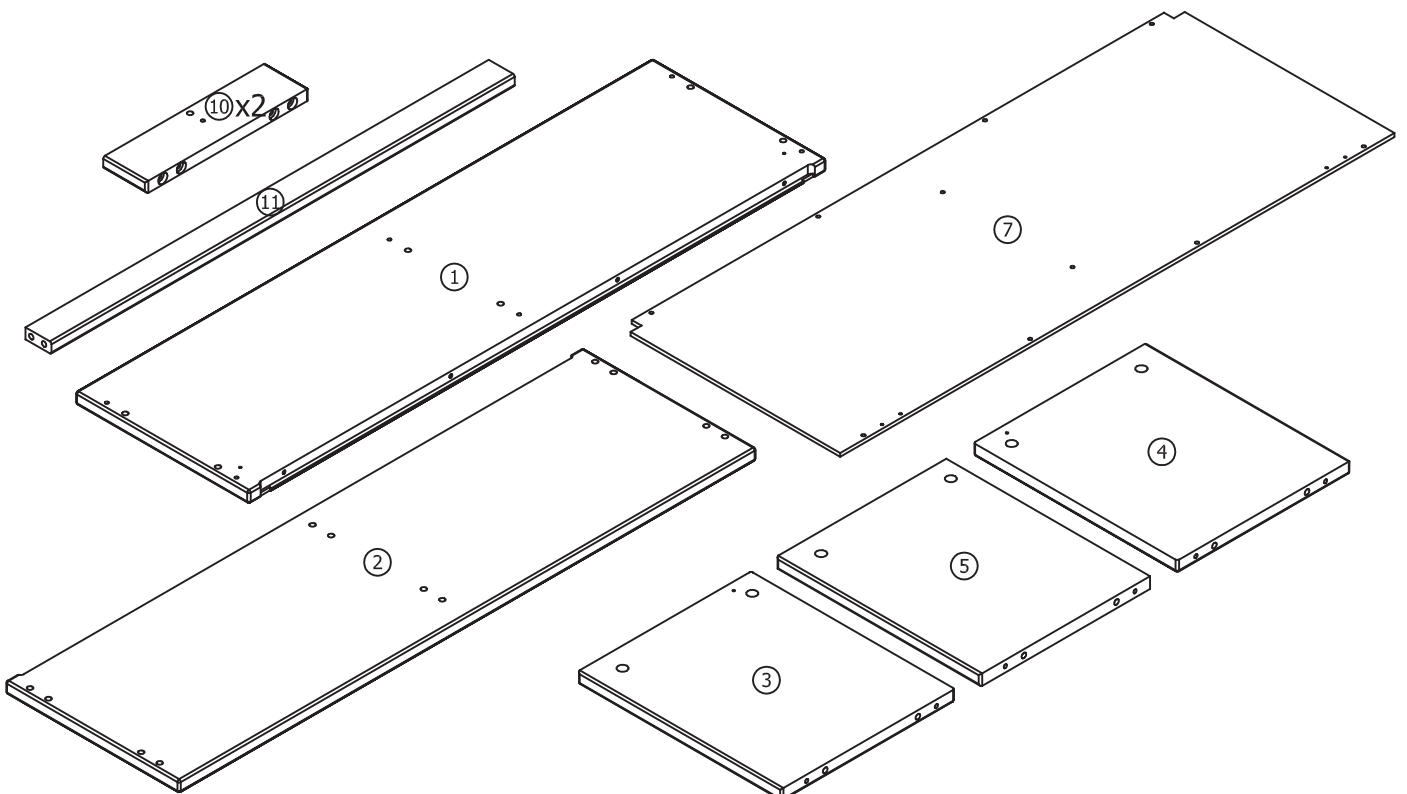

China

Arketype Limited

7F Metro Loft, 38 Kwai Hei St.
Kwai Chung, N.T.,
Hong Kong
+852 2110 9400
www.arketype.com

Made in Latvia

Fittings List - Bunkbed

Liste des Pièces

A	 Ø5/11x34	8 pcs	H	 3mm	1 pc
B	 Ø8x30	18 pcs	J	 Left	1 pc
C	 Ø7x50	6 pcs	K	 Right	2 pcs
D	 4mm	1 pc	L	 Right	1 pc
E	 Ø15x13,5	8 pcs	M	 Ø4x16	4 pcs
F	 Ø4x16	4 pcs	N	 Ø15 M6x22	4 pcs
G	 Ø5x40	10 pcs	P	 M6x80	4 pcs