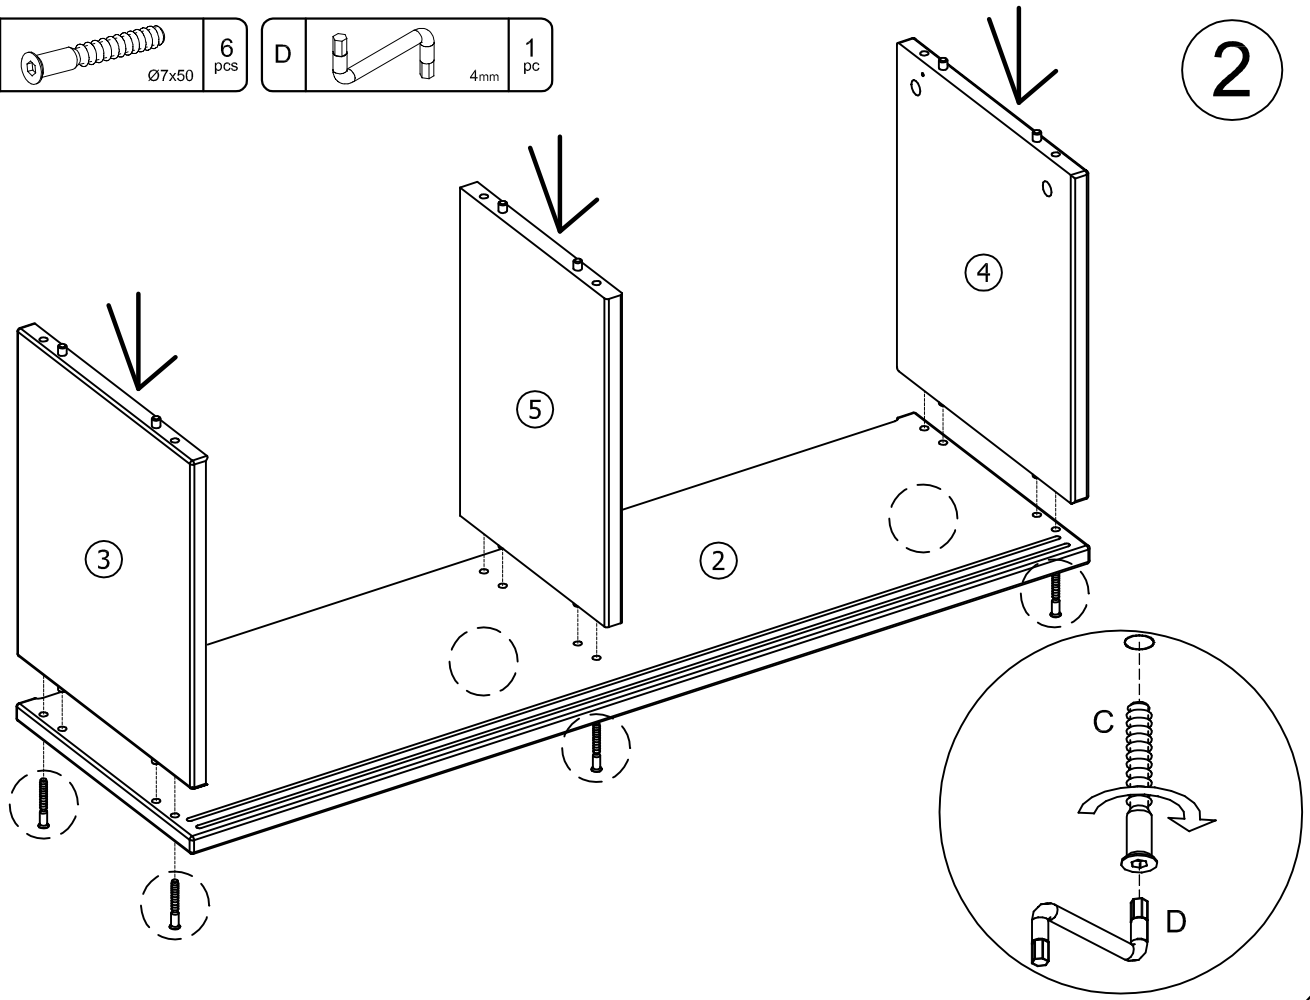

Made in Latvia

Fittings List - Bunkbed

Liste des Pièces

A	 Ø5/11x34	8 pcs
B	 Ø8x30	18 pcs
C	 Ø7x50	6 pcs
D	 4mm	1 pc
E	 Ø15x13,5	8 pcs
F	 Ø4x16	4 pcs
G	 Ø5x40	10 pcs

H	 3mm	1 pc
J	 Left	1 pc
K	 Right	2 pcs
L	 Right	1 pc
M	 Ø4x16	4 pcs
N	 Ø15 M6x22	4 pcs
P	 M6x80	4 pcs

B  Ø8x30 12 pcs

1

C  Ø7x50 6 pcs

D  4mm 1 pc

2

A		6 pcs
Ø5/11x34		

M		2 pcs
Ø4x16		

J		1 pc
Left		