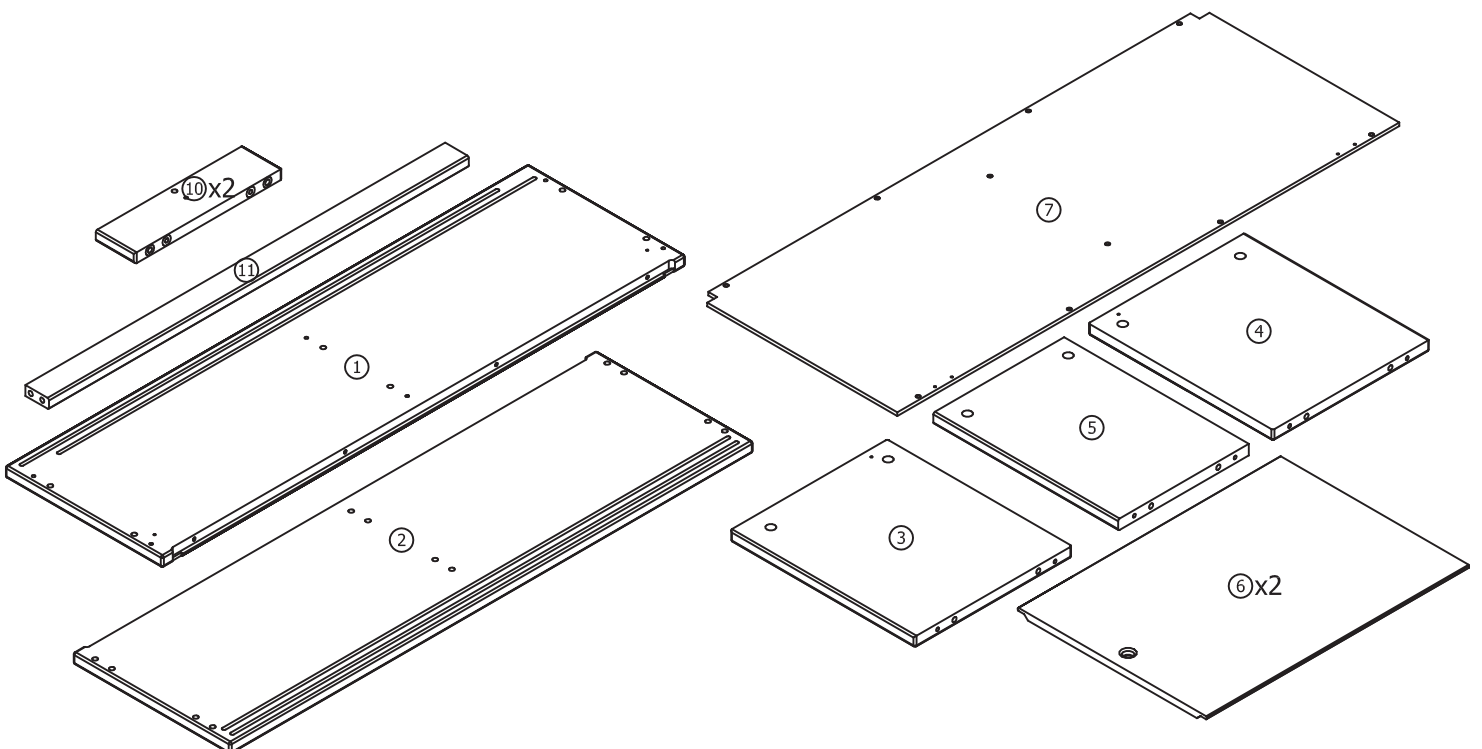

Made in Latvia

Fittings List - Bunkbed

Liste des Pièces

A	 Ø5/11x34	8 pcs
B	 Ø8x30	18 pcs
C	 Ø7x50	6 pcs
D	 4mm	1 pc
E	 Ø15x13,5	8 pcs
F	 Ø4x16	4 pcs
G	 Ø5x40	10 pcs

H	 3mm	1 pc
J	 Left	1 pc
K	 Right	2 pcs
L	 Right	1 pc
M	 Ø4x16	4 pcs
N	 Ø15 M6x22	4 pcs
P	 M6x80	4 pcs

B  Ø8x30 12 pcs

1

C  Ø7x50 6 pcs

D  4mm 1 pc

2

A		6 pcs
Ø5/11x34		

M		2 pcs
Ø4x16		

J		1 pc
Left		