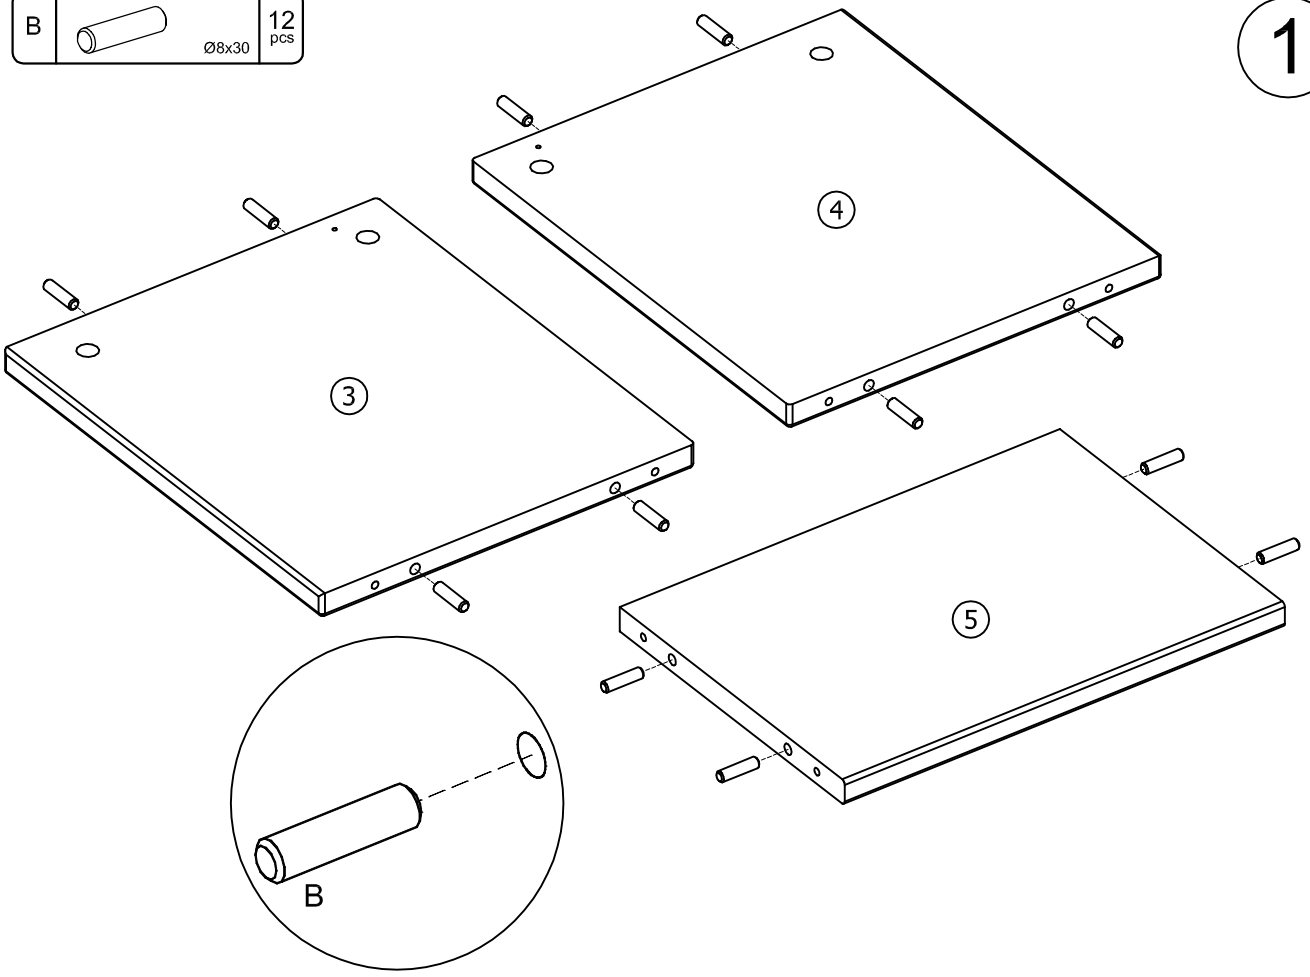

Made in Latvia

Fittings List - Bunkbed

Liste des Pièces

A	 Ø5/11x34	8 pcs
B	 Ø8x30	18 pcs
C	 Ø7x50	6 pcs
D	 4mm	1 pc
E	 Ø15x13,5	8 pcs
F	 Ø4x16	4 pcs
G	 Ø5x40	10 pcs

H	 3mm	1 pc
J	 Left	1 pc
K	 Right	2 pcs
L	 Right	1 pc
M	 Ø4x16	4 pcs
N	 Ø15 M6x22	4 pcs
P	 M6x80	4 pcs

B  Ø8x30 12 pcs

1

C  Ø7x50 6 pcs

D  4mm 1 pc

2

A		6 pcs
Ø5/11x34		

M		2 pcs
Ø4x16		

J		1 pc
Left		