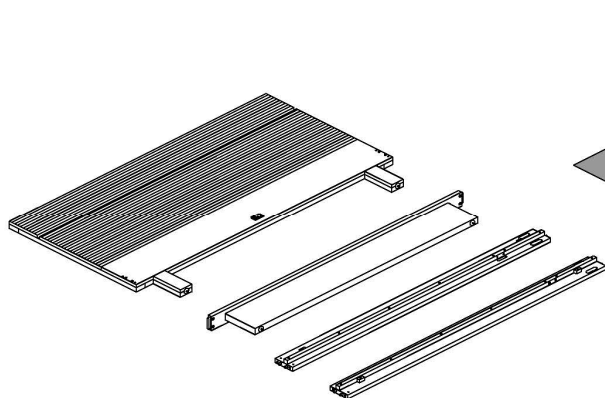

X2

?

Box 1 of 2 :

SKU : - 6893250 (King)
- 1329570 (Queen)

Content :

Box 2 of 2 :

SKU : - 9624184 (King)
- 5134798 (Queen)

<p>I</p>  <p>Ø6 x 70 mm 8x</p>	<p>J</p>  <p>Ø6 x 50 mm 7x</p>	<p>K</p>  <p>4x</p>
<p>L</p>  <p>#14/8.5 x 2 mm 4x</p>	<p>M</p>  <p>#8 x 1½" 12x</p>	<p>N</p>  <p>1x</p>