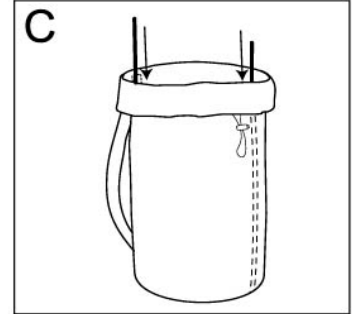

PB
teen

Duffel Hamper Déplier le sac à la verticale

Includes hamper and two rods.

Comprend sac et deux tringles.

Expand hamper to the straight position.

Panier Sac Marin

Slide a rod into each of the designated slots on the inside of the bin.

Faites glisser une tringle dans chacune des encoches prévues à cet effet à l'intérieur du sac.

www.pbteen.com

145*210MM