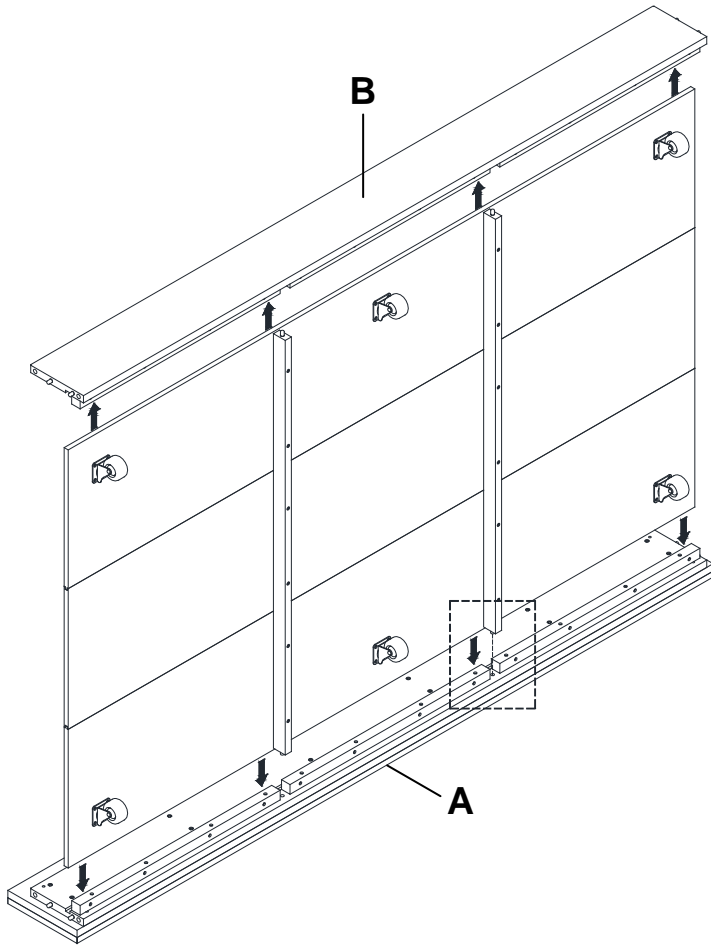

AVERTISSEMENT

Lors de l'utilisation de la partie escamotable pour dormir, le lit gigogne doit être complètement sorti de la structure du lit pour éviter à l'utilisateur de rester bloquer. S'assurer que la zone autour du lit gigogne ne présente aucun danger.

04-000216

Parts / Pièces / Piezas:

Hardware/ Matériel/ Piezas de ferretería:

<p>G</p>  <p>Dia. 1/4"x 1-1/4" 8x</p>	<p>H</p>  <p>Dia. 3/8"x 1 1/4" 46x</p>	<p>I</p>  <p>Dia. 1/4"x 3/8" 24x</p>	<p>J</p>  <p>Castor 6x</p>
<p>K</p>  <p>4mm 1x</p>			

1.

2.

3.

4.

5.

6.

7.

**CANE DAYBED WITH
CANE TRUNDLE**