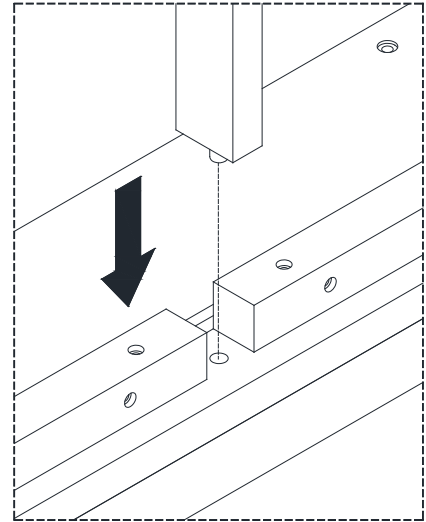

AVERTISSEMENT

Lors de l'utilisation de la partie escamotable pour dormir, le lit gigogne doit être complètement sorti de la structure du lit pour éviter à l'utilisateur de rester bloquer. S'assurer que la zone autour du lit gigogne ne présente aucun danger.

04-000216

Parts / Pièces / Piezas:

Hardware/ Matériel/ Piezas de ferretería:

<p>G</p>  <p>Dia. 1/4"x 1-1/4" 8x</p>	<p>H</p>  <p>Dia. 3/8"x 1 1/4" 46x</p>	<p>I</p>  <p>Dia. 1/4"x 3/8" 24x</p>	<p>J</p>  <p>Castor 6x</p>
<p>K</p>  <p>4mm 1x</p>			

1.

2.

3.

4.

5.

6.

7.

**CANE DAYBED WITH
CANE TRUNDLE**