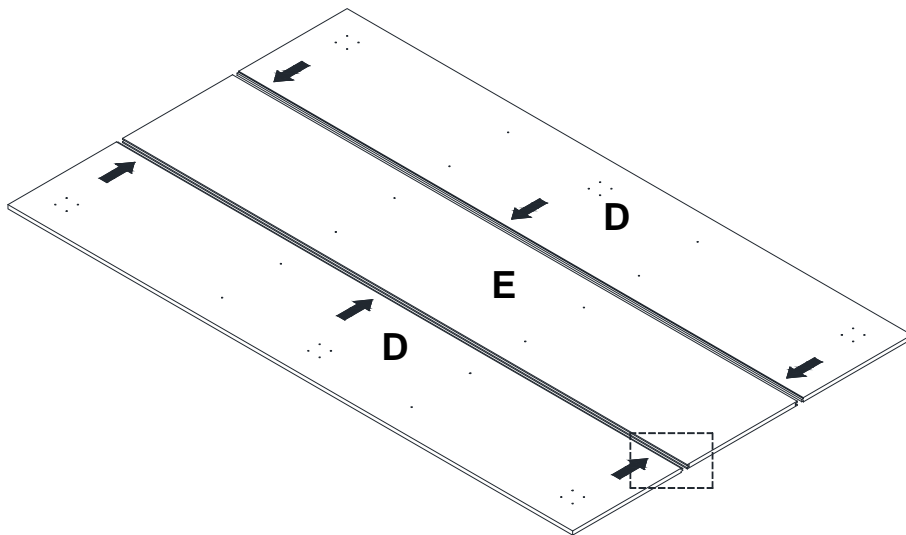

Hardware/ Matériel/ Piezas de ferretería:

G Dia. 1/4"x 1-1/4" 8x	H Dia. 3/8"x 1 1/4" 46x	I Dia. 1/4"x 3/8" 24x	J Castor 6x
K 4mm 1x			

1.