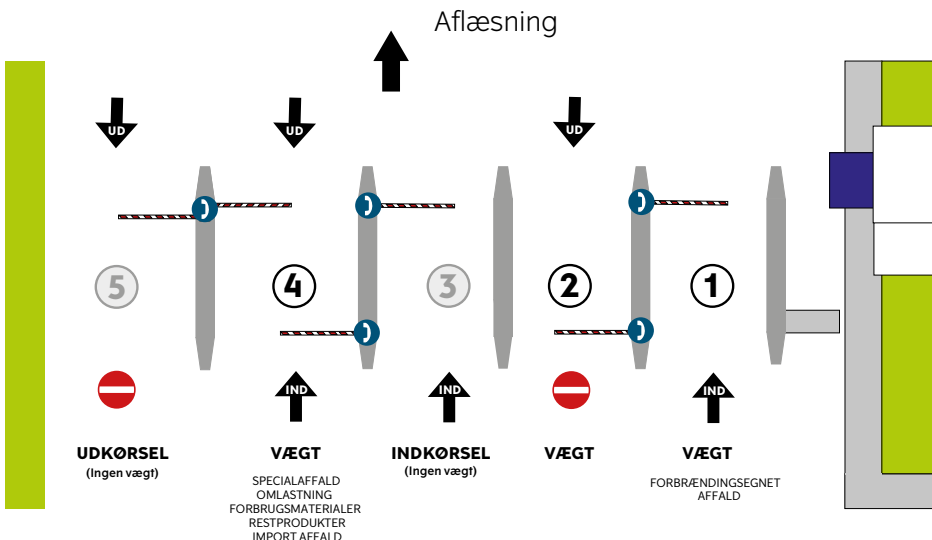

## Ved indvejning og aflæsning af affald på Amager Bakke

Områderne for tilkørsel og aflæsning er travle arbejdsområder, hvor det er nødvendigt med klare regler – det gælder din og andres sikkerhed.

Brud på ARC's regler medfører påtale og kan resultere i udelukkelse for adgang til ARC.

# Vejning, indkørsel og udkørsel

Hastighedsgrænsen på hele ARCs område er MAX 20 km/t. medmindre andet er skiltet.

Ved modtagelse bliver alt affald registreret og vejet.  
Hold afstand ved indkørsel til vægt og aflæssehal og undgå hårde opbremsninger.

## Vælg din bane

Bemærk, at biler med OMLASTNING på Kraftværksvej 25 skal køre ind ad vægt 4 og ud ad port 5.

4

Bliv **ALDRIG** stående bag bilen, når låge/bagsmæk er åben.

5

Adgang forbudt bag den gule markering, når bommen er oppe. Giv agt - Frit fald.

6

Bak til silokant og tøm bilen helt.

7

Kør bilen 3 meter frem og bommen lukker automatisk.