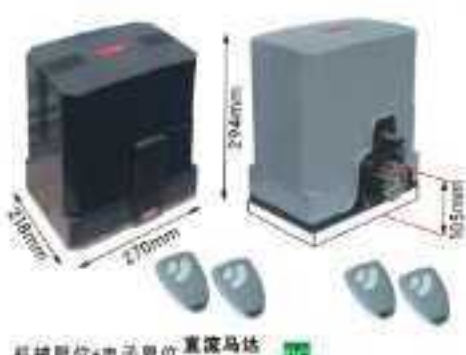

台湾
POWERTRCH

符合出口欧盟标准

POWER 直流平移门机

PL-1000 承重800kg
机械限位/电子限位
缓冲减速/支持双机互锁
适用于频繁开闭/可外接锂电池

技术参数 PL-1000 DC

电源	AC220-240V/DC24V
额定功率	144W
额定电流	6A
最大扭矩	550N
速度	25.8cm/s
最大门重	800Kg
工作温度	-20~+50°C
外观尺寸	250×170×265
净重	8kg

FORESEE

符合出口欧盟标准
交流平移开门机

内置电路板 AC
适用门重800kg-1600kg
机械限位+电子限位
缓冲减速功能
支持双机互锁

技术参数 F-500B AC F-500G AC

电源	AC220V	AC220V
额定功率	250W	350W
额定电流	1.5A	1.5A
内置电容	10uF	20uF
最大扭矩	8Kn	16Kn
速度	0.11m/s	0.11m/s
最大门重	800Kg	1600Kg
工作温度	-20~+40°C	-20~+40°C
过热保护	120°C	120°C

机械限位+电子限位
缓冲减速功能
支持双机互锁
适用于频繁开闭/关闭
可外接DC24V锂电池

技术参数 F-550M AC F-550G AC

电源	AC220-DC24V
额定功率	110W 180W
额定电流	4.5A 4.5A
最大扭矩	230N 280N
速度	22cm/s 22cm/s
最大门重	800Kg 900Kg
工作温度	-20~+50°C -20~+50°C

法国原装进口

Ea系列
交流平移开门机

CL-610 承重400kg
CL-1010 承重800kg
机械限位+缓冲减速
支持双机互锁

型号	CL-610 AC	CL-1010 AC
额定功率	350W	450W
工作电压	AC220V 1.5A	AC220V 2.2A
最大扭矩	45daN	65daN
电机转速	1400r/min	1400r/min
热保护温度	110	110
启动电容	10uF	16uF
最大门重	400kg	800kg
移动速度	8a/min	8.7a/min
工作温度	-25度+75度	-25度+75度
规格尺寸	275×205×275	295×205×275
净重	8.5kg	11.5kg