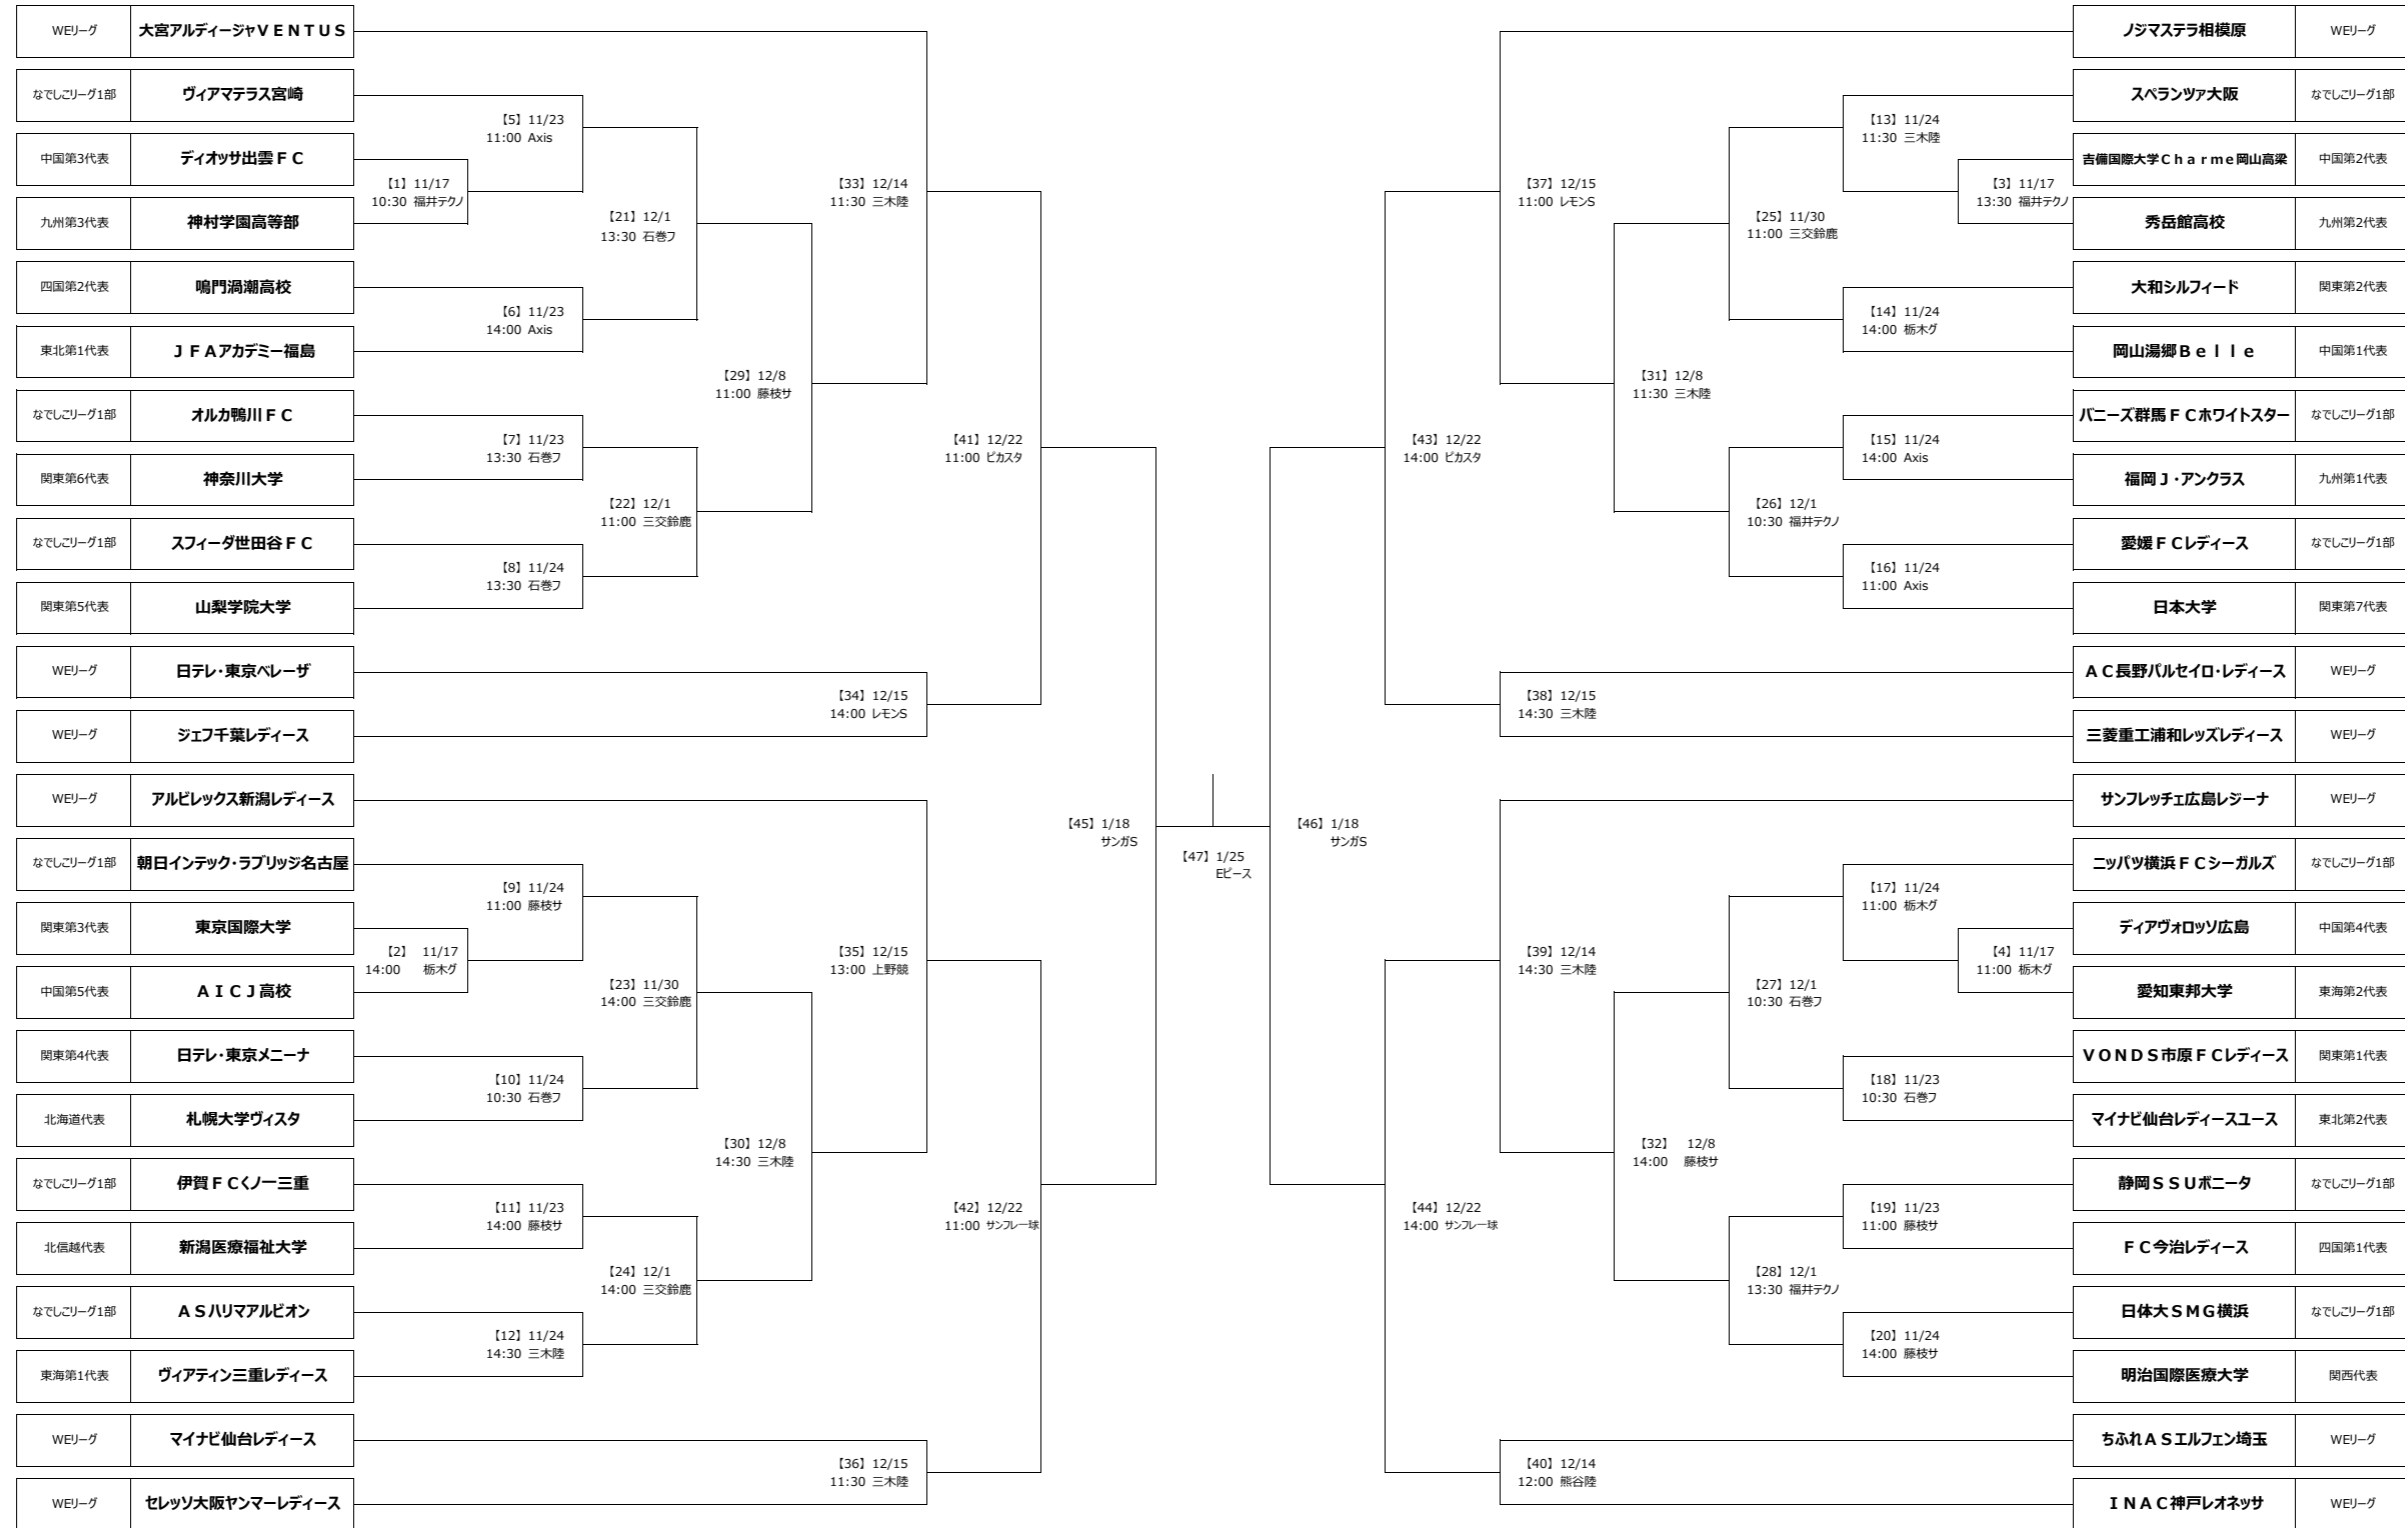

皇后杯 JFA 第46回全日本女子サッカー選手権大会

1回戦	2回戦	3回戦	4回戦	5回戦	準々決勝	準決勝	決勝	準決勝	準々決勝	5回戦	4回戦	3回戦	2回戦	1回戦
11月17日(日)	11月23日(土) 11月24日(日)	11月30日(土) 12月1日(日)	12月8日(日)	12月14日(土) 12月15日(日)	12月22日(日)	1月18日(土)	1月25日(土)	1月18日(土)	12月22日(日)	12月14日(土) 12月15日(日)	12月8日(日)	11月30日(土) 12月1日(日)	11月23日(土) 11月24日(日)	11月17日(日)